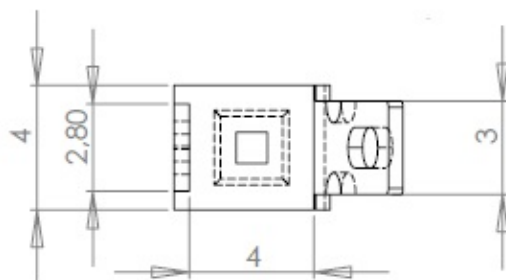

Cosses à river MFOM

Cosses MFOM - Cosses à river MFOM

 Acheter ce produit en ligne

www.mfom.fr

Caractéristiques électriques

Cosse 891

Matières

Laiton étamé RoHS