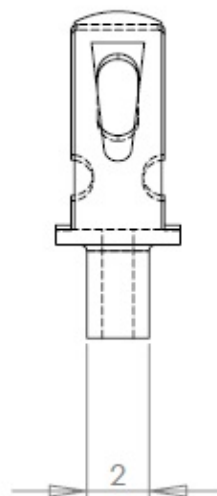

Cosses à river MFOM

Cosses MFOM - Cosses à river MFOM

 Acheter ce produit en ligne

www.mfom.fr

Caractéristiques électriques

Cosse 891

Matières

Laiton étamé RoHS