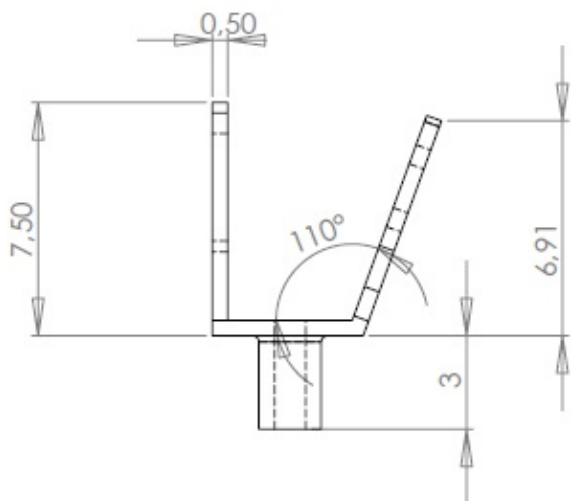

Cosses à river MFOM

Cosses MFOM - Cosses à river MFOM

 Acheter ce produit en ligne

www.mfom.fr

Caractéristiques électriques

Cosse 891

Matières

Laiton étamé RoHS