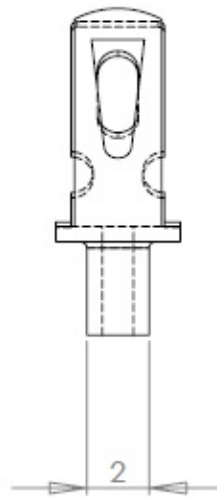

Cosses à river MFOM

Cosses MFOM - Cosses à river MFOM

 Acheter ce produit en ligne

www.mfom.fr

Caractéristiques électriques

Cosse 891

Matières

Laiton étamé RoHS