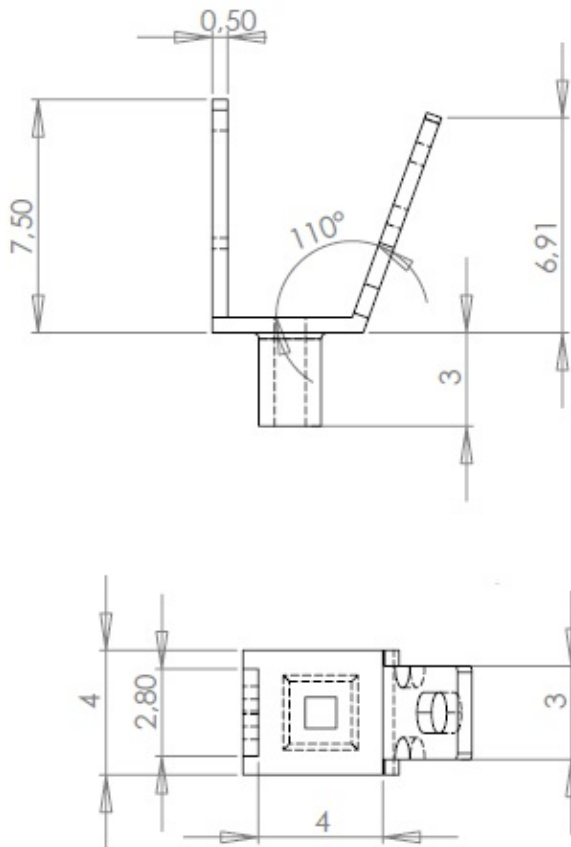

Cosses à river MFOM

Cosses MFOM - Cosses à river MFOM

 Acheter ce produit en ligne

www.mfom.fr

Caractéristiques électriques

Cosse 891

Matières

Laiton étamé RoHS