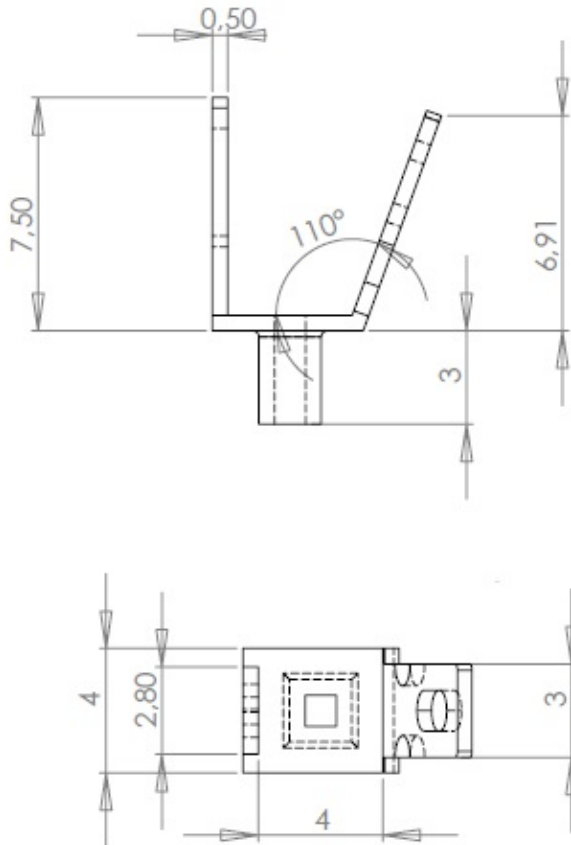

Cosses à river MFOM

Cosses MFOM - Cosses à river MFOM

 Acheter ce produit en ligne

www.mfom.fr

Caractéristiques électriques

Cosse 891

Matières

Laiton étamé RoHS