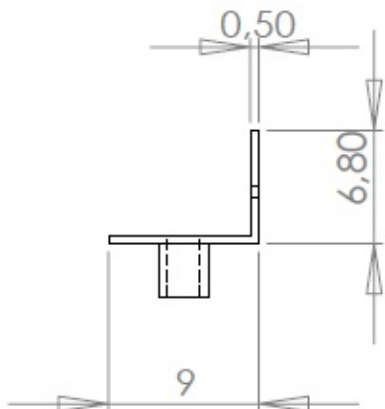

Cosses à river MFOM

Cosses MFOM - Cosses à river MFOM

 Acheter ce produit en ligne

www.mfom.fr

Caractéristiques électriques

Cosse 718

Matières

Laiton étamé RoHS