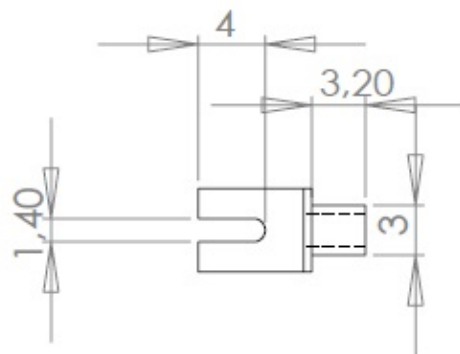

Cosses à river MFOM

Cosses MFOM - Cosses à river MFOM

 Acheter ce produit en ligne

www.mfom.fr

Caractéristiques électriques

Cosse 718

Matières

Laiton étamé RoHS