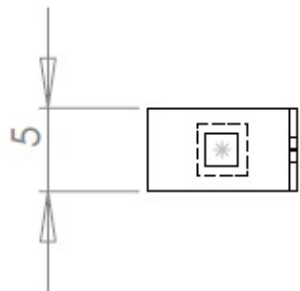

Cosses à river MFOM

Cosses MFOM - Cosses à river MFOM

 Acheter ce produit en ligne

www.mfom.fr

Caractéristiques électriques

Cosse 718

Matières

Laiton étamé RoHS