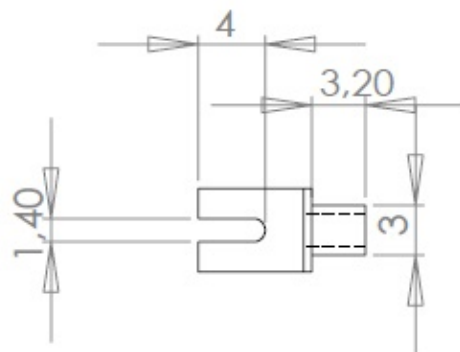

Cosses à river MFOM

Cosses MFOM - Cosses à river MFOM

 Acheter ce produit en ligne

www.mfom.fr

Caractéristiques électriques

Cosse 718

Matières

Laiton étamé RoHS