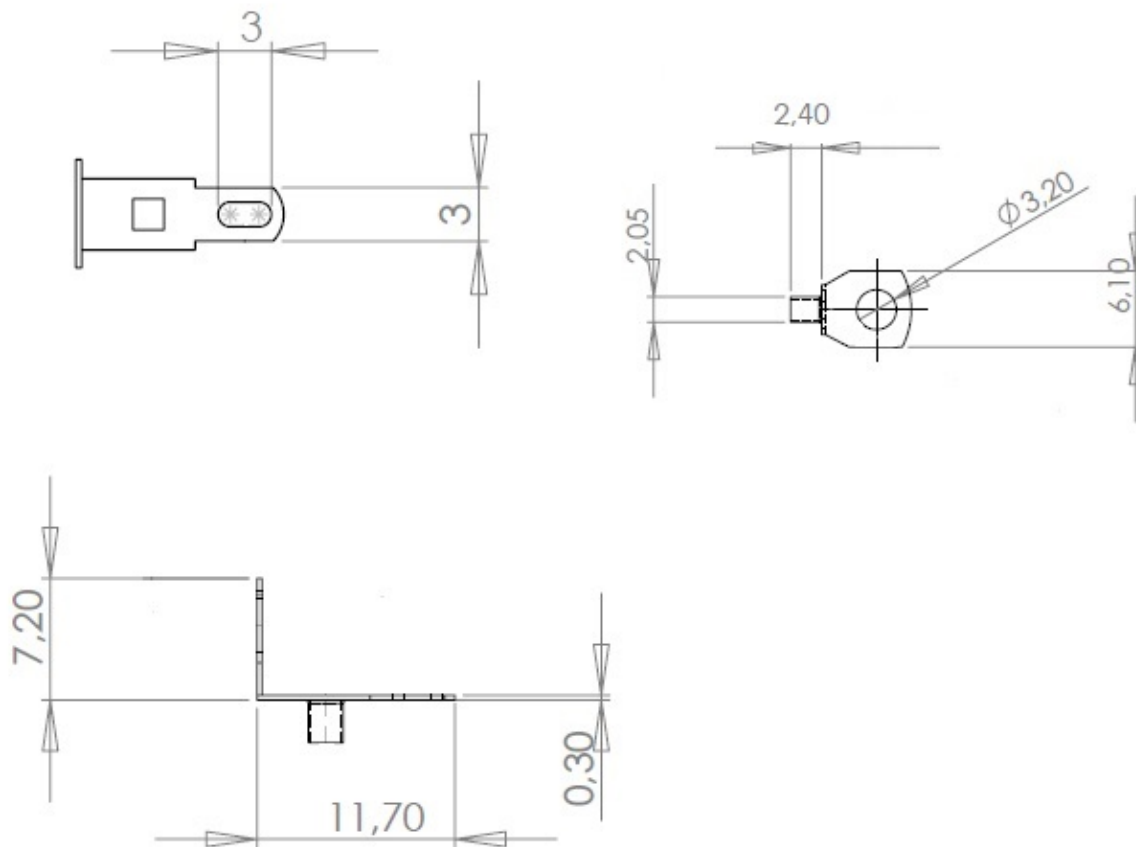

Cosses à river MFOM

Cosses MFOM - Cosses à river MFOM

 Acheter ce produit en ligne

www.mfom.fr

Caractéristiques électriques

Cosse 869

Matières

Laiton étamé RoHS