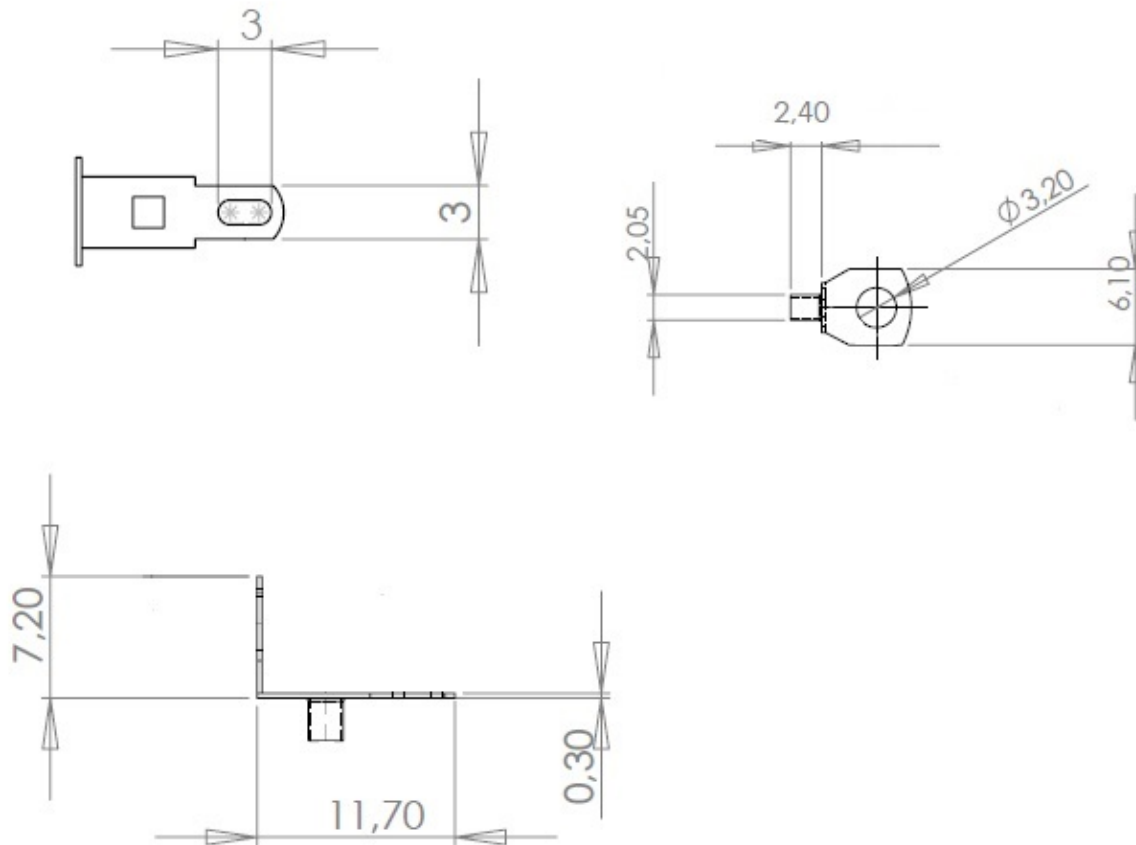

Cosses à river MFOM

Cosses MFOM - Cosses à river MFOM

 Acheter ce produit en ligne

www.mfom.fr

Caractéristiques électriques

Cosse 869

Matières

Laiton étamé RoHS