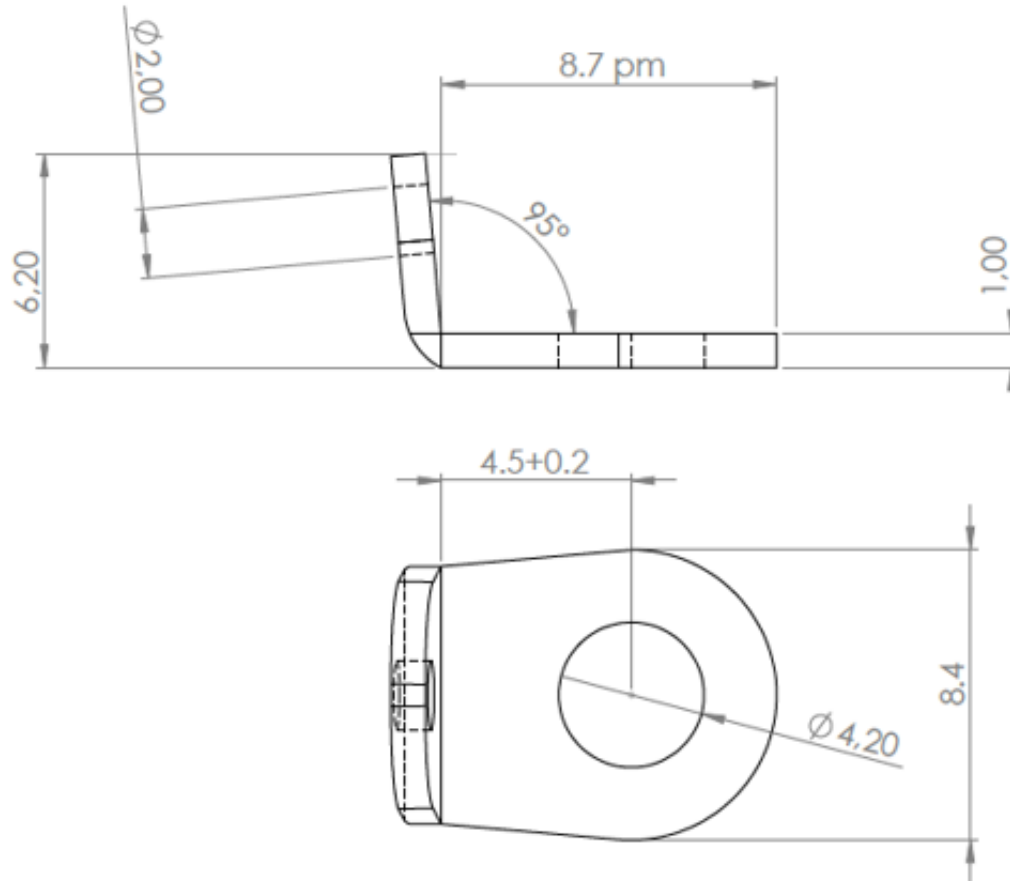

Cosse à souder MFOM

Cosses MFOM - Cosses à souder MFOM

 Acheter ce produit en ligne

www.mfom.fr

Caractéristiques électriques

Cosse 1642

Matières

Laiton étamé RoHS