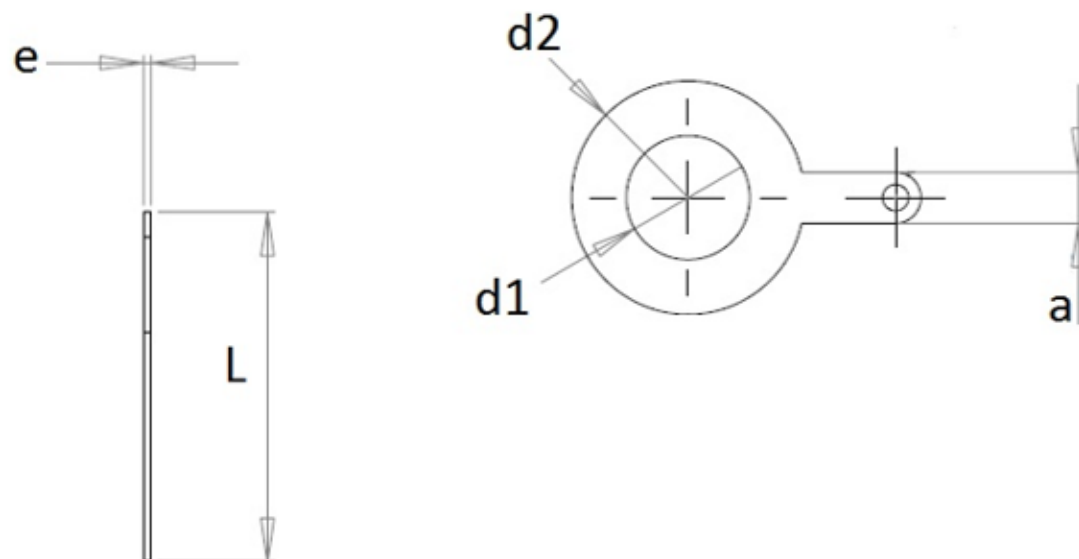

Cosses à souder MFOM

Cosses MFOM - Cosses à souder MFOM

 Acheter ce produit en ligne

www.mfom.fr

	2003	2003A	2003E	2003C	2003F	14
L .. mm	22,5	24,0	24,0	24,0	24,0	31,4
d1 .. mm	8,5	8,3	9,7	10,5	12,2	14,0
d2 .. mm	13,0	16,0	16,0	16,0	16,0	24,0
a .. mm	3,5	3,5	3,5	3,5	3,5	3,5
e .. mm	0,5	0,5	0,5	0,5	0,5	0,5

Caractéristiques électriques

Cosses 2003, 2003A, 2003C, 2003E, 2003F, 14

Matières

Laiton étamé RoHS

Autres caractéristiques

Autres matières et autres traitements sur demande