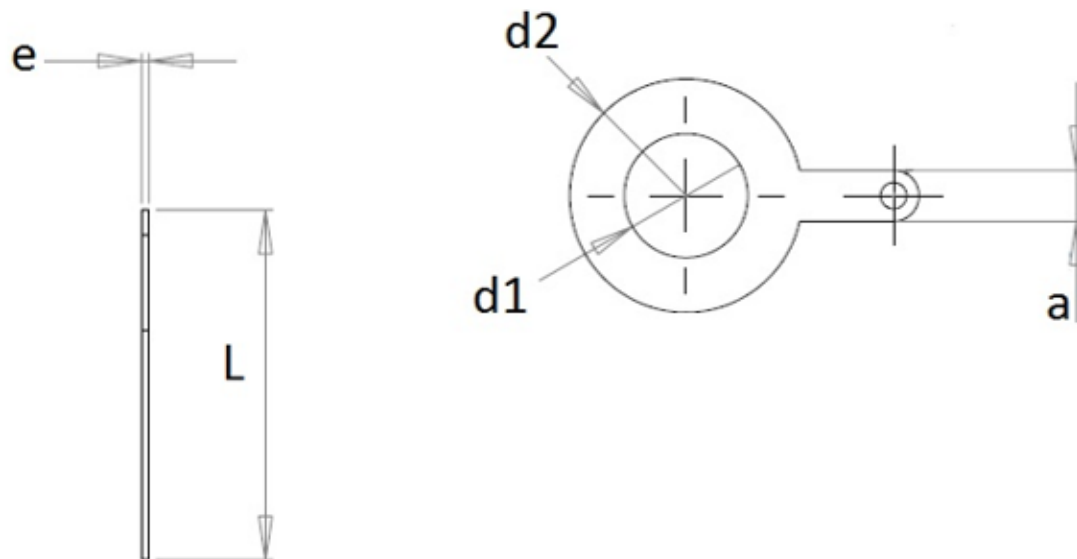

Cosses à souder MFOM

Cosses MFOM - Cosses à souder MFOM

 Acheter ce produit en ligne

www.mfom.fr

	2003	2003A	2003E	2003C	2003F	14
L .. mm	22,5	24,0	24,0	24,0	24,0	31,4
d1 .. mm	8,5	8,3	9,7	10,5	12,2	14,0
d2 .. mm	13,0	16,0	16,0	16,0	16,0	24,0
a .. mm	3,5	3,5	3,5	3,5	3,5	3,5
e .. mm	0,5	0,5	0,5	0,5	0,5	0,5

Caractéristiques électriques

Cosses 2003, 2003A, 2003C, 2003E, 2003F, 14

Matières

Laiton étamé RoHS

Autres caractéristiques

Autres matières et autres traitements sur demande