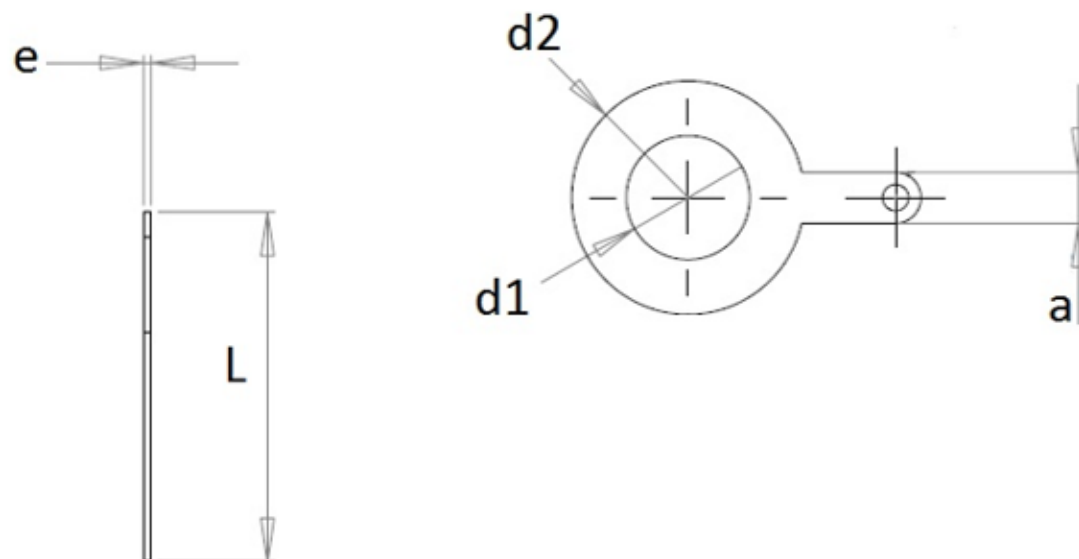

Cosses à souder MFOM

Cosses MFOM - Cosses à souder MFOM

 Acheter ce produit en ligne

www.mfom.fr

| | 2003 | 2003A | 2003E | 2003C | 2003F | 14 |
|----------|------|-------|-------|-------|-------|------|
| L .. mm | 22,5 | 24,0 | 24,0 | 24,0 | 24,0 | 31,4 |
| d1 .. mm | 8,5 | 8,3 | 9,7 | 10,5 | 12,2 | 14,0 |
| d2 .. mm | 13,0 | 16,0 | 16,0 | 16,0 | 16,0 | 24,0 |
| a .. mm | 3,5 | 3,5 | 3,5 | 3,5 | 3,5 | 3,5 |
| e .. mm | 0,5 | 0,5 | 0,5 | 0,5 | 0,5 | 0,5 |

Caractéristiques électriques

Cosses 2003, 2003A, 2003C, 2003E, 2003F, 14

Matières

Laiton étamé RoHS

Autres caractéristiques

Autres matières et autres traitements sur demande