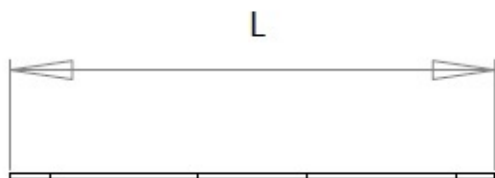

## Cosses MFOM - Cosses à souder MFOM

 Acheter ce produit en ligne

[www.mfom.fr](http://www.mfom.fr)

		6B	6A	6D
L .. mm		23,40	23,40	23,40
d1 . mm		3,20	4,20	6,20
d2 . mm		6,50	6,50	8,50
a .. mm		3,80	3,80	3,80
e .. mm		0,30	0,30	0,30