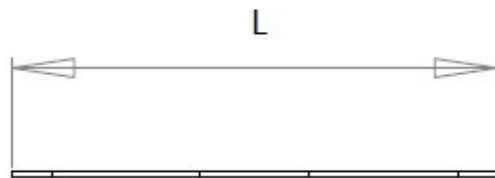

Cosses à souder MFOM

Cosses MFOM - Cosses à souder MFOM

 Acheter ce produit en ligne

www.mfom.fr

		6B	6A	6D
L .. mm		23,40	23,40	23,40
d1 . mm		3,20	4,20	6,20
d2 . mm		6,50	6,50	8,50
a .. mm		3,80	3,80	3,80
e .. mm		0,30	0,30	0,30

Caractéristiques électriques

Cosses 6A, 6B, 6D

Matières

Laiton étamé RoHS

Autres caractéristiques

Autres matières et autres traitements sur demande