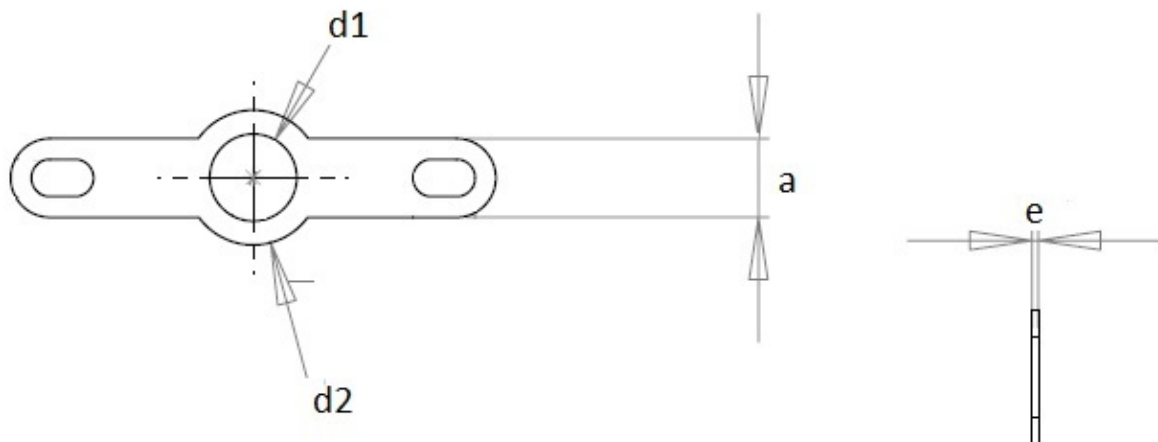

Cosses à souder MFOM

Cosses MFOM - Cosses à souder MFOM

 Acheter ce produit en ligne

www.mfom.fr

		6B	6A	6D
L .. mm		23,40	23,40	23,40
d1 . mm		3,20	4,20	6,20
d2 . mm		6,50	6,50	8,50
a .. mm		3,80	3,80	3,80
e .. mm		0,30	0,30	0,30

Caractéristiques électriques

Cosses 6A, 6B, 6D

Matières

Laiton étamé RoHS

Autres caractéristiques

Autres matières et autres traitements sur demande