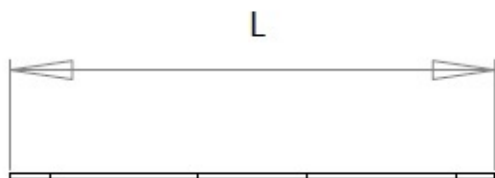

Cosses à souder MFOM

Cosses MFOM - Cosses à souder MFOM

 Acheter ce produit en ligne

www.mfom.fr

		6B	6A	6D
L .. mm		23,40	23,40	23,40
d1 . mm		3,20	4,20	6,20
d2 . mm		6,50	6,50	8,50
a .. mm		3,80	3,80	3,80
e .. mm		0,30	0,30	0,30

Caractéristiques électriques

Cosses 6A, 6B, 6D

Matières

Laiton étamé RoHS

Autres caractéristiques

Autres matières et autres traitements sur demande