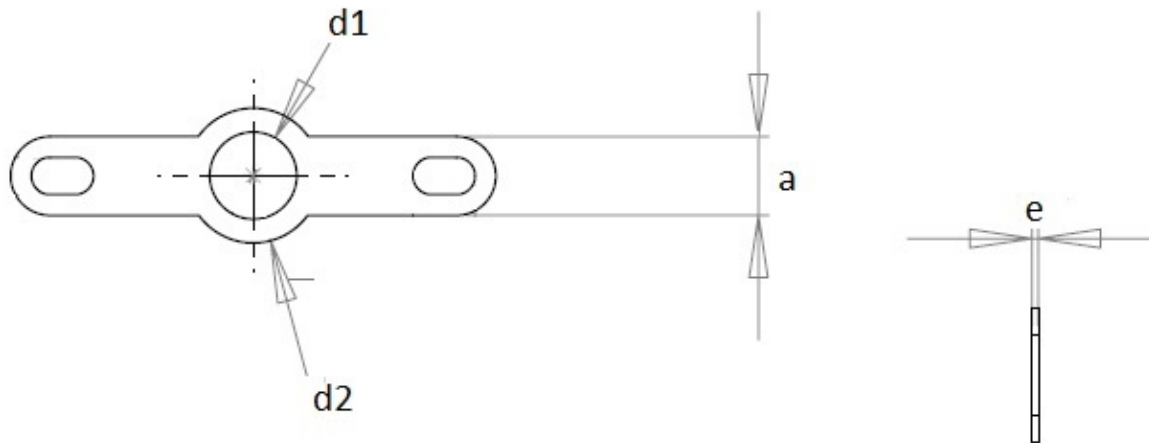

Cosses à souder MFOM

Cosses MFOM - Cosses à souder MFOM

 Acheter ce produit en ligne

www.mfom.fr

		6B	6A	6D
L .. mm		23,40	23,40	23,40
d1 . mm		3,20	4,20	6,20
d2 . mm		6,50	6,50	8,50
a .. mm		3,80	3,80	3,80
e .. mm		0,30	0,30	0,30

Caractéristiques électriques

Cosses 6A, 6B, 6D

Matières

Laiton étamé RoHS

Autres caractéristiques

Autres matières et autres traitements sur demande