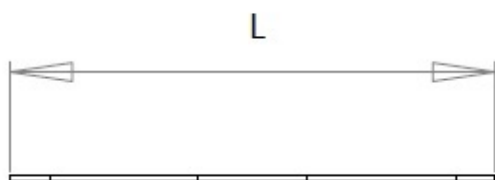

Cosses à souder MFOM

Cosses MFOM - Cosses à souder MFOM

 Acheter ce produit en ligne

www.mfom.fr

		6B	6A	6D
L .. mm		23,40	23,40	23,40
d1 . mm		3,20	4,20	6,20
d2 . mm		6,50	6,50	8,50
a .. mm		3,80	3,80	3,80
e .. mm		0,30	0,30	0,30

Caractéristiques électriques

Cosses 6A, 6B, 6D

Matières

Laiton étamé RoHS

Autres caractéristiques

Autres matières et autres traitements sur demande