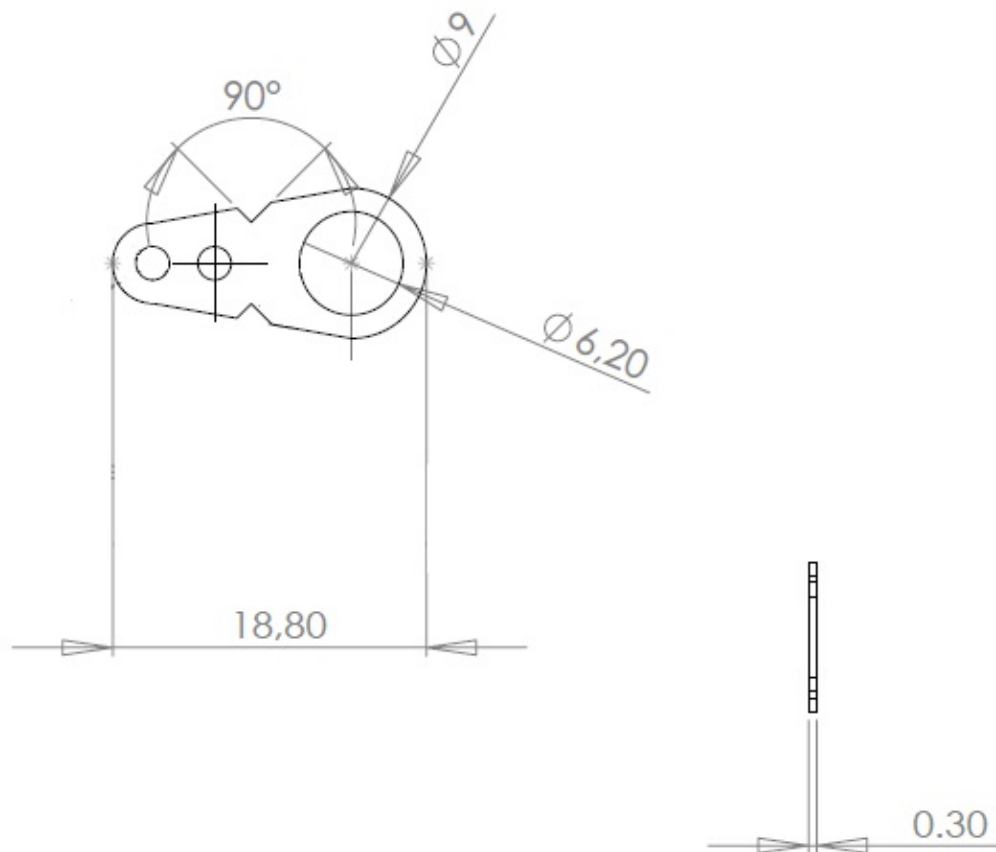

Cosses à souder MFOM

Cosses MFOM - Cosses à souder MFOM

 Acheter ce produit en ligne

www.mfom.fr

Caractéristiques électriques

Cosse 5L

Matières

Laiton étamé RoHS