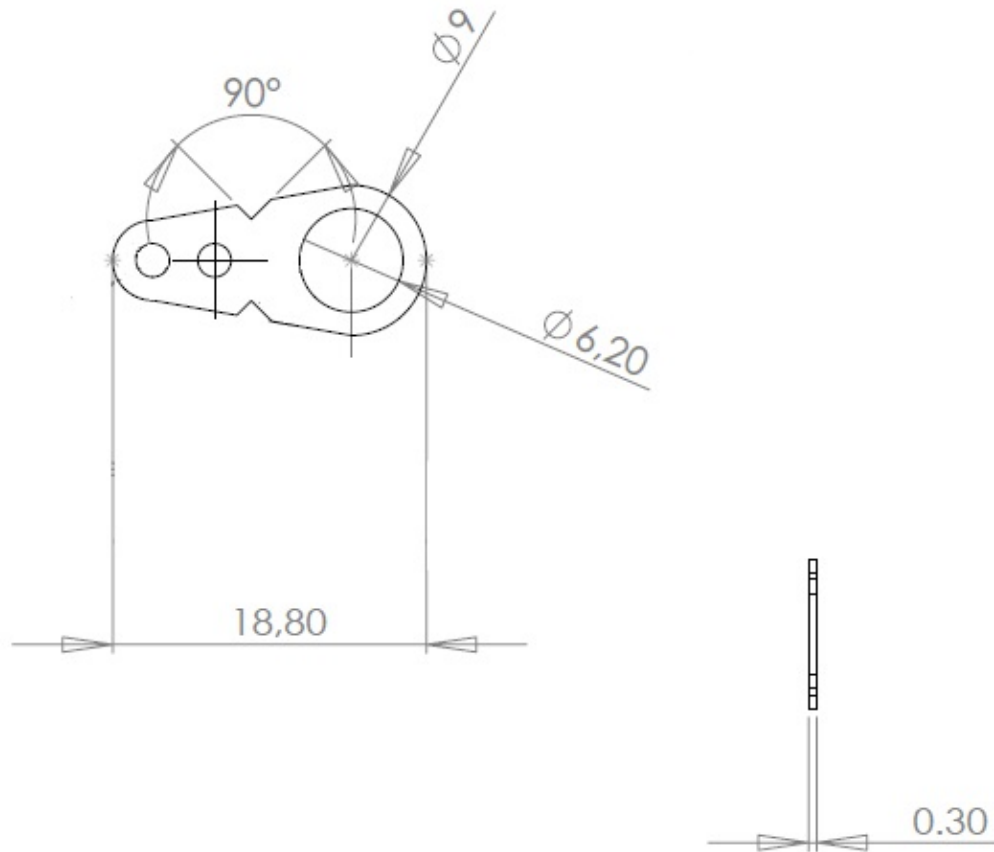

Cosses à souder MFOM

Cosses MFOM - Cosses à souder MFOM

 Acheter ce produit en ligne

www.mfom.fr

Caractéristiques électriques

Cosse 5L

Matières

Laiton étamé RoHS