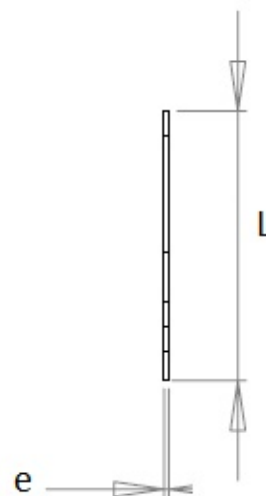

## Cosses MFOM - Cosses à souder MFOM

 Acheter ce produit en ligne

[www.mfom.fr](http://www.mfom.fr)

		5T	5U
L .. mm		16,20	16,20
d1 .. mm		3,20	4,20
d2 .. mm		6,40	6,40
a .. mm		3,00	3,00
e .. mm		0,30	0,30

### Caractéristiques électriques

Cosses 5T, 5U