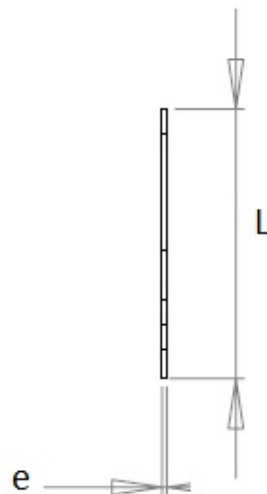

## Cosses MFOM - Cosses à souder MFOM

 Acheter ce produit en ligne

[www.mfom.fr](http://www.mfom.fr)

		5T	5U
L .. mm		16,20	16,20
d1 .. mm		3,20	4,20
d2 .. mm		6,40	6,40
a .. mm		3,00	3,00
e .. mm		0,30	0,30

### Caractéristiques électriques

Cosses 5T, 5U