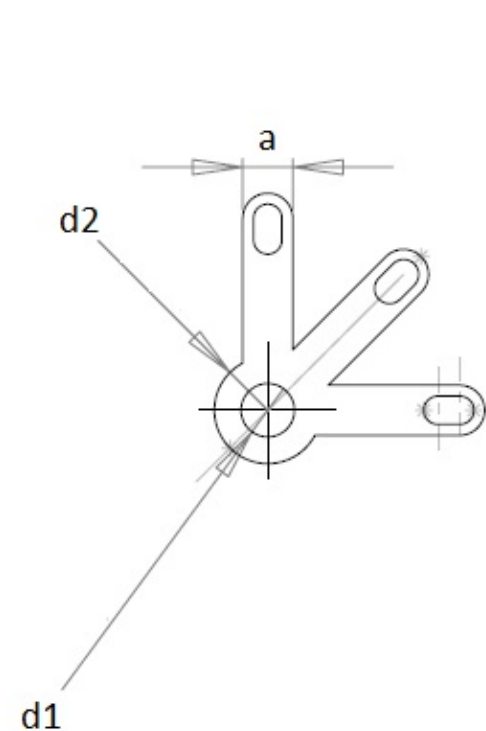

Cosses à souder MFOM

Cosses MFOM - Cosses à souder MFOM

 Acheter ce produit en ligne

www.mfom.fr

		5P	5S
L .. mm		16,20	16,20
d1 . mm		3,20	4,20
d2 . mm		6,40	6,40
a .. mm		3,00	3,00
e .. mm		0,30	0,30

Caractéristiques électriques

Cosses 5P, 5S

Matières

Laiton étamé RoHS

Autres caractéristiques

Autres matières et autres traitements sur demande