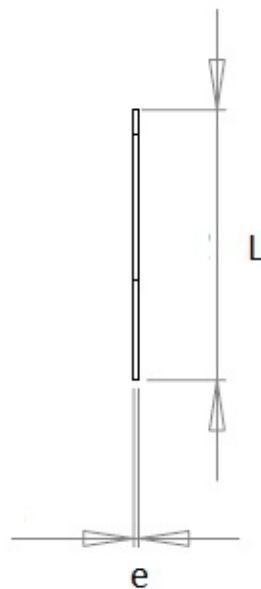

Cosses à souder MFOM

Cosses MFOM - Cosses à souder MFOM

 Acheter ce produit en ligne

www.mfom.fr

		5P	5S
L .. mm		16,20	16,20
d1 . mm		3,20	4,20
d2 . mm		6,40	6,40
a .. mm		3,00	3,00
e .. mm		0,30	0,30

Caractéristiques électriques

Cosses 5P, 5S

Matières

Laiton étamé RoHS

Autres caractéristiques

Autres matières et autres traitements sur demande