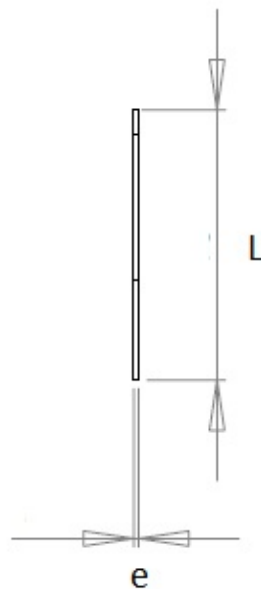

# Cosses à souder MFOM

## Cosses MFOM - Cosses à souder MFOM

 Acheter ce produit en ligne

[www.mfom.fr](http://www.mfom.fr)

		5P	5S
L .. mm		16,20	16,20
d1 . mm		3,20	4,20
d2 . mm		6,40	6,40
a .. mm		3,00	3,00
e .. mm		0,30	0,30

### Caractéristiques électriques

Cosses 5P, 5S