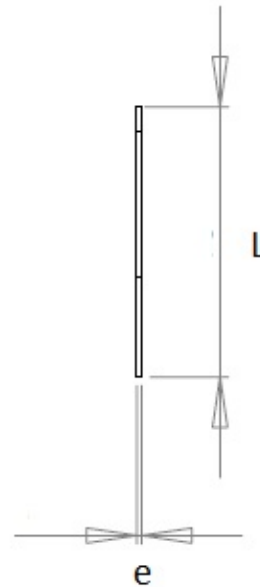

# Cosses à souder MFOM

## Cosses MFOM - Cosses à souder MFOM

 Acheter ce produit en ligne

[www.mfom.fr](http://www.mfom.fr)

		5P	5S
L .. mm		16,20	16,20
d1 . mm		3,20	4,20
d2 . mm		6,40	6,40
a .. mm		3,00	3,00
e .. mm		0,30	0,30

### Caractéristiques électriques

Cosses 5P, 5S