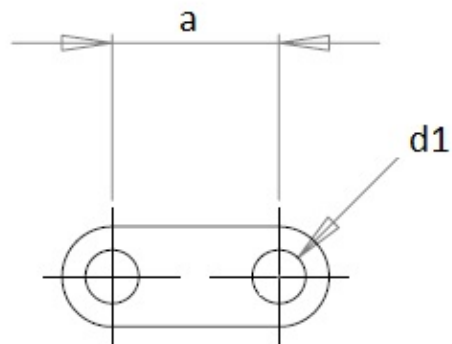

Cosses à souder MFOM

Cosses MFOM - Cosses à souder MFOM

 Acheter ce produit en ligne

www.mfom.fr

	166	167
L	16,1	30
d1	3,2	5,5
e	0,5	0,5
a	10	20

Caractéristiques électriques

Cosse 166, 167

Matières