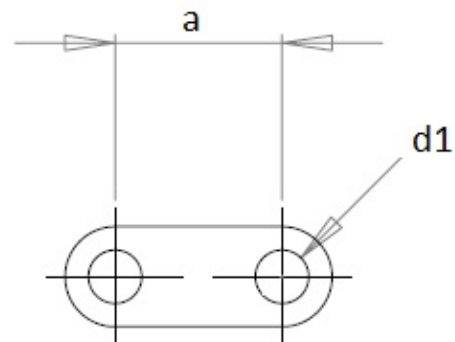

Cosses à souder MFOM

Cosses MFOM - Cosses à souder MFOM

 Acheter ce produit en ligne

www.mfom.fr

	166	167
L	16,1	30
d1	3,2	5,5
e	0,5	0,5
a	10	20

Caractéristiques électriques

Cosse 166, 167

Matières