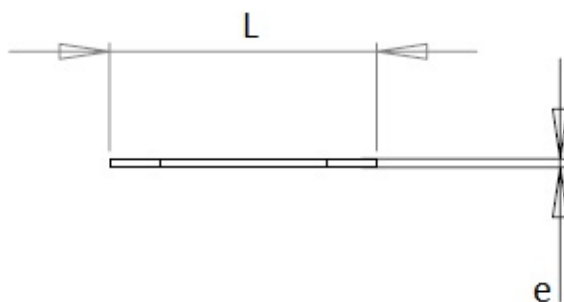

Cosses à souder MFOM

Cosses MFOM - Cosses à souder MFOM

 Acheter ce produit en ligne

www.mfom.fr

	166	167
L	16,1	30
d1	3,2	5,5
e	0,5	0,5
a	10	20

Caractéristiques électriques

Cosse 166, 167

Matières