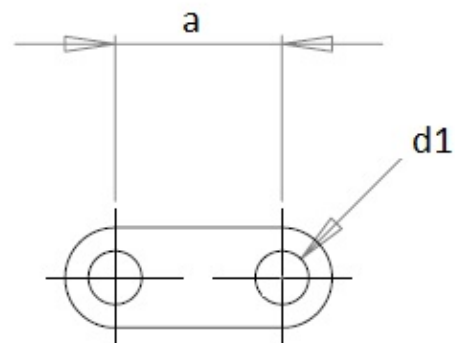

Cosses à souder MFOM

Cosses MFOM - Cosses à souder MFOM

 Acheter ce produit en ligne

www.mfom.fr

	166	167
L	16,1	30
d1	3,2	5,5
e	0,5	0,5
a	10	20

Caractéristiques électriques

Cosse 166, 167

Matières