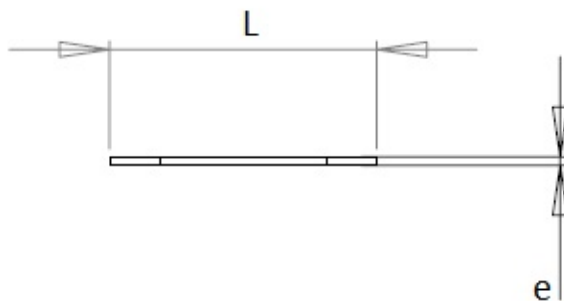

Cosses à souder MFOM

Cosses MFOM - Cosses à souder MFOM

 Acheter ce produit en ligne

www.mfom.fr

	166	167
L	16,1	30
d1	3,2	5,5
e	0,5	0,5
a	10	20

Caractéristiques électriques

Cosse 166, 167

Matières