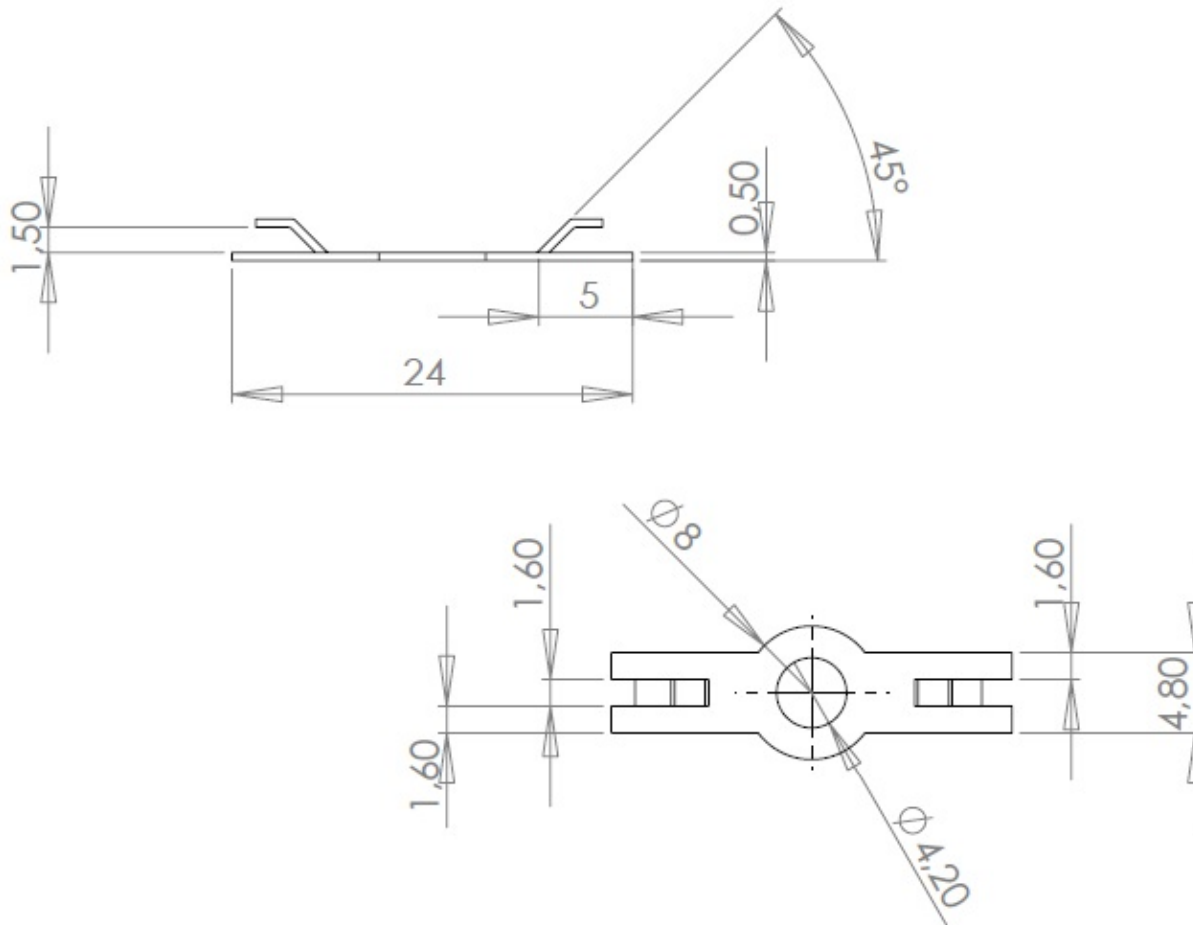

Cosses à souder MFOM

Cosses MFOM - Cosses à souder MFOM

 Acheter ce produit en ligne

www.mfom.fr

Caractéristiques électriques

Cosse 2484

Matières

Laiton étamé RoHS