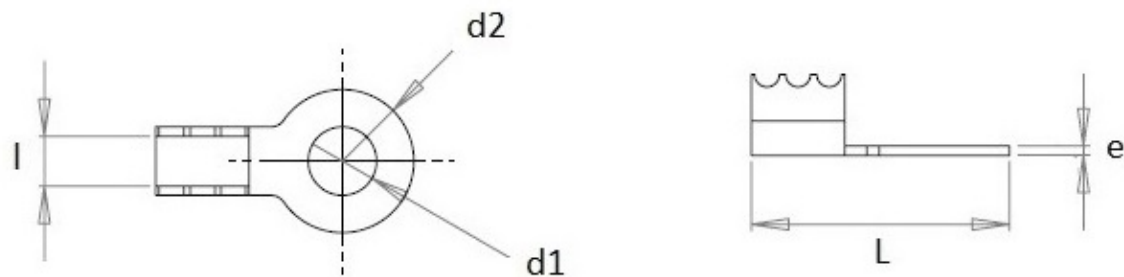

Cosses pour fils et câbles MFOM

Cosses MFOM - Cosses pour fils et câbles MFOM

 Acheter ce produit en ligne

www.mfom.fr

(Valeurs exprimées en mm)

	1165	1165 B
d1	2,2	2,6
d2	4,6	4,6
l	1,6	1,6
L	8,3	8,3
e	0,3	0,3

Caractéristiques électriques

Cosses 1165, 1165B

Matières

Laiton étamé RoHS

Autres caractéristiques

Autres matières et autres traitements sur demande