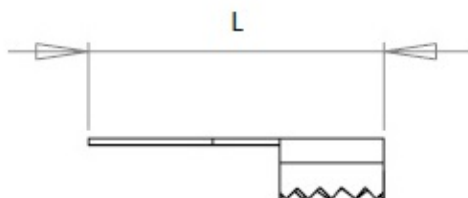

Cosses pour fils et câbles MFOM

Cosses MFOM - Cosses pour fils et câbles MFOM

 Acheter ce produit en ligne

www.mfom.fr

(Valeurs exprimées en mm)

| | 1150 | 1151 | 1153 |
|----|-------------|-------------|-------------|
| d1 | 3.2 | 4.2 | 3.2 |
| d2 | 7.3 | 7.3 | 7.2 |
| d3 | 2.0 | 2.0 | 1.5 |
| L | 14.6 | 14.6 | 15.0 |
| e | 0.4 | 0.4 | 0.4 |

Caractéristiques électriques

Cosses 1150, 1151, 1153

Matières

Laiton étamé RoHS

Autres caractéristiques

Autres matières et autres traitements sur demande