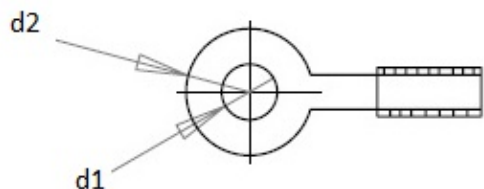

Cosses pour fils et câbles MFOM

Cosses MFOM - Cosses pour fils et câbles MFOM

 Acheter ce produit en ligne

www.mfom.fr

(Valeurs exprimées en mm)

| | 1150 | 1151 | 1153 |
|----|-------------|-------------|-------------|
| d1 | 3.2 | 4.2 | 3.2 |
| d2 | 7.3 | 7.3 | 7.2 |
| d3 | 2.0 | 2.0 | 1.5 |
| L | 14.6 | 14.6 | 15.0 |
| e | 0.4 | 0.4 | 0.4 |

Caractéristiques électriques

Cosses 1150, 1151, 1153

Matières

Laiton étamé RoHS

Autres caractéristiques

Autres matières et autres traitements sur demande