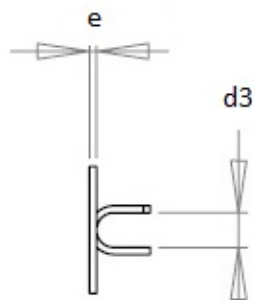

Cosses pour fils et câbles MFOM

Cosses MFOM - Cosses pour fils et câbles MFOM

 Acheter ce produit en ligne

www.mfom.fr

(Valeurs exprimées en mm)

| | 1150 | 1151 | 1153 |
|----|-------------|-------------|-------------|
| d1 | 3.2 | 4.2 | 3.2 |
| d2 | 7.3 | 7.3 | 7.2 |
| d3 | 2.0 | 2.0 | 1.5 |
| L | 14.6 | 14.6 | 15.0 |
| e | 0.4 | 0.4 | 0.4 |

Caractéristiques électriques

Cosses 1150, 1151, 1153

Matières

Laiton étamé RoHS

Autres caractéristiques

Autres matières et autres traitements sur demande