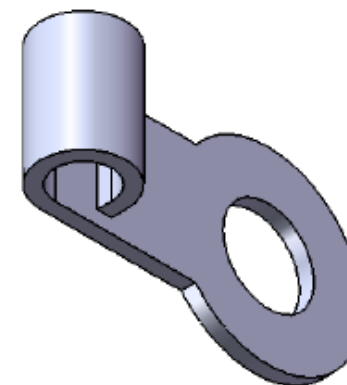

Cosses pour fils et câbles MFOM

Cosses MFOM - Cosses pour fils et câbles MFOM

 Acheter ce produit en ligne

www.mfom.fr

(Valeurs exprimées en mm)

	435 / 32	435 / 42
d1	3,2	4,2
d2	6,6	6,6
d3	2,0	2,0
L	12,0	12,0
e	0,5	0,5

Caractéristiques électriques

Cosses 435/32, 435/42

Matières

Laiton étamé RoHS

Autres caractéristiques

Autres matières et autres traitements sur demande