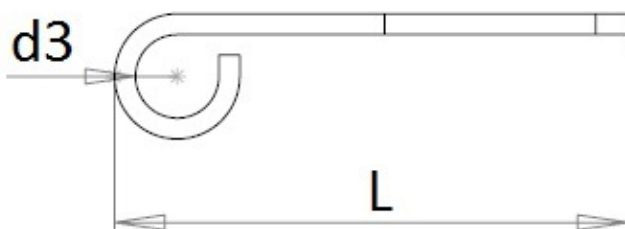

Cosses pour fils et câbles MFOM

Cosses MFOM - Cosses pour fils et câbles MFOM

 Acheter ce produit en ligne

www.mfom.fr

(Valeurs exprimées en mm)

	435 / 32	435 / 42
d1	3,2	4,2
d2	6,6	6,6
d3	2,0	2,0
L	12,0	12,0
e	0,5	0,5

Caractéristiques électriques

Cosses 435/32, 435/42

Matières

Laiton étamé RoHS

Autres caractéristiques

Autres matières et autres traitements sur demande