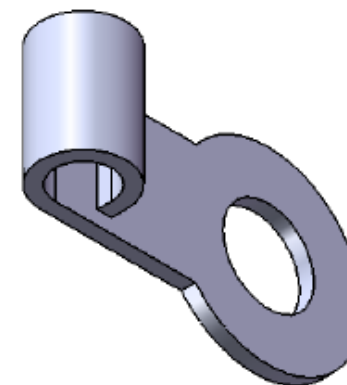

## Cosses MFOM - Cosses pour fils et câbles MFOM

 Acheter ce produit en ligne

[www.mfom.fr](http://www.mfom.fr)

(Valeurs exprimées en mm)

	435 / 32	435 / 42
d1	3,2	4,2
d2	6,6	6,6
d3	2,0	2,0
L	12,0	12,0
e	0,5	0,5

### Caractéristiques électriques

Cosses 435/32, 435/42