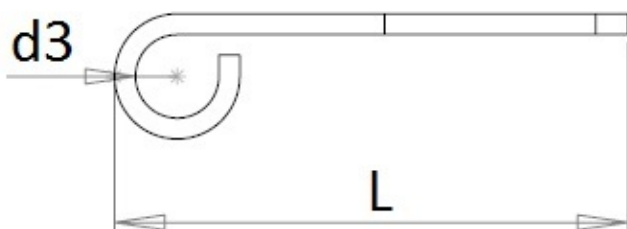

Cosses pour fils et câbles MFOM

Cosses MFOM - Cosses pour fils et câbles MFOM

 Acheter ce produit en ligne

www.mfom.fr

(Valeurs exprimées en mm)

	435 / 32	435 / 42
d1	3,2	4,2
d2	6,6	6,6
d3	2,0	2,0
L	12,0	12,0
e	0,5	0,5

Caractéristiques électriques

Cosses 435/32, 435/42

Matières

Laiton étamé RoHS

Autres caractéristiques

Autres matières et autres traitements sur demande