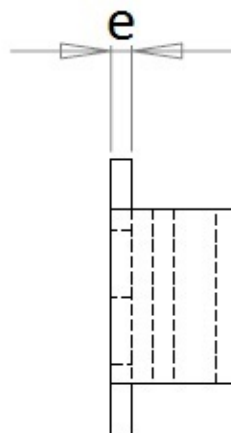

Cosses pour fils et câbles MFOM

Cosses MFOM - Cosses pour fils et câbles MFOM

 Acheter ce produit en ligne

www.mfom.fr

(Valeurs exprimées en mm)

	435 / 32	435 / 42
d1	3,2	4,2
d2	6,6	6,6
d3	2,0	2,0
L	12,0	12,0
e	0,5	0,5

Caractéristiques électriques

Cosses 435/32, 435/42

Matières

Laiton étamé RoHS

Autres caractéristiques

Autres matières et autres traitements sur demande