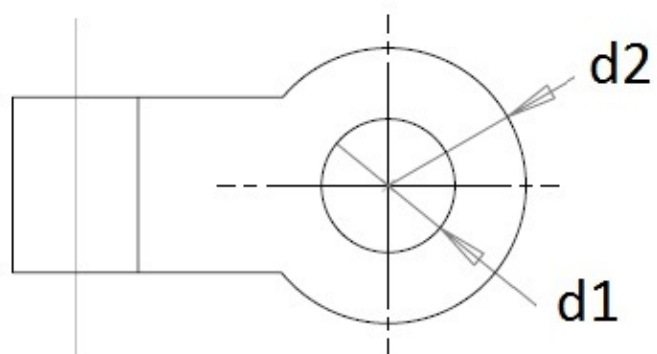

Cosses pour fils et câbles MFOM

Cosses MFOM - Cosses pour fils et câbles MFOM

 Acheter ce produit en ligne

www.mfom.fr

(Valeurs exprimées en mm)

	435 / 32	435 / 42
d1	3,2	4,2
d2	6,6	6,6
d3	2,0	2,0
L	12,0	12,0
e	0,5	0,5

Caractéristiques électriques

Cosses 435/32, 435/42

Matières

Laiton étamé RoHS

Autres caractéristiques

Autres matières et autres traitements sur demande