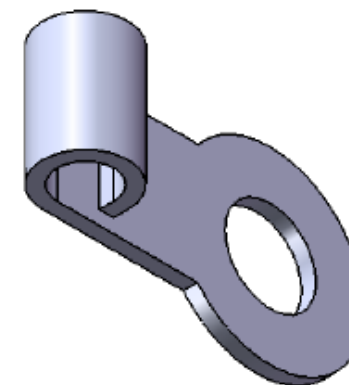

Cosses pour fils et câbles MFOM

Cosses MFOM - Cosses pour fils et câbles MFOM

 Acheter ce produit en ligne

www.mfom.fr

(Valeurs exprimées en mm)

	435 / 32	435 / 42
d1	3,2	4,2
d2	6,6	6,6
d3	2,0	2,0
L	12,0	12,0
e	0,5	0,5

Caractéristiques électriques

Cosses 435/32, 435/42

Matières

Laiton étamé RoHS

Autres caractéristiques

Autres matières et autres traitements sur demande