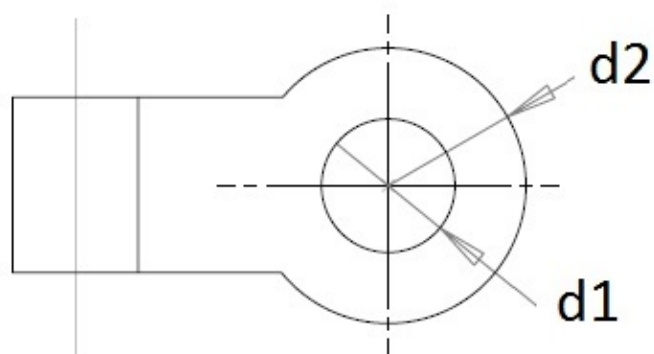

Cosses pour fils et câbles MFOM

Cosses MFOM - Cosses pour fils et câbles MFOM

 Acheter ce produit en ligne

www.mfom.fr

(Valeurs exprimées en mm)

	435 / 32	435 / 42
d1	3,2	4,2
d2	6,6	6,6
d3	2,0	2,0
L	12,0	12,0
e	0,5	0,5

Caractéristiques électriques

Cosses 435/32, 435/42

Matières

Laiton étamé RoHS

Autres caractéristiques

Autres matières et autres traitements sur demande