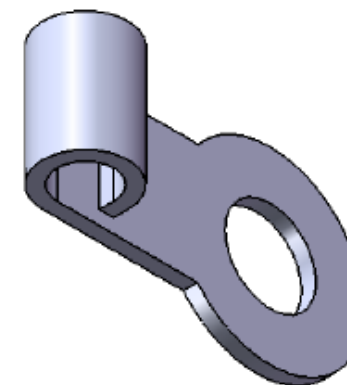

Cosses pour fils et câbles MFOM

Cosses MFOM - Cosses pour fils et câbles MFOM

 Acheter ce produit en ligne

www.mfom.fr

(Valeurs exprimées en mm)

	435 / 32	435 / 42
d1	3,2	4,2
d2	6,6	6,6
d3	2,0	2,0
L	12,0	12,0
e	0,5	0,5

Caractéristiques électriques

Cosses 435/32, 435/42

Matières

Laiton étamé RoHS

Autres caractéristiques

Autres matières et autres traitements sur demande