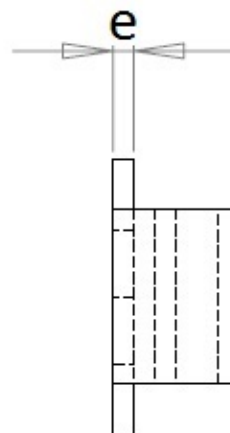

Cosses pour fils et câbles MFOM

Cosses MFOM - Cosses pour fils et câbles MFOM

 Acheter ce produit en ligne

www.mfom.fr

(Valeurs exprimées en mm)

	435 / 32	435 / 42
d1	3,2	4,2
d2	6,6	6,6
d3	2,0	2,0
L	12,0	12,0
e	0,5	0,5

Caractéristiques électriques

Cosses 435/32, 435/42

Matières

Laiton étamé RoHS

Autres caractéristiques

Autres matières et autres traitements sur demande