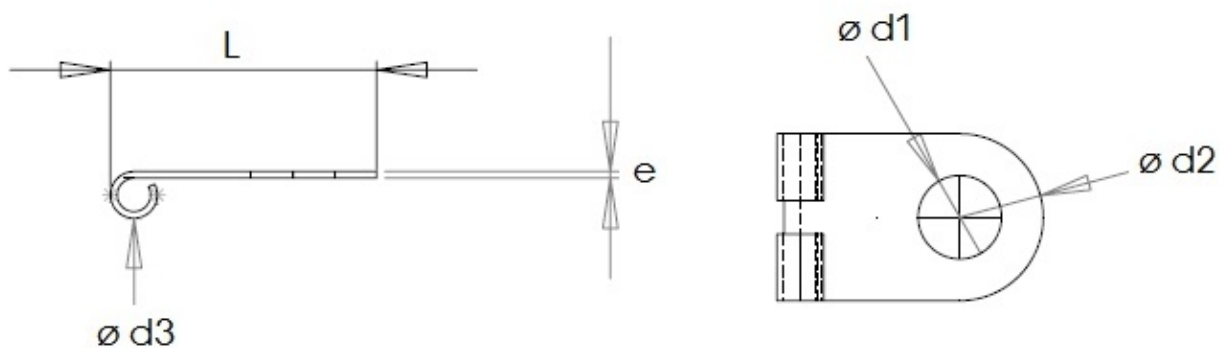

Cosses pour fils et câbles MFOM

Cosses MFOM - Cosses pour fils et câbles MFOM

 Acheter ce produit en ligne

www.mfom.fr

(Valeurs exprimées en mm)

	1210 / 01	1210	1210 / 02
d1	4,1	5,0	6,5
d2	10,0	10,0	10,0
d3	2,5	2,5	2,5
L	15,5	15,5	15,5
e	0,8	0,8	0,8

Caractéristiques électriques

Cosses 1210/01, 1210, 1210/02

Matières

Laiton étamé RoHS

Autres caractéristiques

Autres matières et autres traitements sur demande