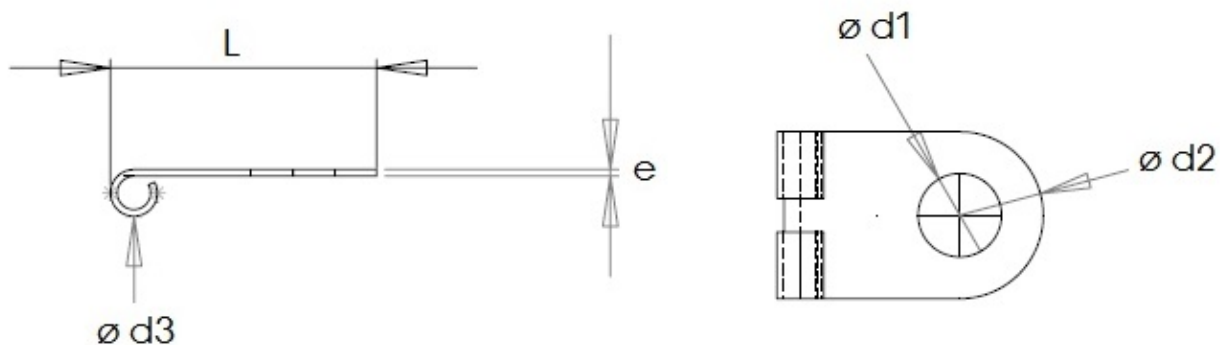

Cosses pour fils et câbles MFOM

Cosses MFOM - Cosses pour fils et câbles MFOM

 Acheter ce produit en ligne

www.mfom.fr

(Valeurs exprimées en mm)

	1210 / 01	1210	1210 / 02
d1	4,1	5,0	6,5
d2	10,0	10,0	10,0
d3	2,5	2,5	2,5
L	15,5	15,5	15,5
e	0,8	0,8	0,8

Caractéristiques électriques

Cosses 1210/01, 1210, 1210/02

Matières

Laiton étamé RoHS

Autres caractéristiques

Autres matières et autres traitements sur demande