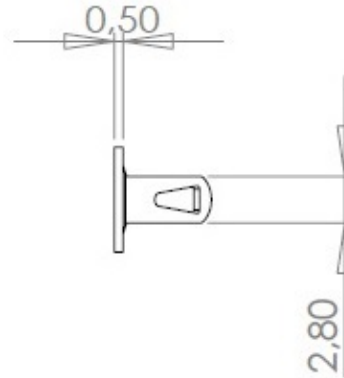

Cosses à languette MFOM

Cosses MFOM - Cosses à languette

 Acheter ce produit en ligne

www.mfom.fr

Caractéristiques électriques

Cosses Y171A, Y171B

Matières

Laiton étamé RoHS