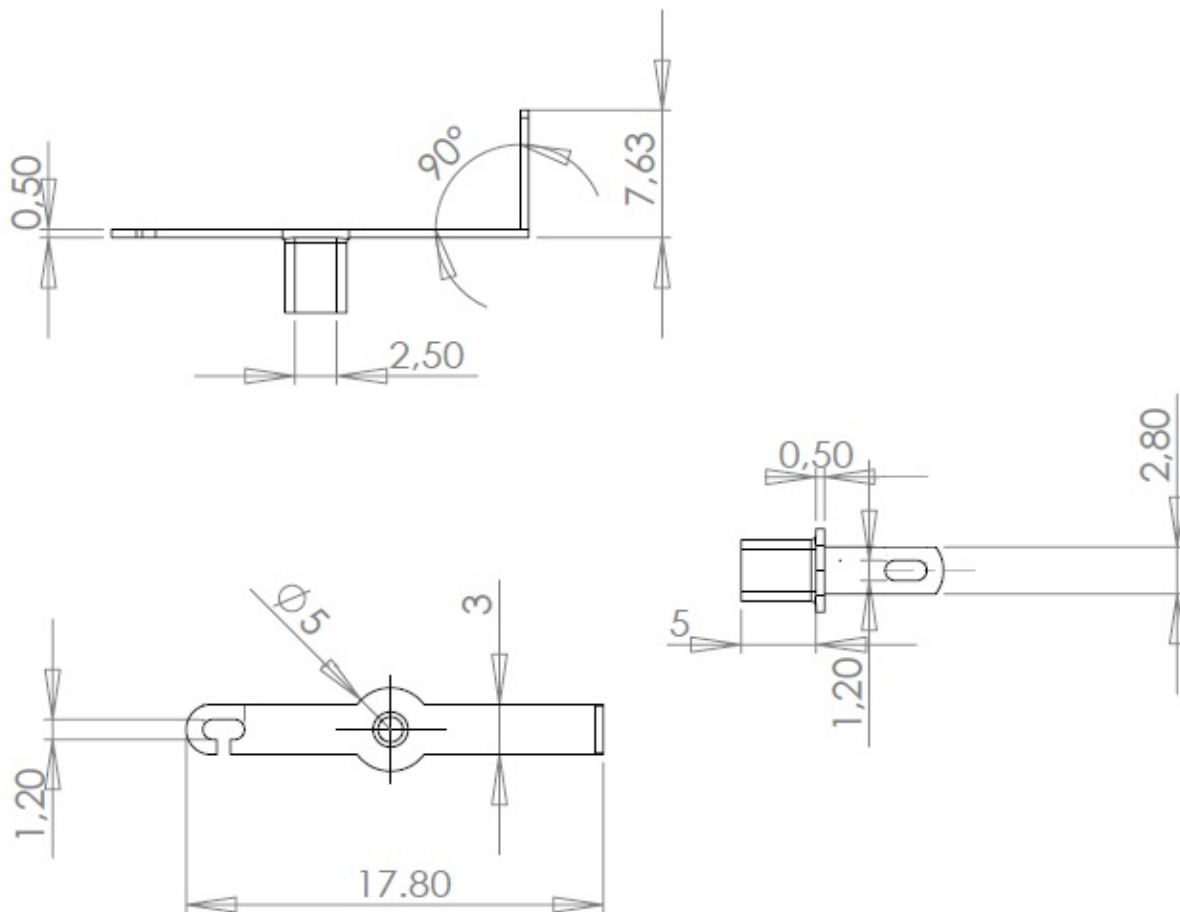

Cosses à languette MFOM

Cosses MFOM - Cosses à languette

 Acheter ce produit en ligne

www.mfom.fr

Caractéristiques électriques

Cosse Y125B/01

Matières

Laiton étamé RoHS