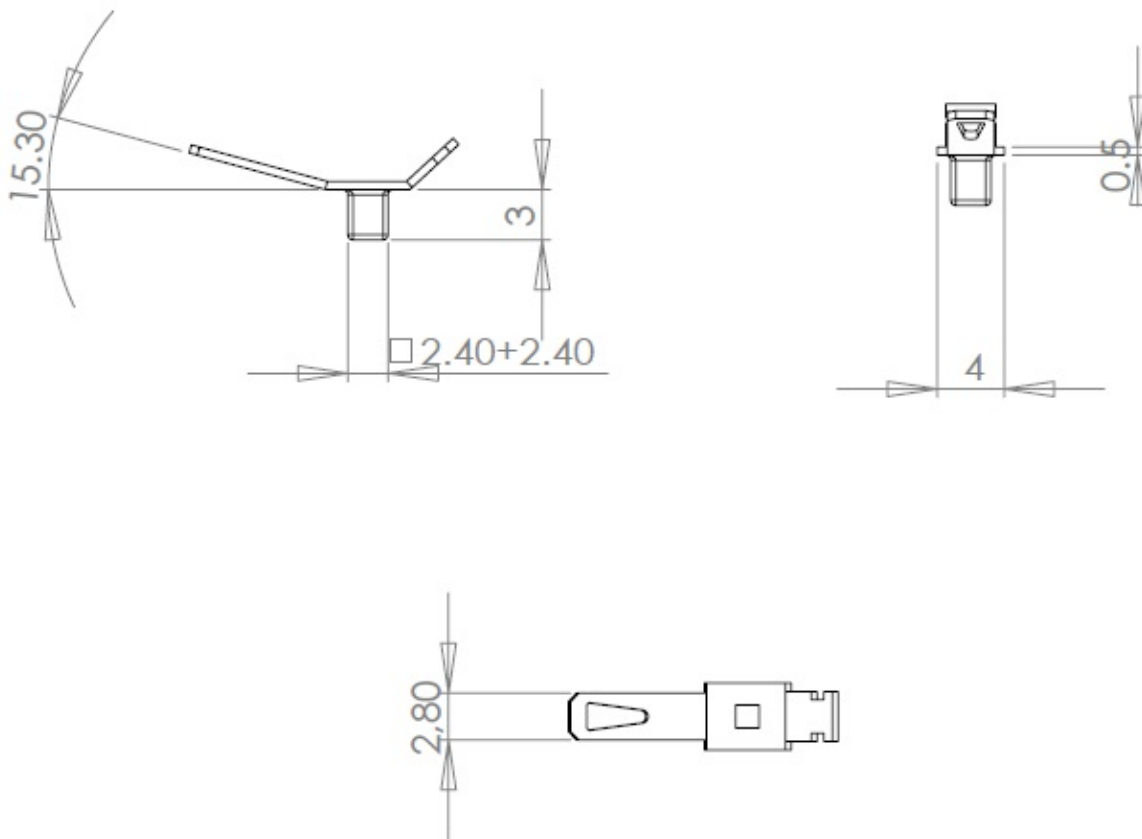

Cosses à languette MFOM

Cosses MFOM - Cosses à languette

 Acheter ce produit en ligne

www.mfom.fr

Caractéristiques électriques

Cosse Y128

Matières

Laiton étamé RoHS