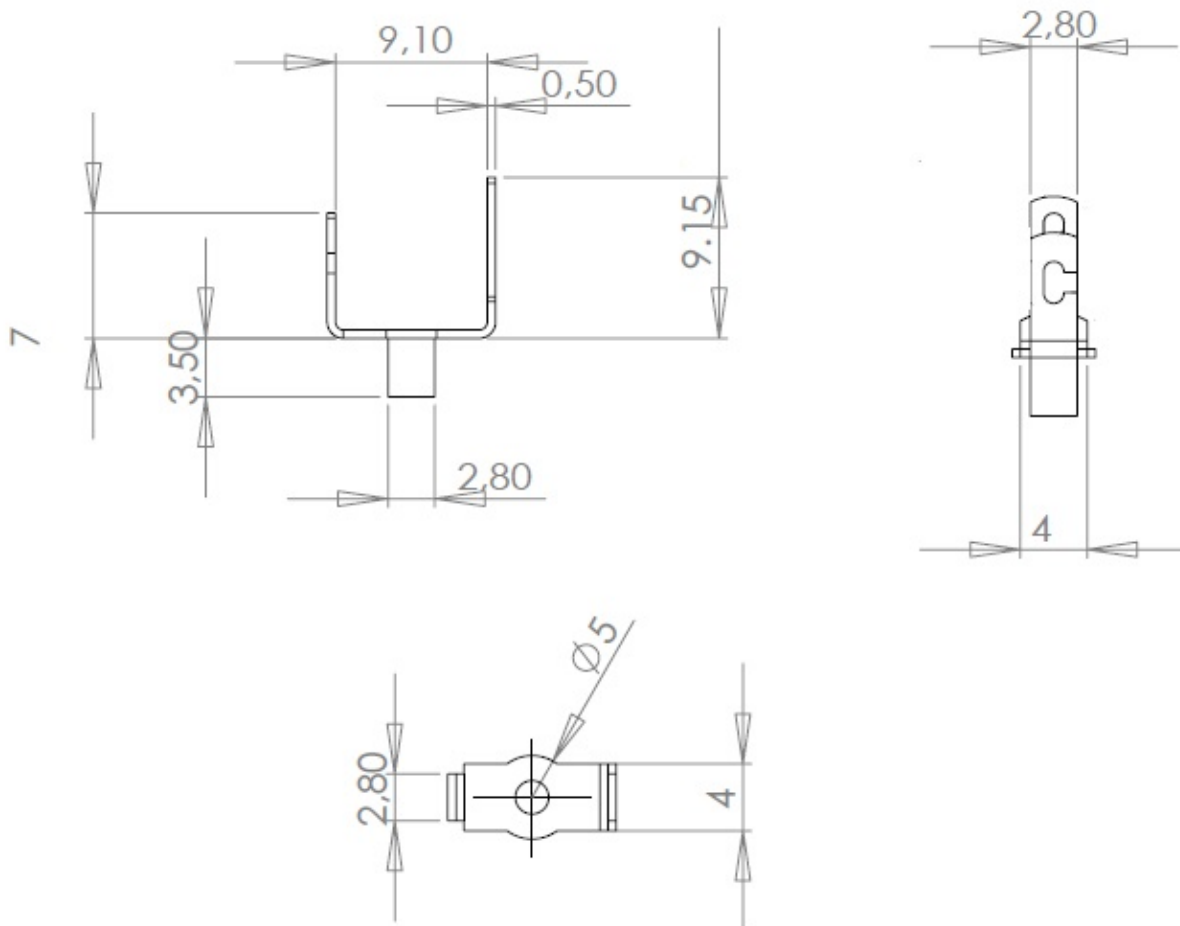

Cosses à languette MFOM

Cosses MFOM - Cosses à languette

 Acheter ce produit en ligne

www.mfom.fr

Caractéristiques électriques

Cosse Y121

Matières

Laiton étamé RoHS