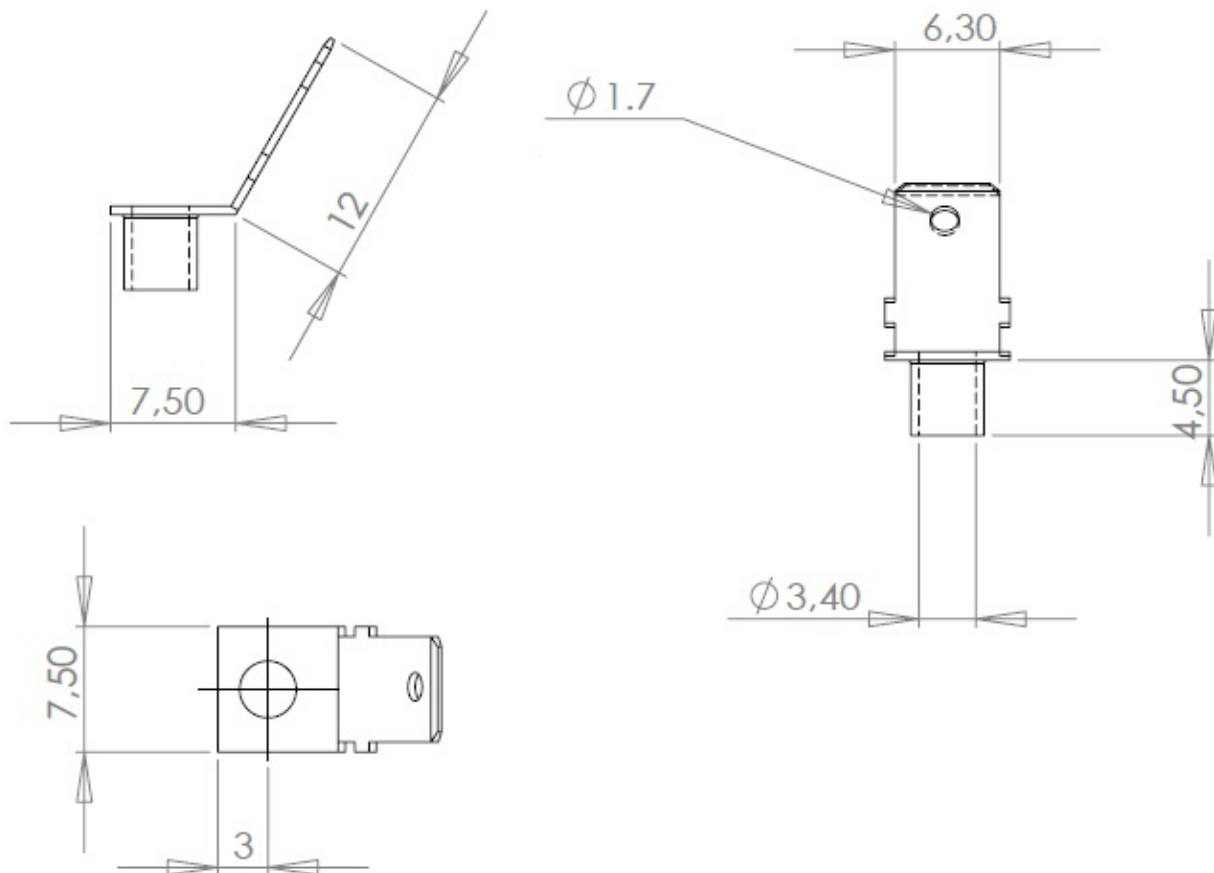

### Caractéristiques électriques

Cosse GS175