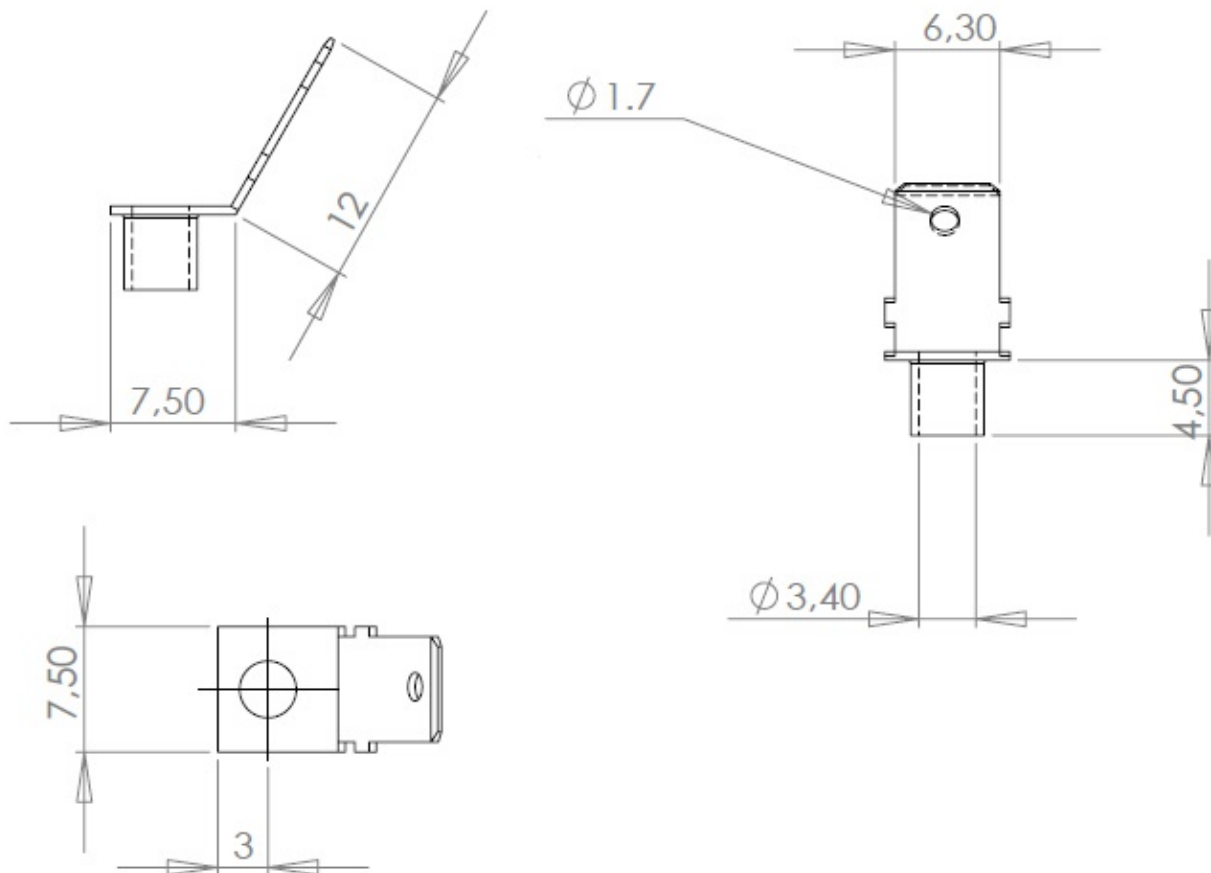

### Caractéristiques électriques

Cosse GS175