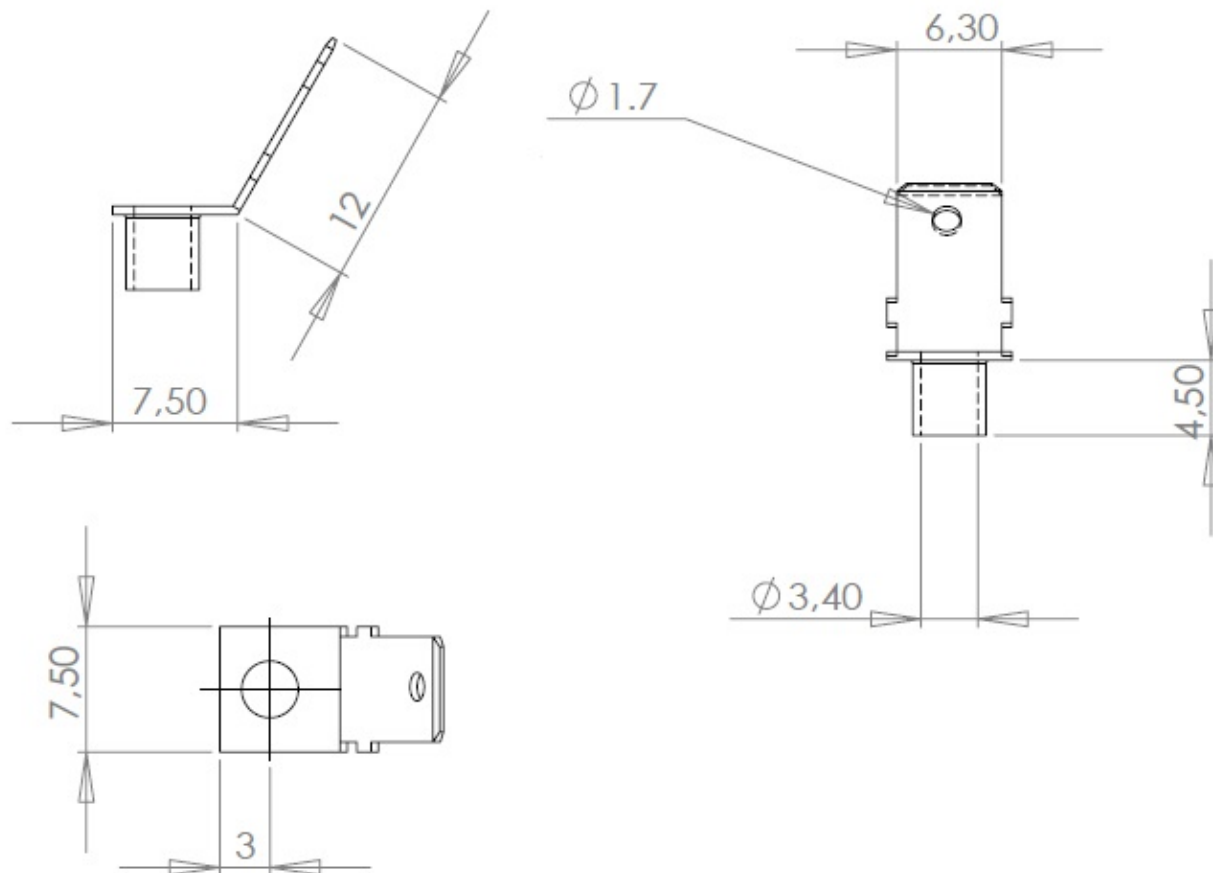

Cosses à languette MFOM

Cosses MFOM - Cosses à languette

 Acheter ce produit en ligne

www.mfom.fr

Caractéristiques électriques

Cosse GS175

Matières

Laiton étamé RoHS