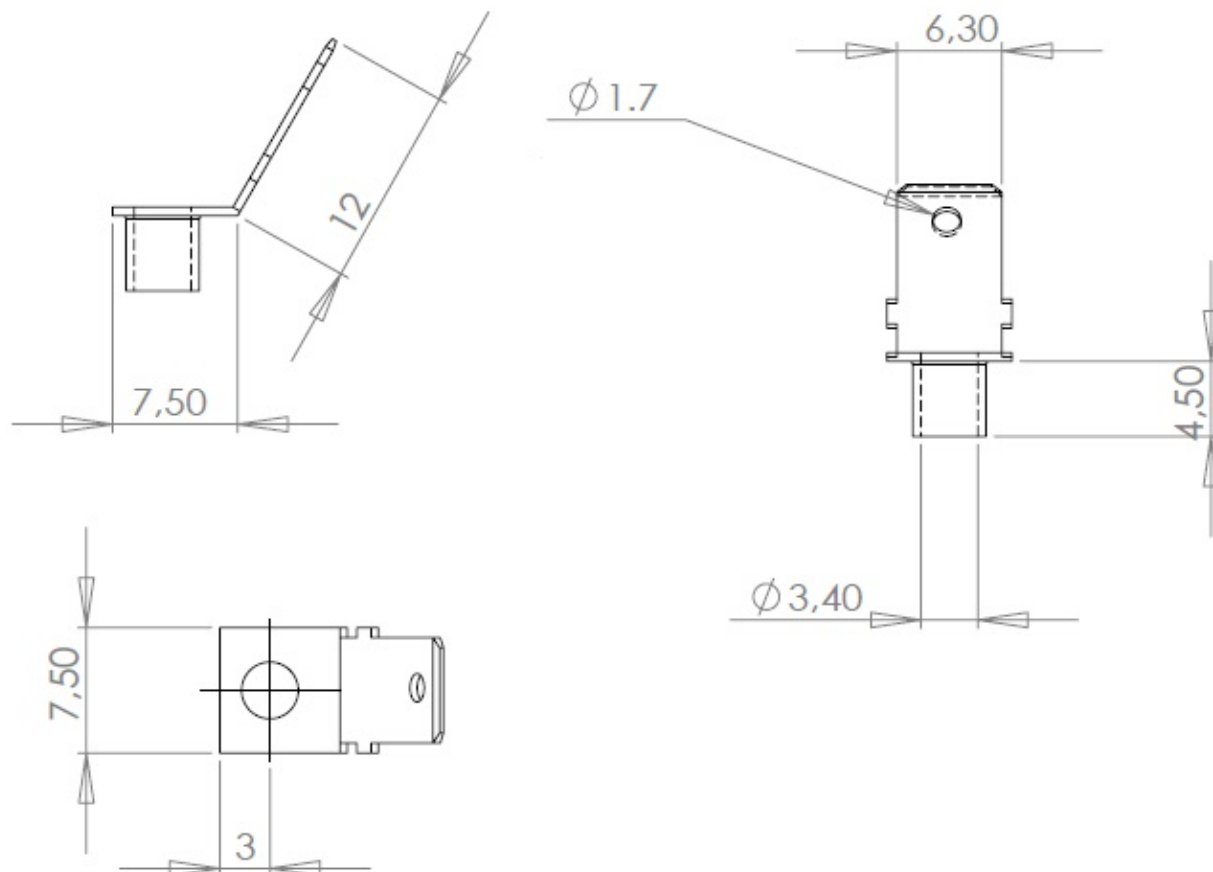

Cosses à languette MFOM

Cosses MFOM - Cosses à languette

 Acheter ce produit en ligne

www.mfom.fr

Caractéristiques électriques

Cosse GS175

Matières

Laiton étamé RoHS