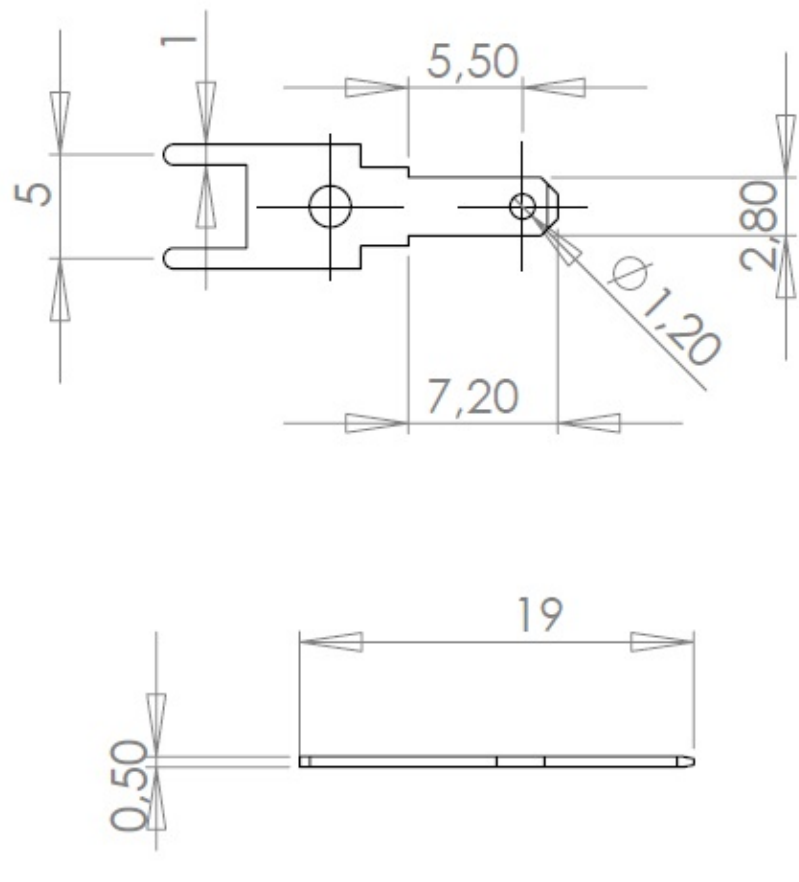

# Cosse Y307L - Y307A

Cosses MFOM - Cosses MFOM pour CI - 2,8 x 0,5

 Acheter ce produit en ligne

[www.mfom.fr](http://www.mfom.fr)

## Matières

L = Laiton • A = Acier