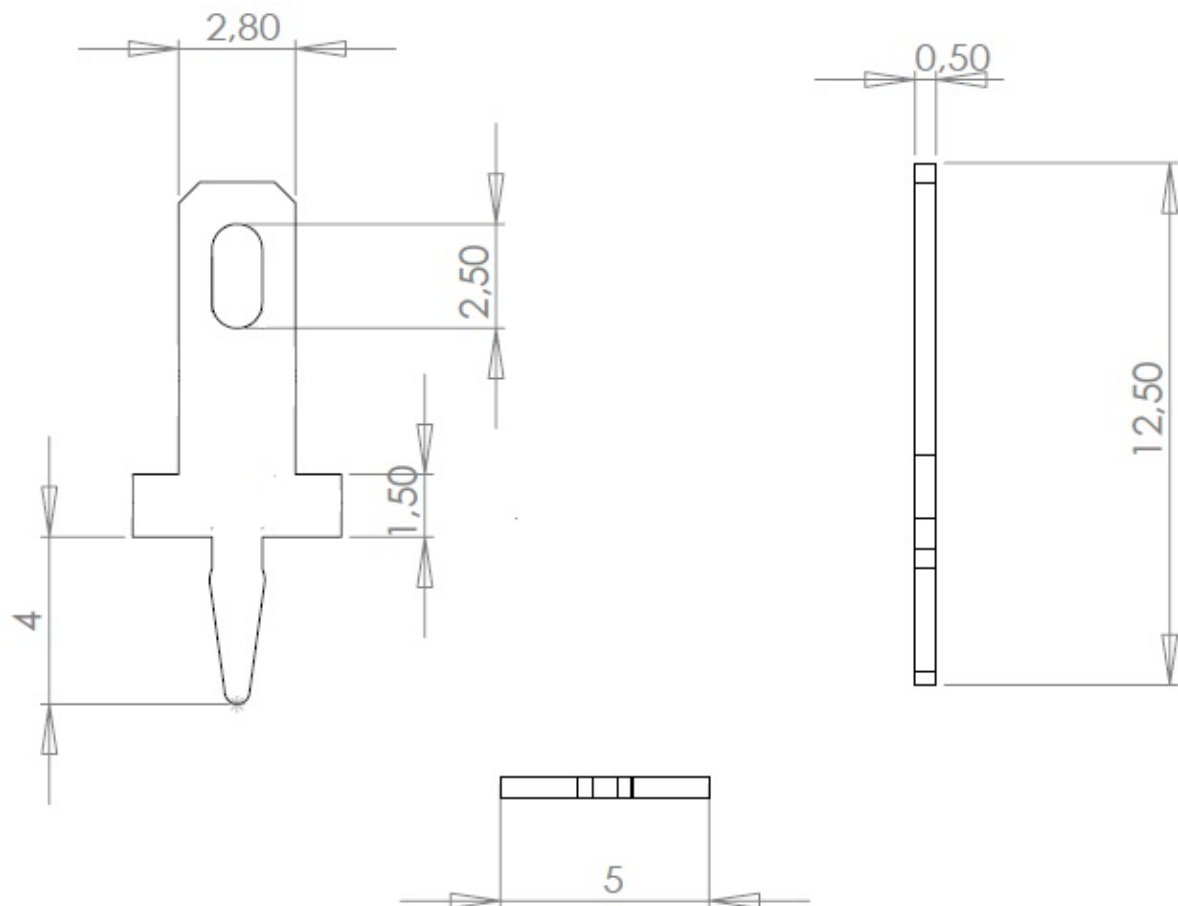

Cosse Y71L - Y71A

Cosses MFOM - Cosses MFOM pour CI - 2,8 x 0,5

 Acheter ce produit en ligne

www.mfom.fr

Matières

L = Laiton • A = Acier