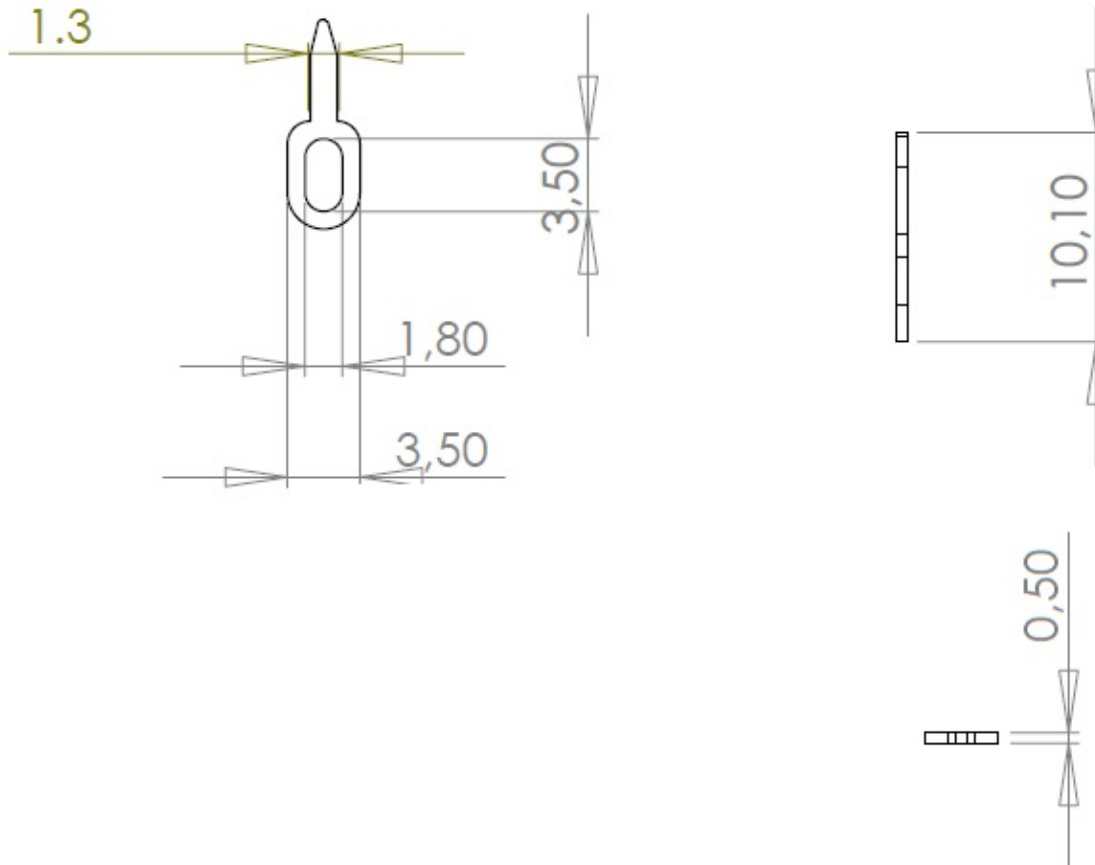

Cosse Y187L

Cosses MFOM - Cosses MFOM pour CI - 2,8 x 0,5

 Acheter ce produit en ligne

www.mfom.fr

Matières

L = Laiton étamé RoHS