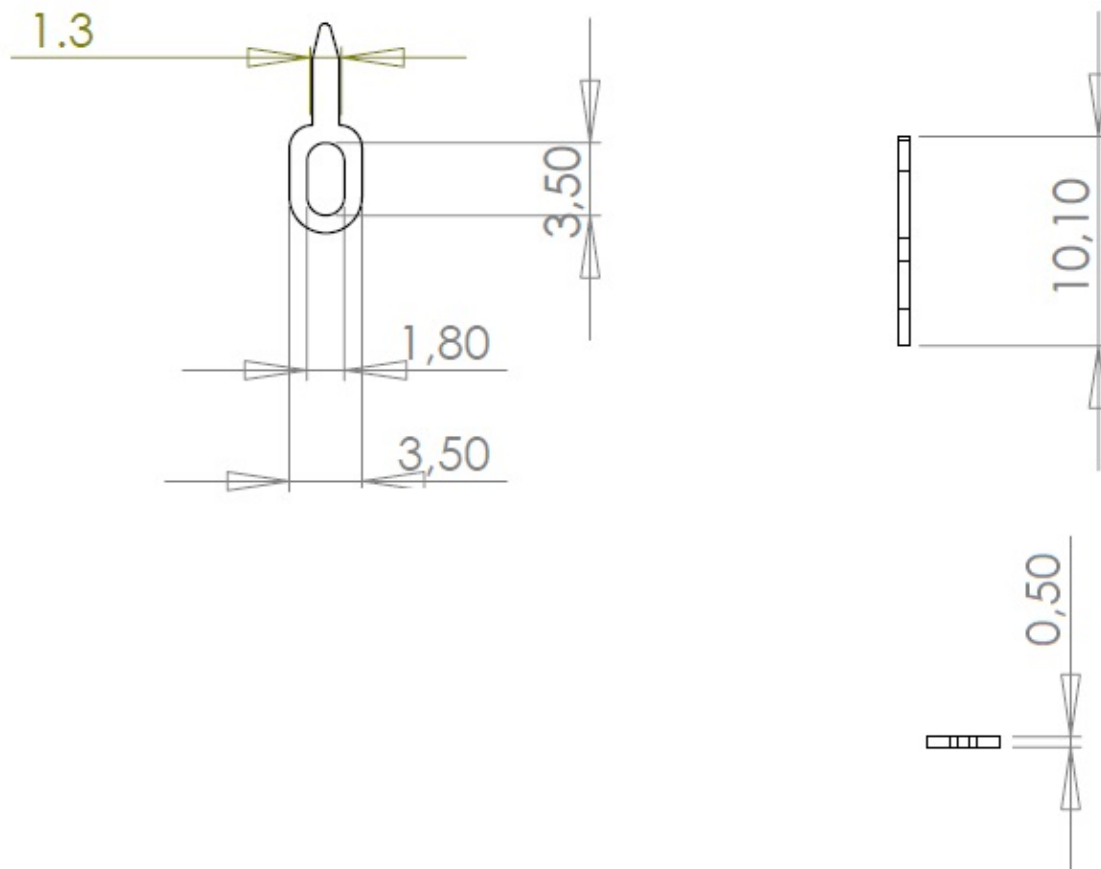

# Cosse Y187L

Cosses MFOM - Cosses MFOM pour CI - 2,8 x 0,5

 Acheter ce produit en ligne

[www.mfom.fr](http://www.mfom.fr)

## Matières

L = Laiton étamé RoHS