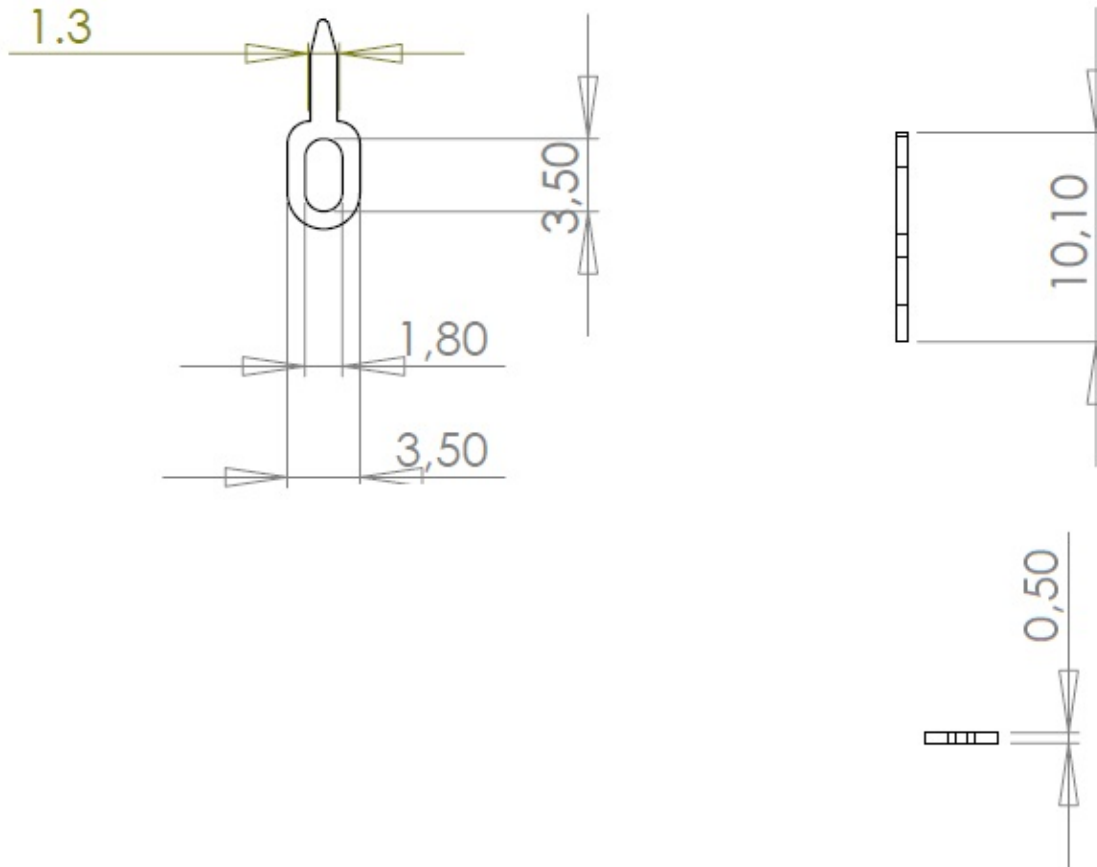

Cosse Y187L

Cosses MFOM - Cosses MFOM pour CI - 2,8 x 0,5

 Acheter ce produit en ligne

www.mfom.fr

Matières

L = Laiton étamé RoHS