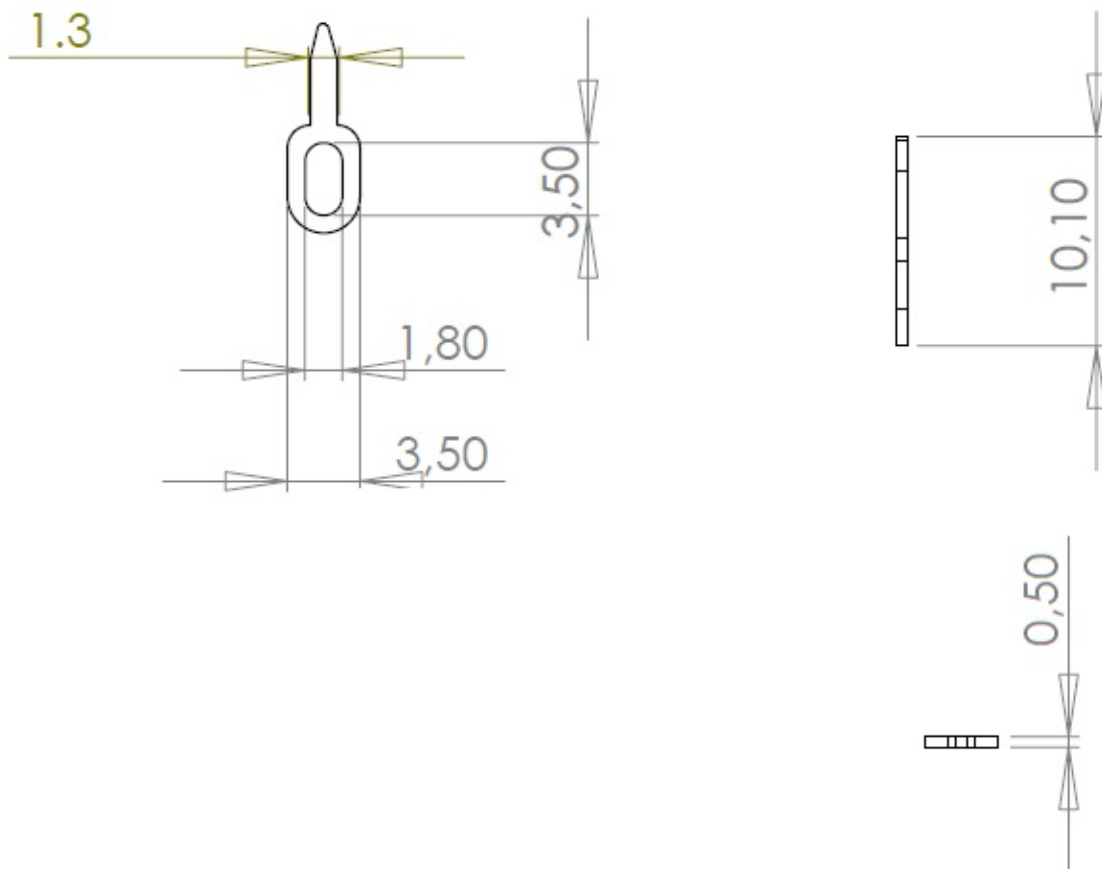

Cosse Y187L

Cosses MFOM - Cosses MFOM pour CI - 2,8 x 0,5

 Acheter ce produit en ligne

www.mfom.fr

Matières

L = Laiton