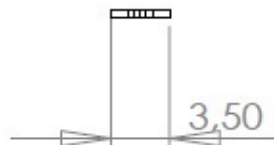

Cosse Y180L

Cosses MFOM - Cosses MFOM pour CI - 2,8 x 0,5

 Acheter ce produit en ligne

www.mfom.fr

Matières

L = Laiton étamé RoHS