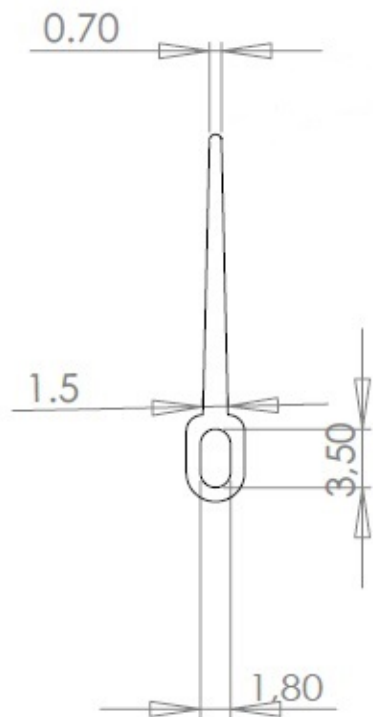

Cosse Y180L

Cosses MFOM - Cosses MFOM pour CI - 2,8 x 0,5

 Acheter ce produit en ligne

www.mfom.fr

Matières

L = Laiton