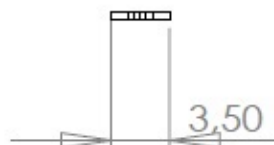

Cosse Y180L

Cosses MFOM - Cosses MFOM pour CI - 2,8 x 0,5

 Acheter ce produit en ligne

www.mfom.fr

Matières

L = Laiton