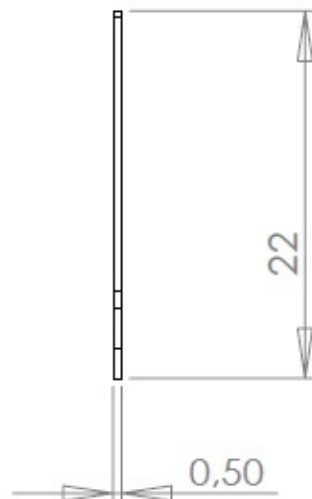

Cosse Y180L

Cosses MFOM - Cosses MFOM pour CI - 2,8 x 0,5

 Acheter ce produit en ligne

www.mfom.fr

Matières

L = Laiton