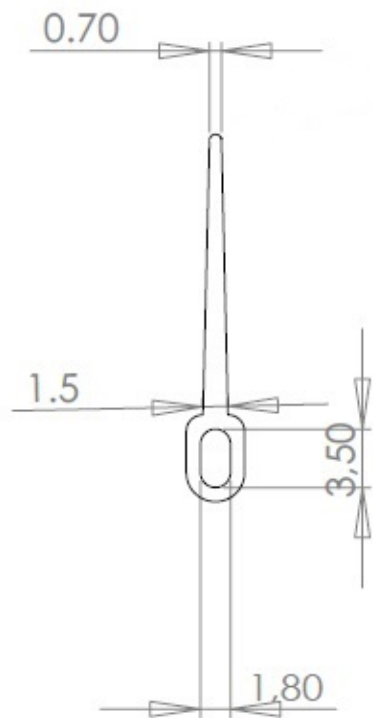

Cosse Y180L

Cosses MFOM - Cosses MFOM pour CI - 2,8 x 0,5

 Acheter ce produit en ligne

www.mfom.fr

Matières

L = Laiton étamé RoHS