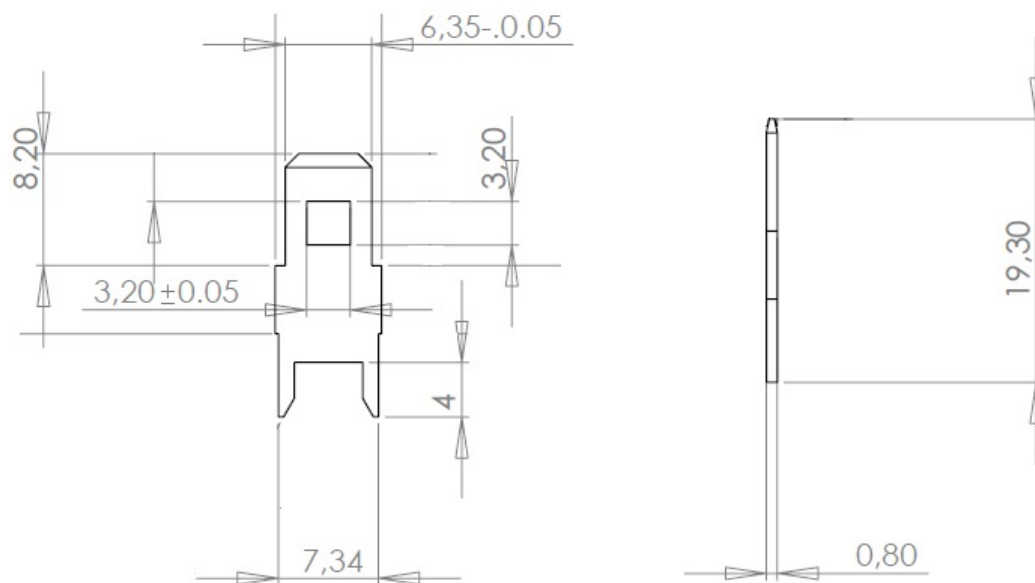

# Cosse LMI 600F19

Cosses MFOM - Cosses MFOM pour CI - 2,8 x 0,8

 Acheter ce produit en ligne

[www.mfom.fr](http://www.mfom.fr)