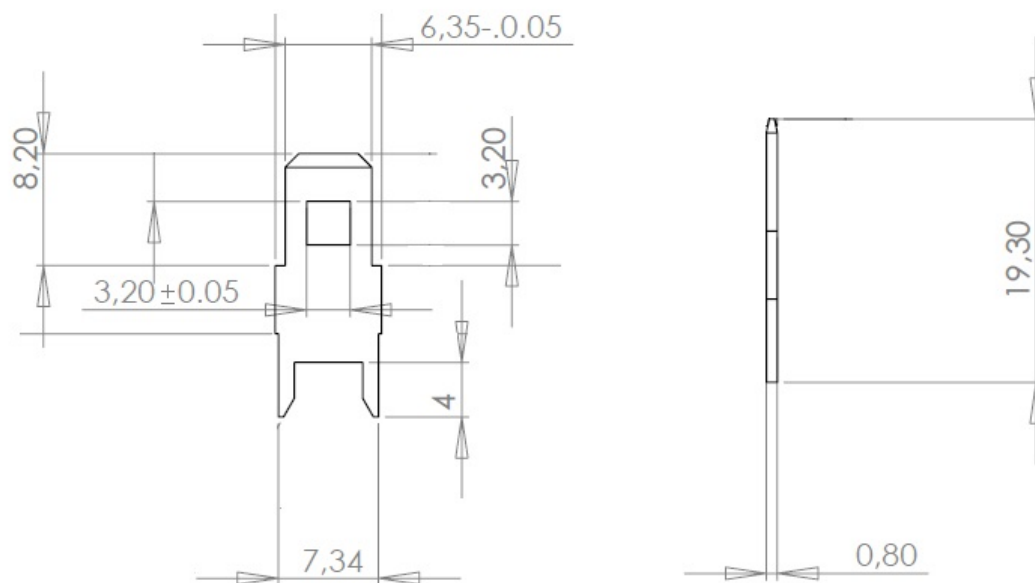

Cosse LMI 600F19

Cosses MFOM - Cosses MFOM pour CI - 2,8 x 0,8

 Acheter ce produit en ligne

www.mfom.fr

Matières

Laiton étamé RoHS