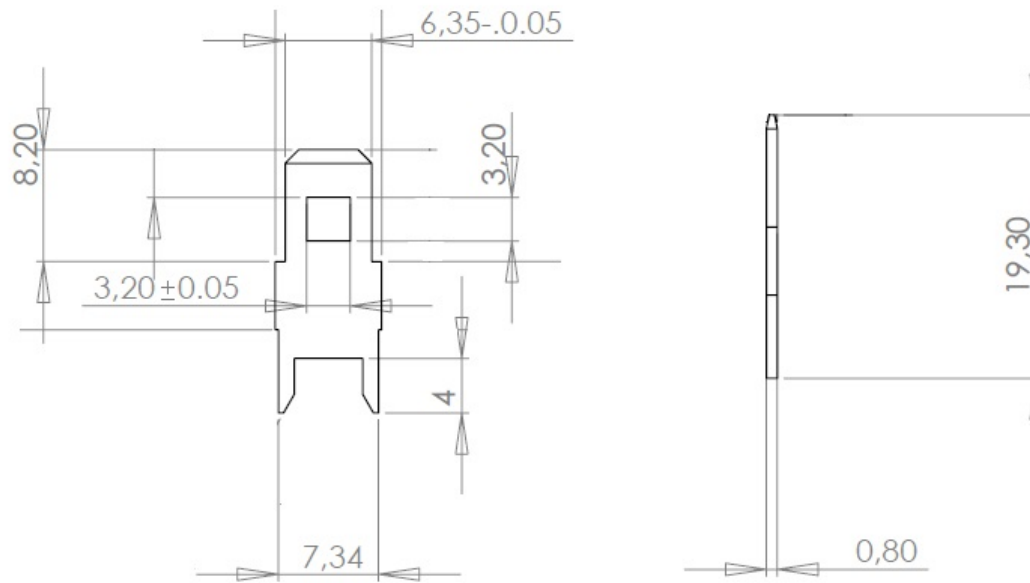

Cosse LMI 600F19

Cosses MFOM - Cosses MFOM pour CI - 2,8 x 0,8

 Acheter ce produit en ligne

www.mfom.fr

Matières

Laiton étamé