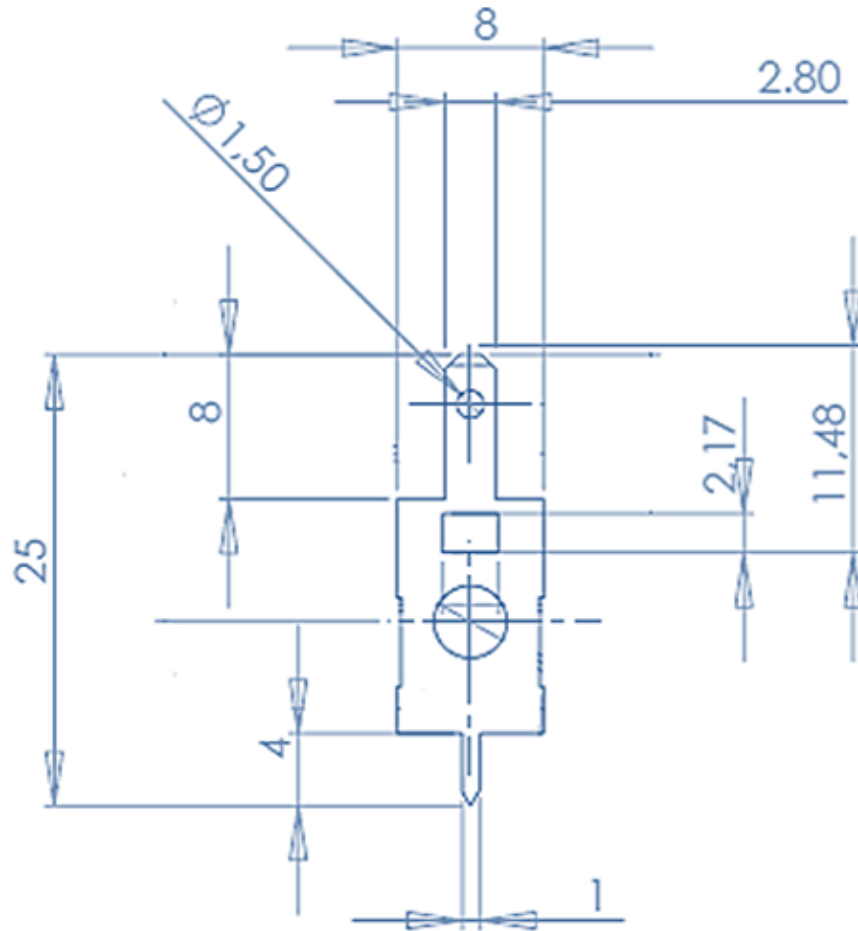

Cosse Y 308 L

Cosses MFOM - Cosses MFOM pour CI - 2,8 x 0,8

 Acheter ce produit en ligne

www.mfom.fr

Matières

Laiton étamé