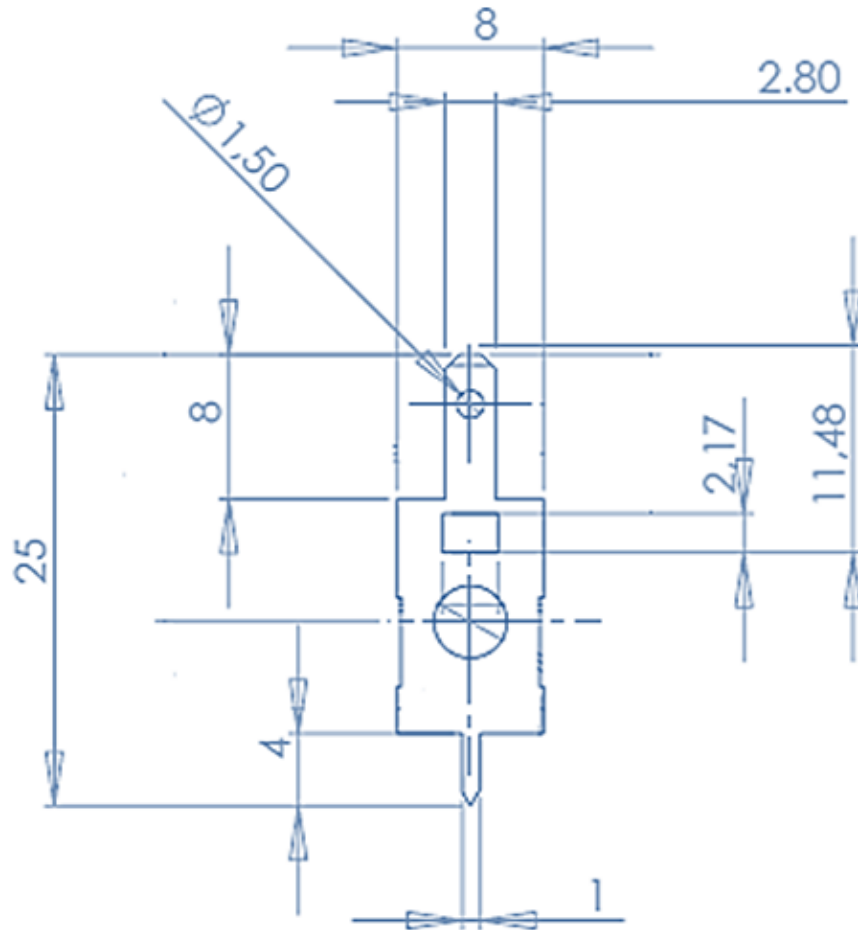

# Cosse Y 308 L

Cosses MFOM - Cosses MFOM pour CI - 2,8 x 0,8

 Acheter ce produit en ligne

[www.mfom.fr](http://www.mfom.fr)