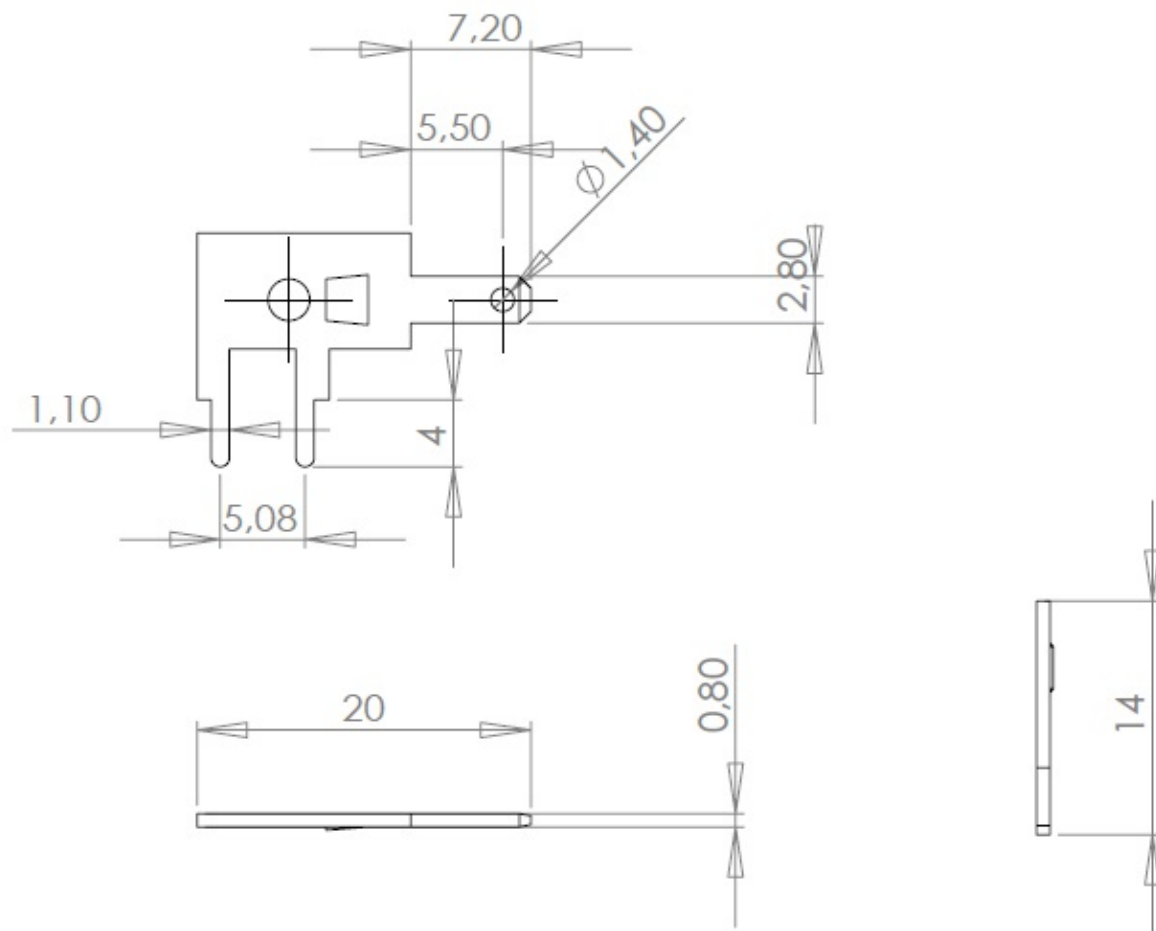

Cosse Y299L - Y299A

Cosses MFOM - Cosses MFOM pour CI - 2,8 x 0,8

 Acheter ce produit en ligne

www.mfom.fr

Matières

L = Laiton • A = Acier