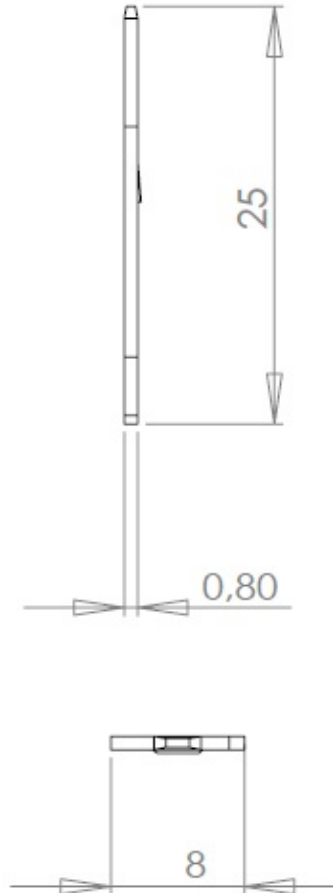

Cosse Y302L - Y302A

Cosses MFOM - Cosses MFOM pour CI - 2,8 x 0,8

 Acheter ce produit en ligne

www.mfom.fr

Matières

L = Laiton • A = Acier