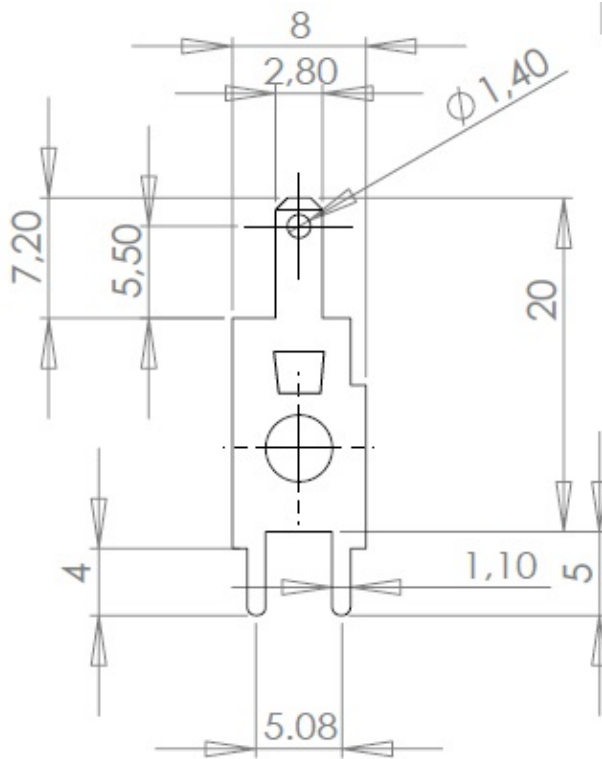

Cosse Y302L - Y302A

Cosses MFOM - Cosses MFOM pour CI - 2,8 x 0,8

 Acheter ce produit en ligne

www.mfom.fr

Matières

L = Laiton • A = Acier