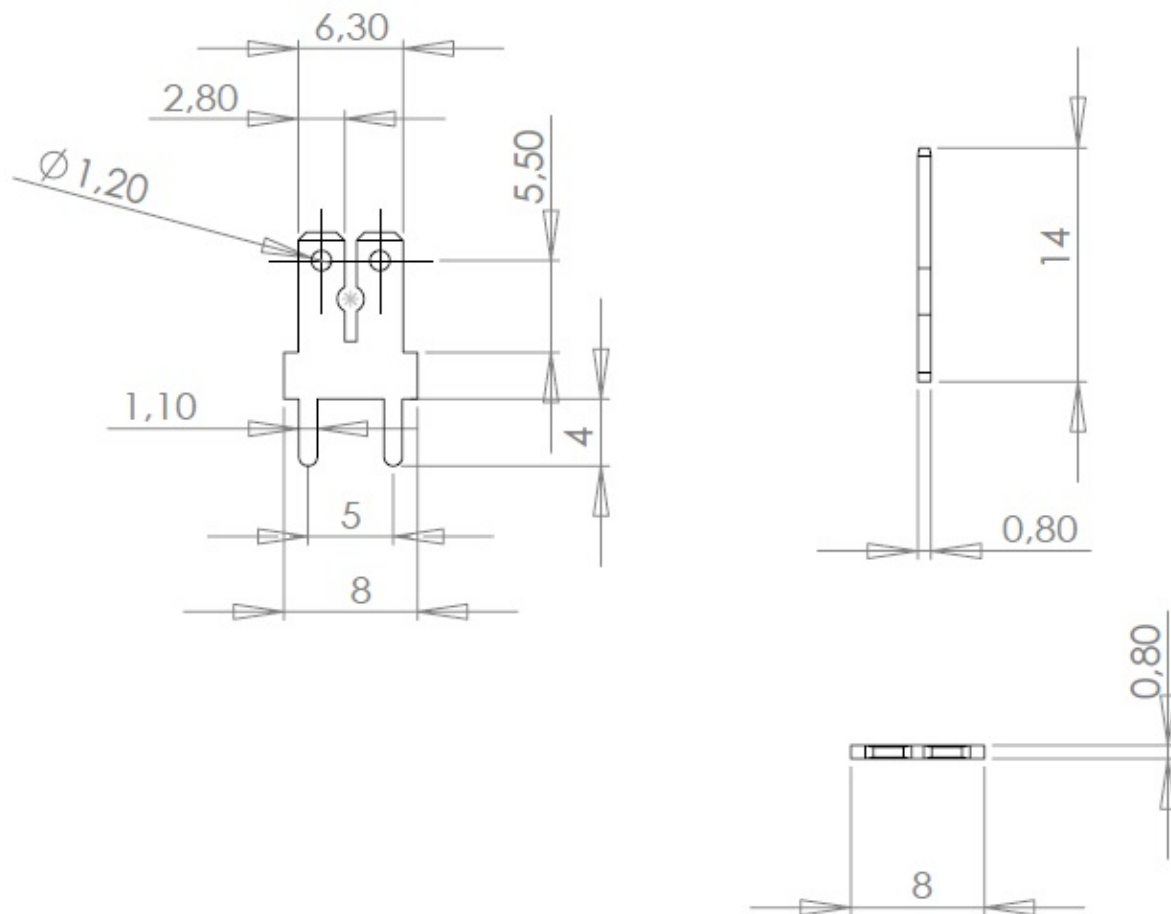

Cosse Y319L - Y319A

Cosses MFOM - Cosses MFOM pour CI - 2,8 x 0,8

 Acheter ce produit en ligne

www.mfom.fr

Matières

L = Laiton étamé RoHS • A = Acier étamé RoHS