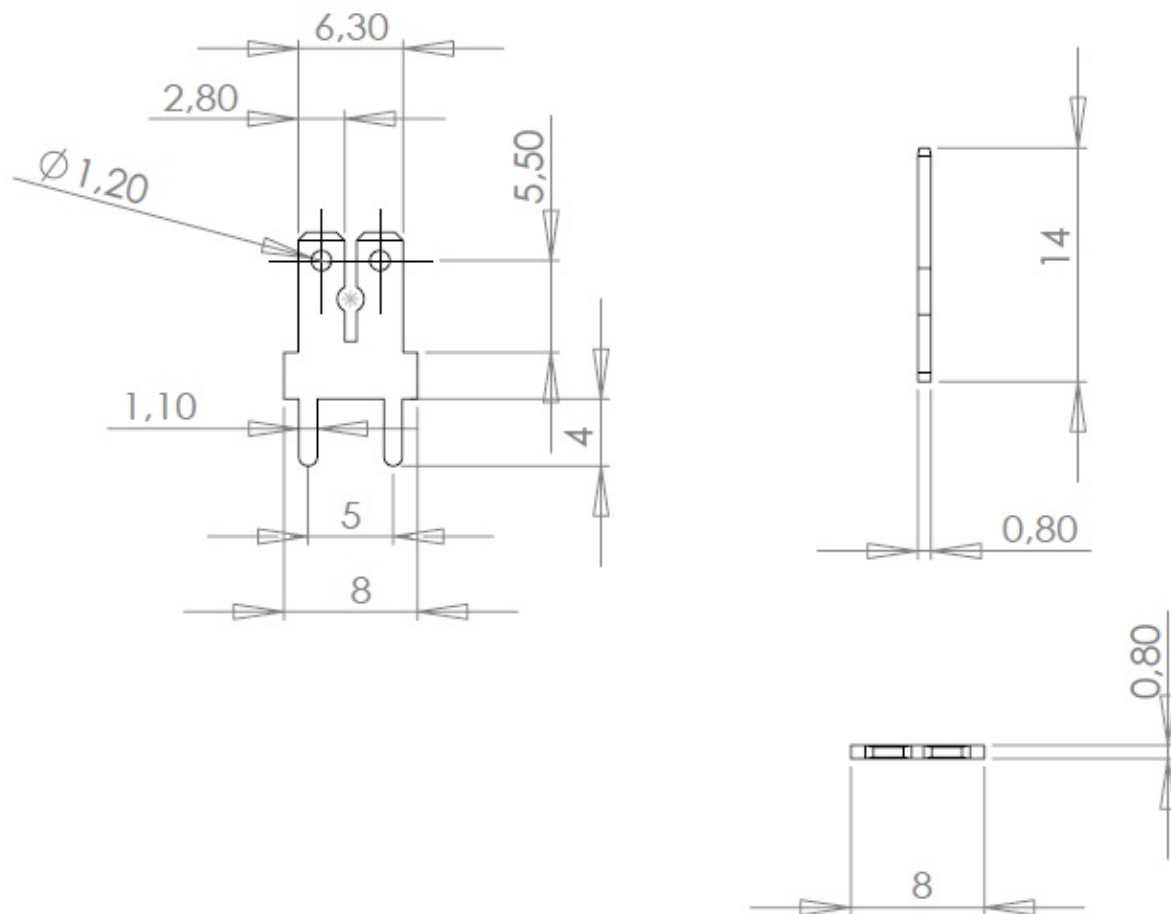

# Cosse Y319L - Y319A

Cosses MFOM - Cosses MFOM pour CI - 2,8 x 0,8

 Acheter ce produit en ligne

[www.mfom.fr](http://www.mfom.fr)

## Matières

L = Laiton • A = Acier