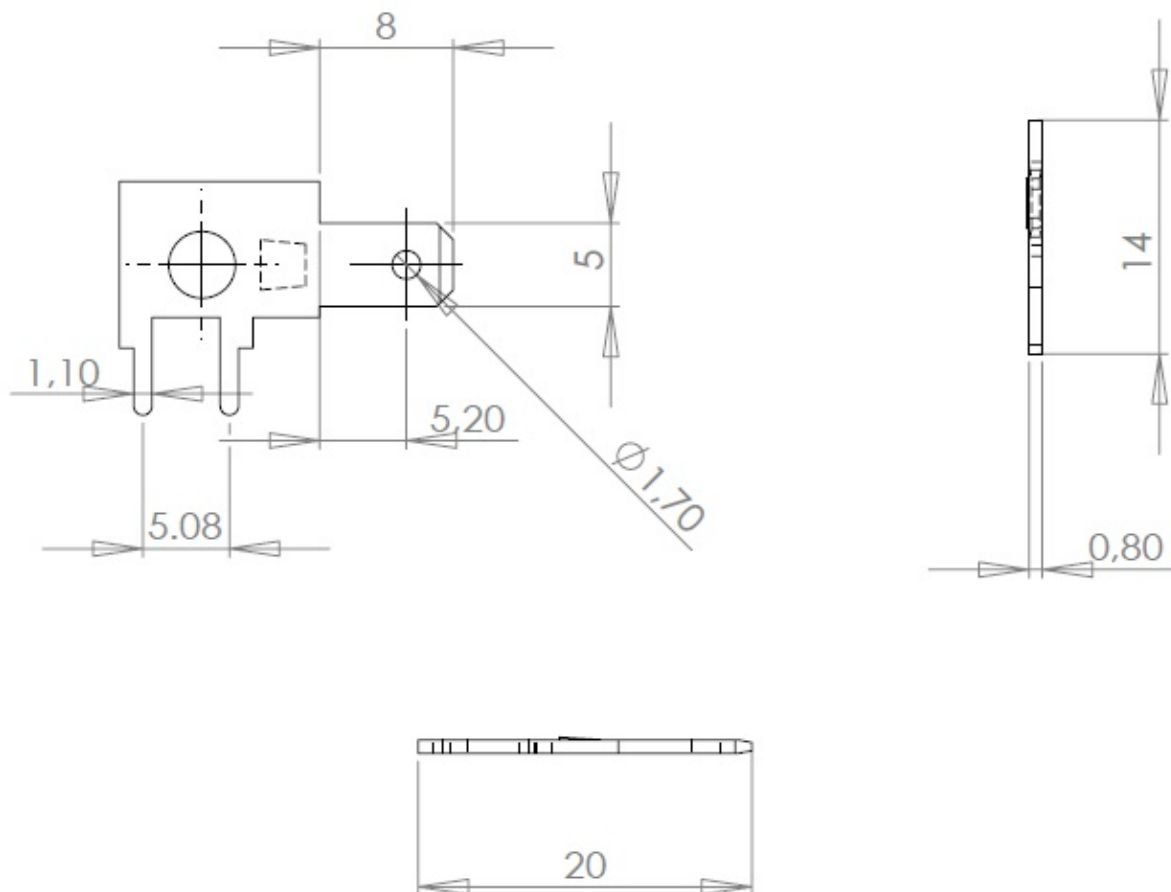

Cosse Y301L - Y301A

Cosses MFOM - Cosses MFOM pour CI - 5 x 0,8

 Acheter ce produit en ligne

www.mfom.fr

Matières

L = Laiton • A = Acier