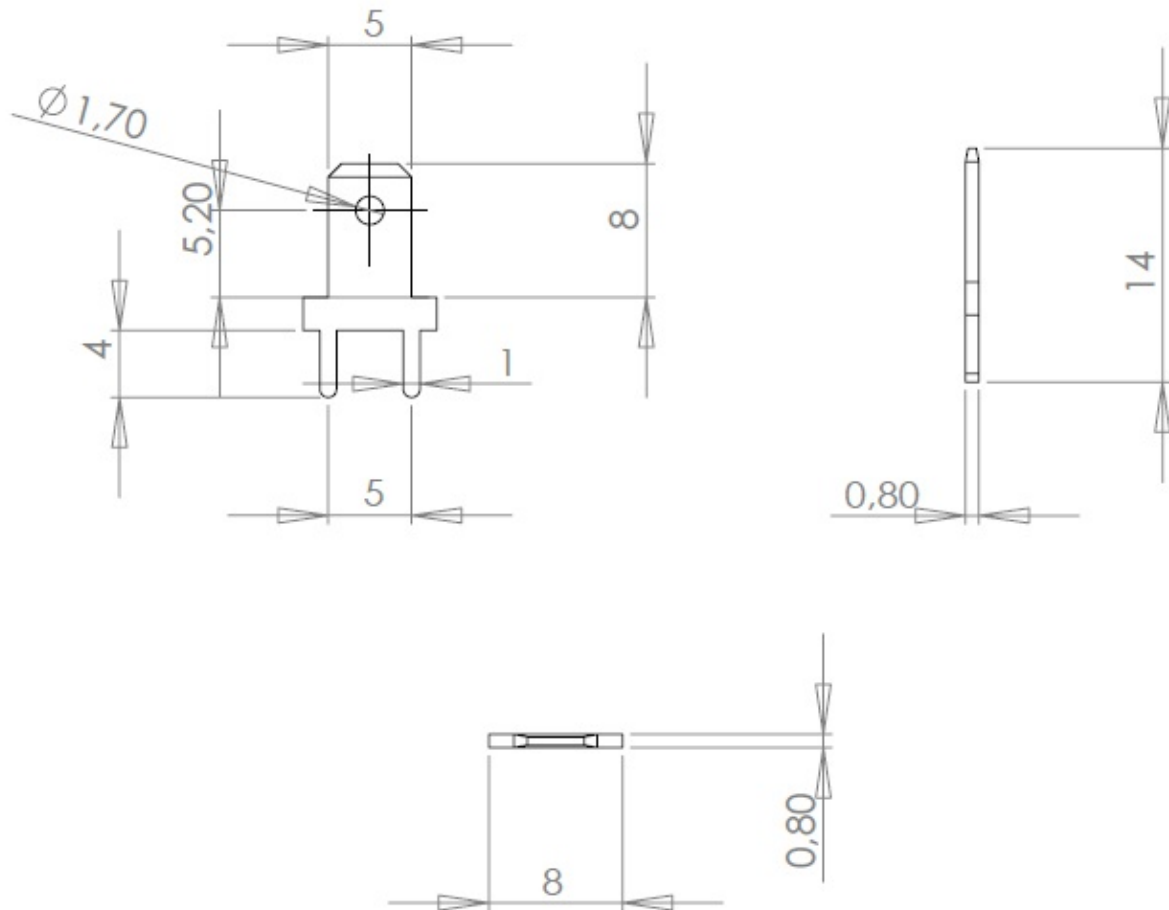

Cosse Y324L - Y324A

Cosses MFOM - Cosses MFOM pour CI - 5 x 0,8

 Acheter ce produit en ligne

www.mfom.fr

Matières

L = Laiton étamé RoHS • A = Acier étamé RoHS