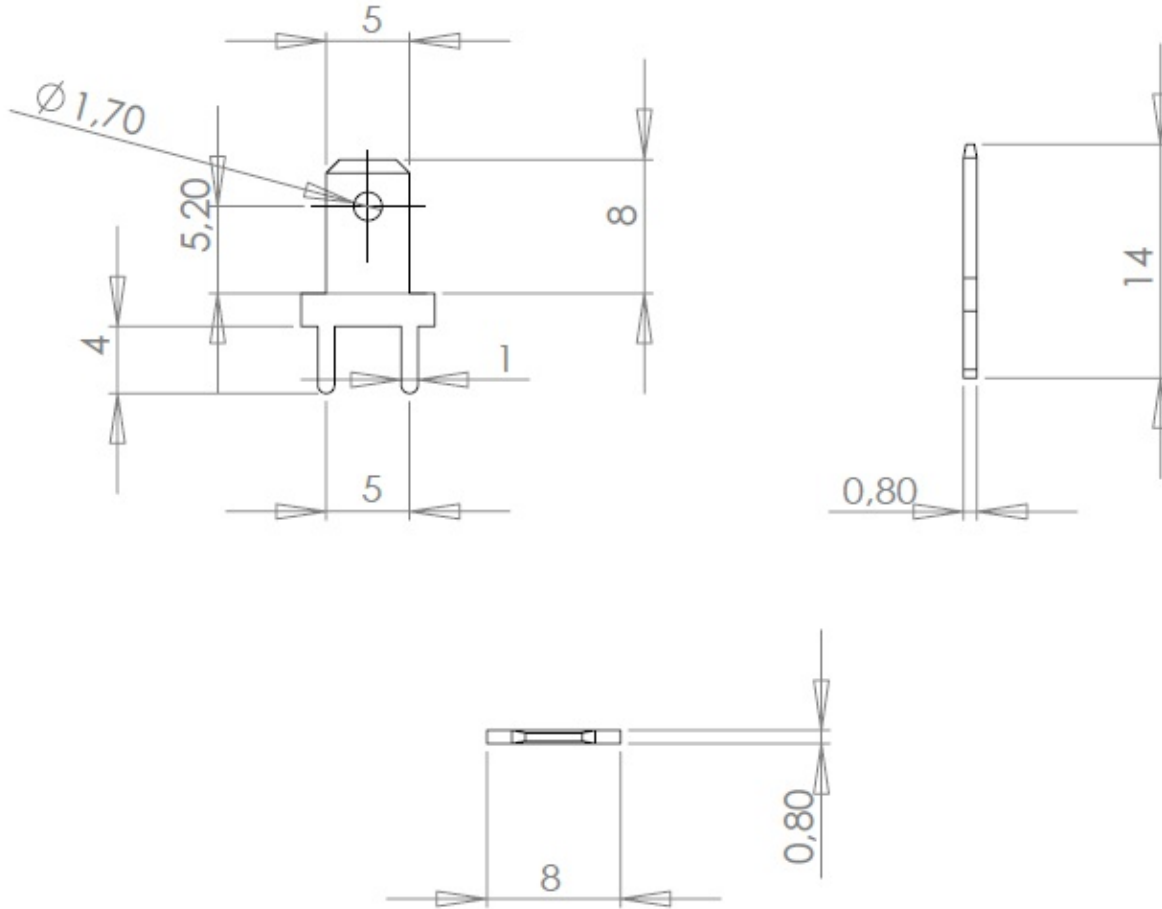

# Cosse Y324L - Y324A

Cosses MFOM - Cosses MFOM pour CI - 5 x 0,8

 Acheter ce produit en ligne

[www.mfom.fr](http://www.mfom.fr)

## Matières

L = Laiton étamé RoHS • A = Acier étamé RoHS