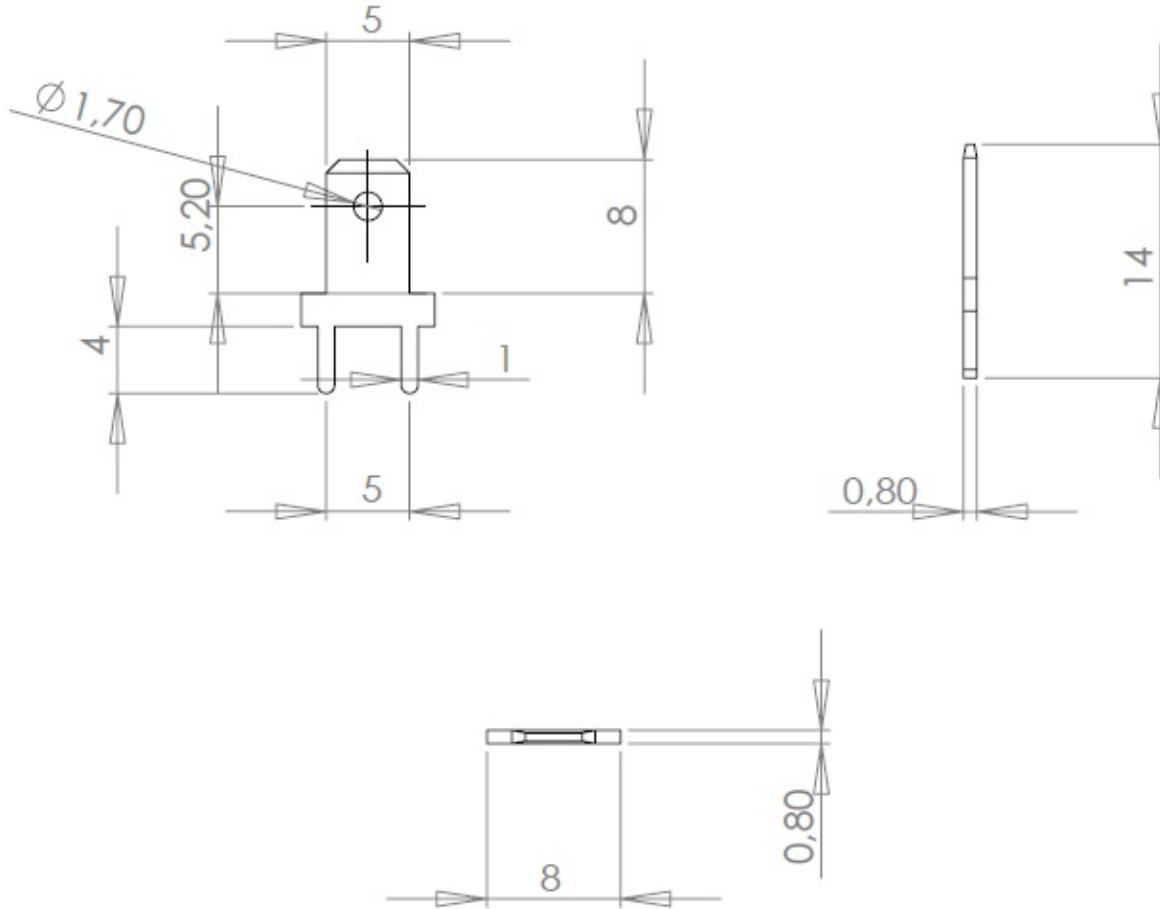

Cosse Y324L - Y324A

Cosses MFOM - Cosses MFOM pour CI - 5 x 0,8

 Acheter ce produit en ligne

www.mfom.fr

Matières

L = Laiton étamé RoHS • A = Acier étamé RoHS