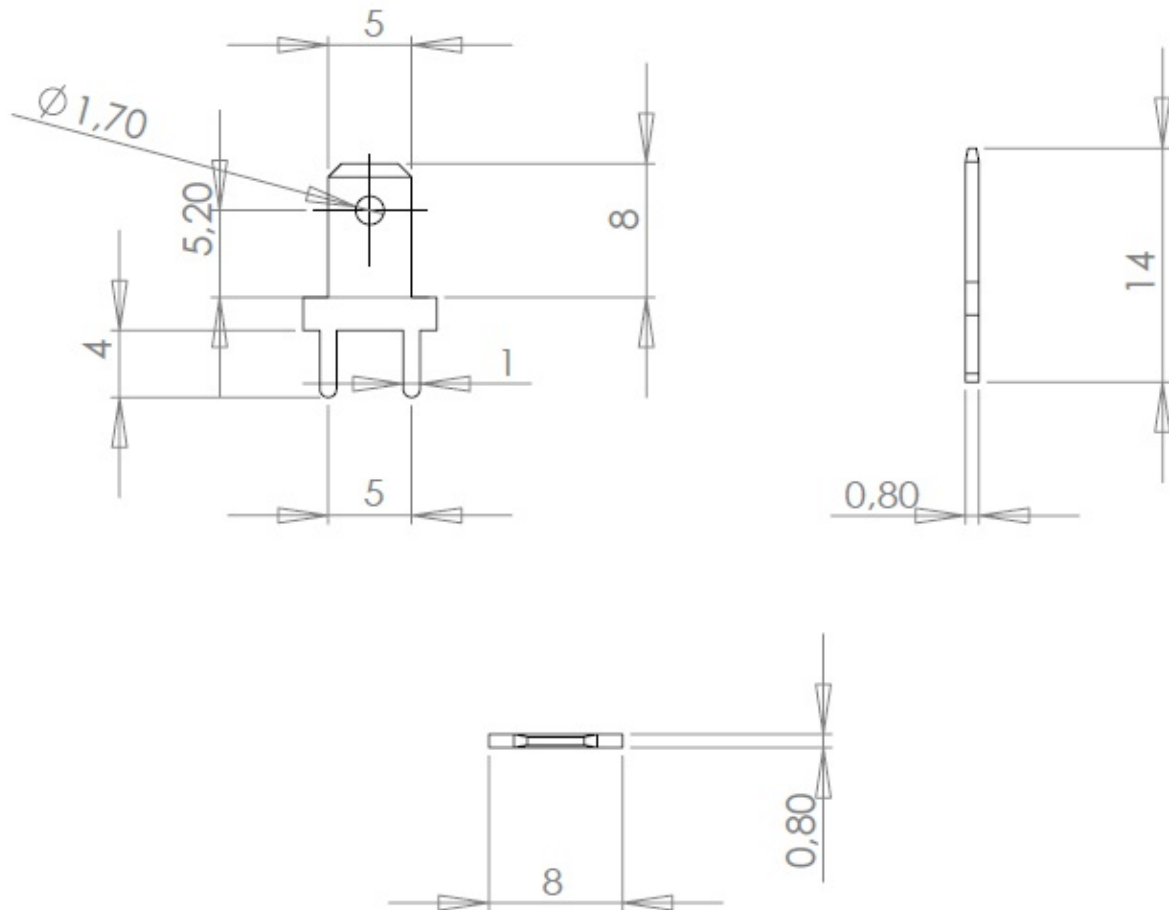

Cosse Y324L - Y324A

Cosses MFOM - Cosses MFOM pour CI - 5 x 0,8

 Acheter ce produit en ligne

www.mfom.fr

Matières

L = Laiton • A = Acier