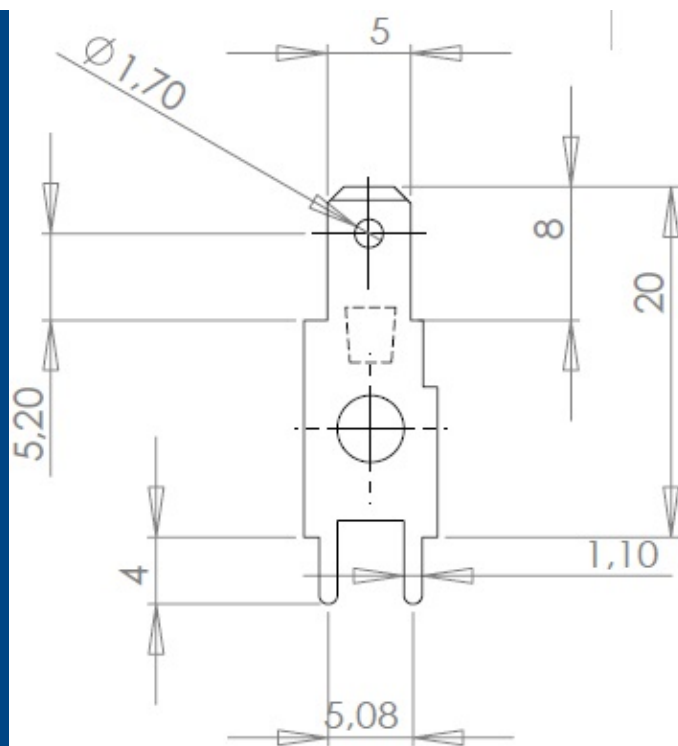

Cosse Y303L - Y303A

Cosses MFOM - Cosses MFOM pour CI - 5 x 0,8

 Acheter ce produit en ligne

www.mfom.fr

Matières

L = Laiton • A = Acier