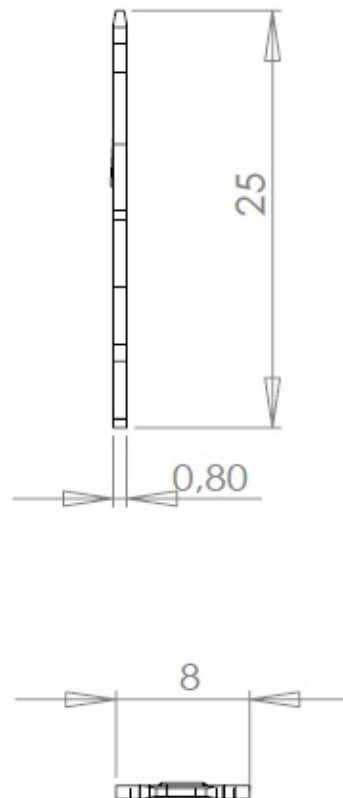

Cosse Y303L - Y303A

Cosses MFOM - Cosses MFOM pour CI - 5 x 0,8

 Acheter ce produit en ligne

www.mfom.fr

Matières

L = Laiton • A = Acier