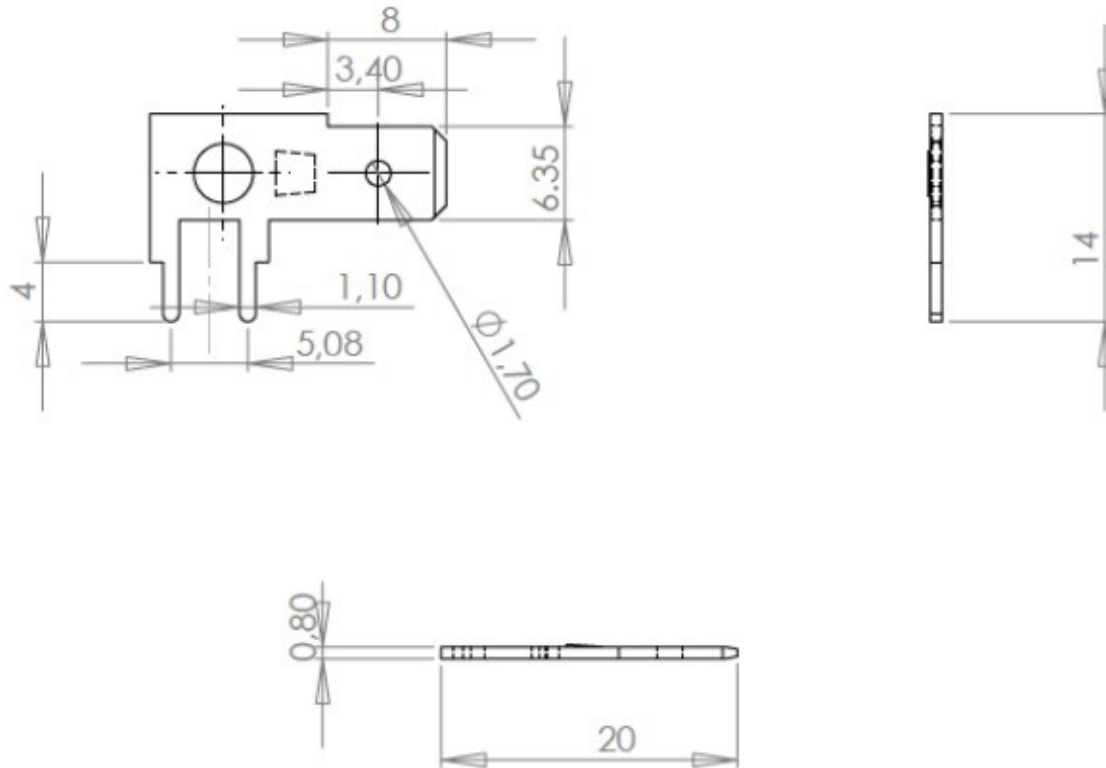

Cosse Y298L - Y298A pour connecteurs

Cosses MFOM - Cosses MFOM pour CI - 6,35 x 0,8

 Acheter ce produit en ligne

www.mfom.fr

Matières

L = Laiton étamé RoHS • A = Acier étamé RoHS