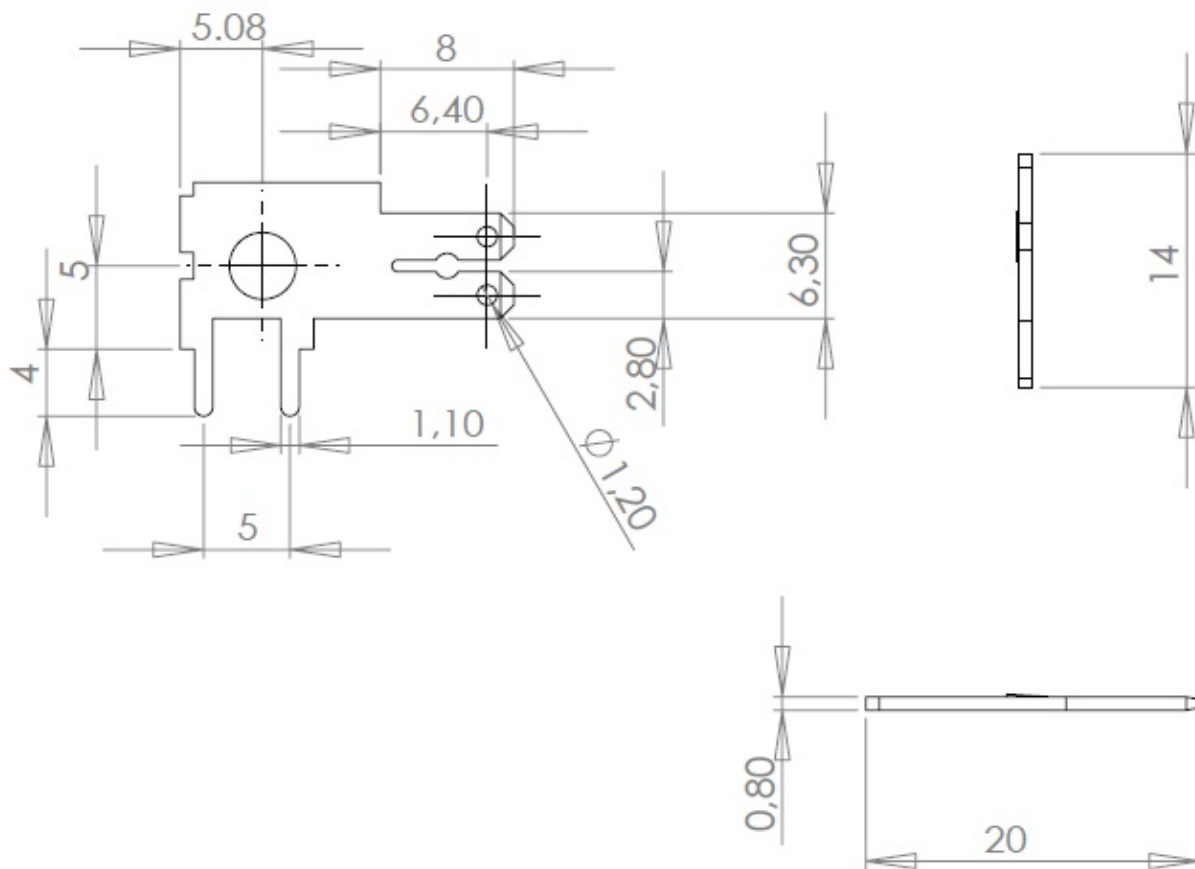

# Cosse Y331L - Y331A

Cosses MFOM - Cosses MFOM pour CI - 6,35 x 0,8

 Acheter ce produit en ligne

[www.mfom.fr](http://www.mfom.fr)

## Matières

L = Laiton • A = Acier