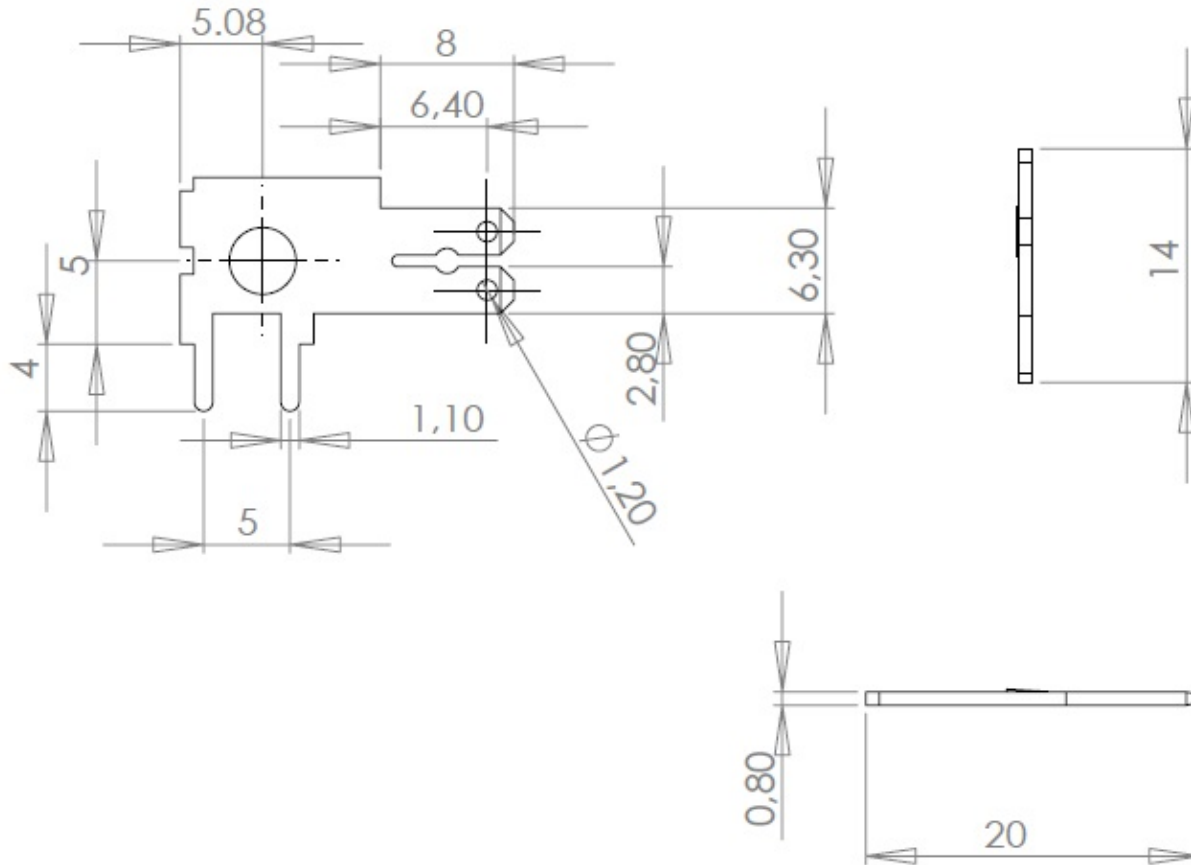

# Cosse Y331L - Y331A

Cosses MFOM - Cosses MFOM pour CI - 6,35 x 0,8

 Acheter ce produit en ligne

[www.mfom.fr](http://www.mfom.fr)

## Matières

L = Laiton étamé RoHS • A = Acier étamé RoHS