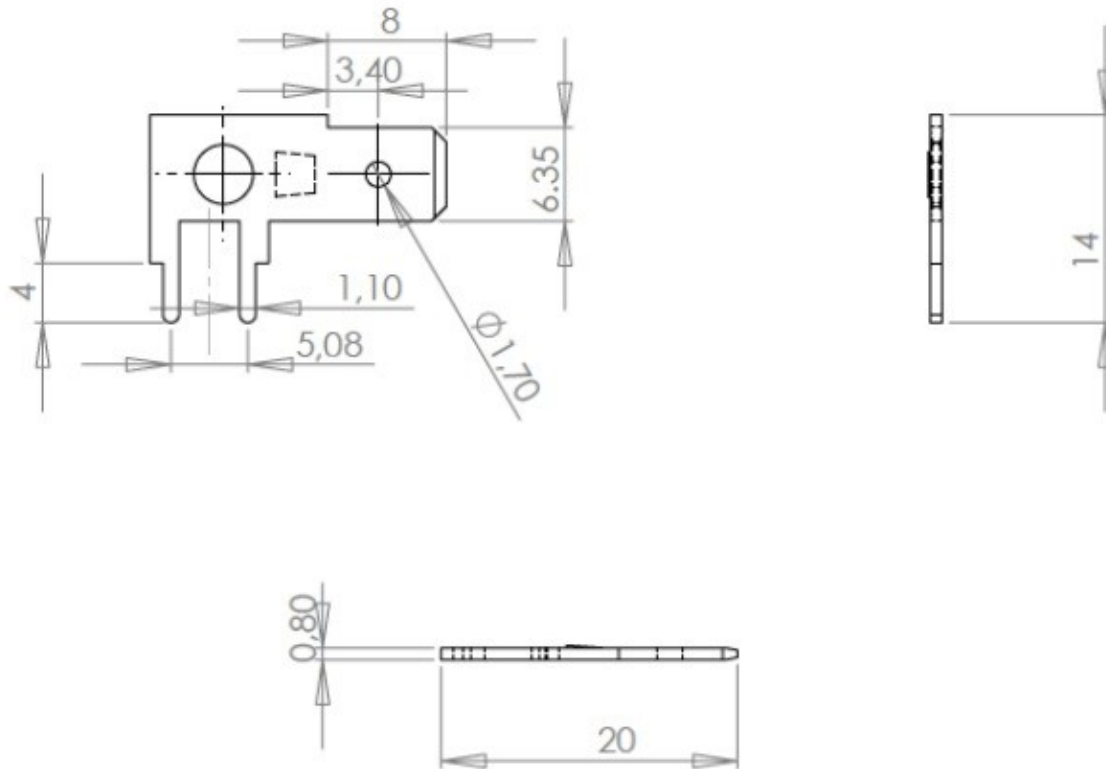

# Cosse Y298L - Y298A pour connecteurs

Cosses MFOM - Cosses MFOM pour CI - 6,35 x 0,8

 Acheter ce produit en ligne

[www.mfom.fr](http://www.mfom.fr)

## Matières

L = Laiton étamé RoHS • A = Acier étamé RoHS