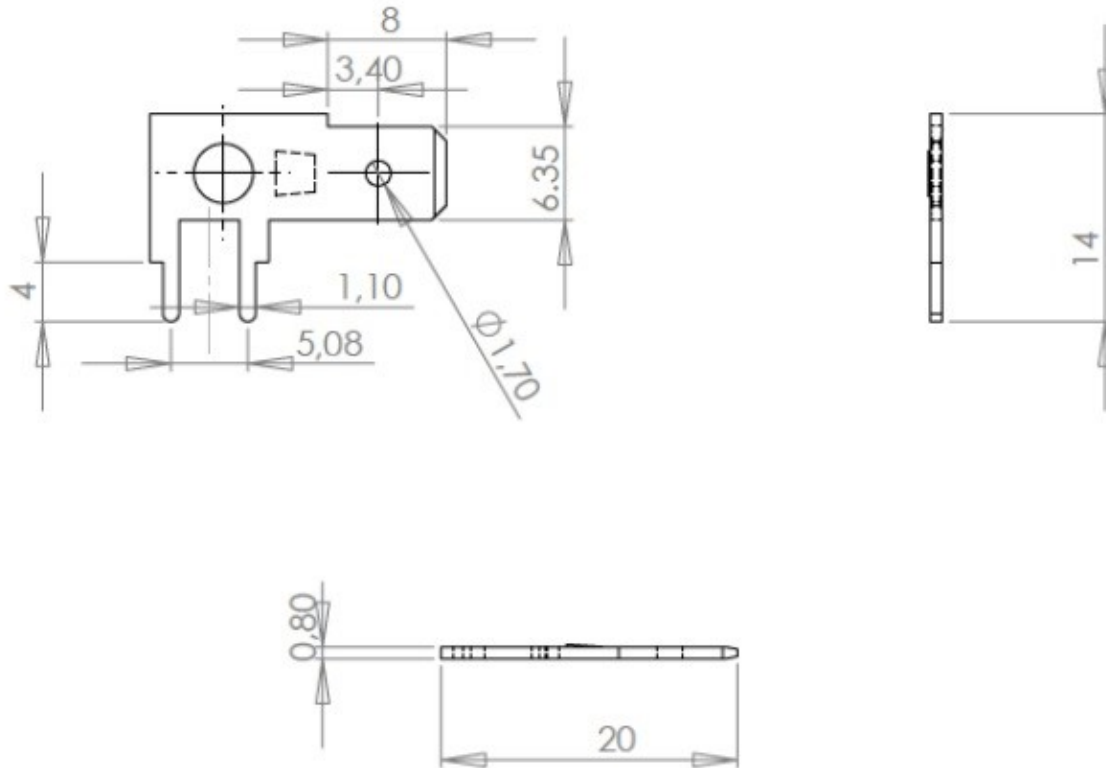

# Cosse Y298L - Y298A pour connecteurs

Cosses MFOM - Cosses MFOM pour CI - 6,35 x 0,8

 Acheter ce produit en ligne

[www.mfom.fr](http://www.mfom.fr)

## Matières

L = Laiton étamé RoHS • A = Acier étamé RoHS