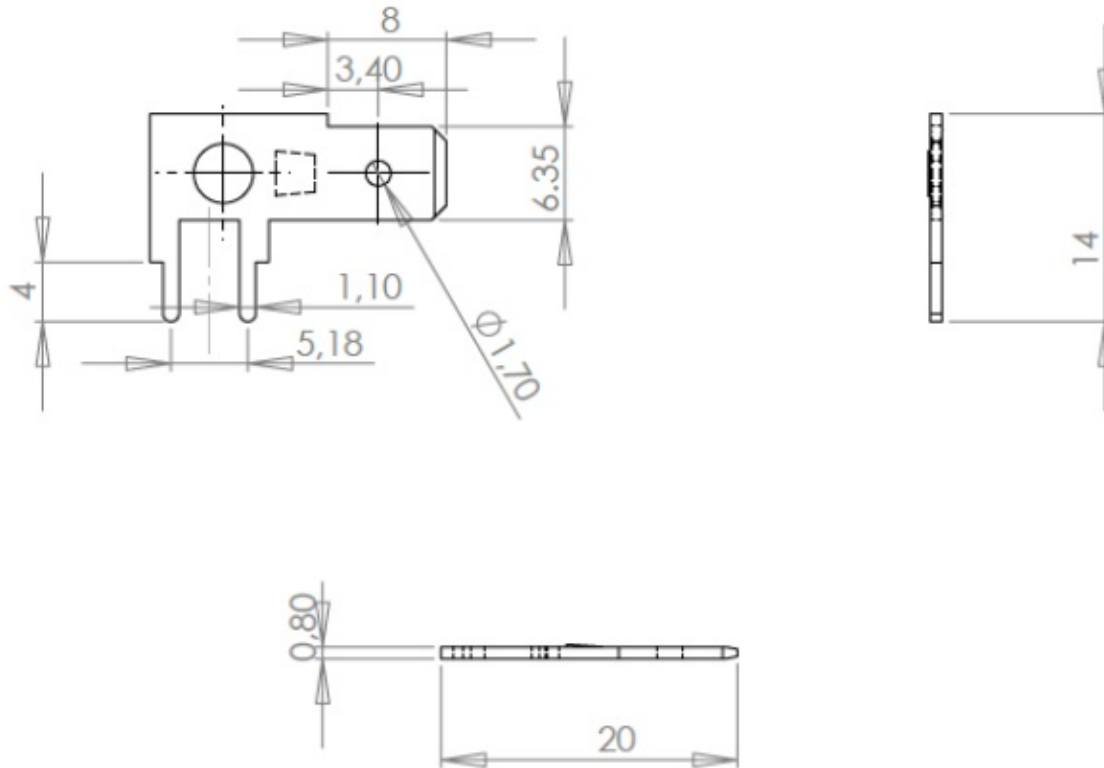

Cosse Y298L - Y298A pour connecteurs

Cosses MFOM - Cosses MFOM pour CI - 6,35 x 0,8

 Acheter ce produit en ligne

www.mfom.fr

Matières

L = Laiton • A = Acier