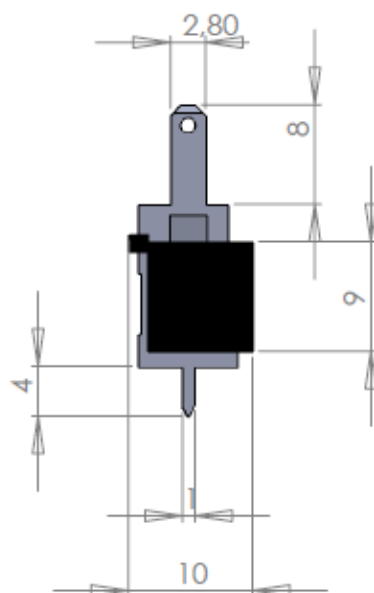

# L235108/945 1 PICOT

Réglettes à languettes - Gamme Trelec (pas de 5 / 5,08 / 7,5 / 7,62 / 10 / 10,16 mm)

[www.mfom.fr](http://www.mfom.fr)

 Acheter ce produit en ligne

## Caractéristiques électriques

L235108/945 1 PICOT • Tension : 250 à 380 Volts • Intensité : 5 à 25 A • Pas: 5,08 / 7,62 / 10,16 mm • Plots: de 1 à 16 plots