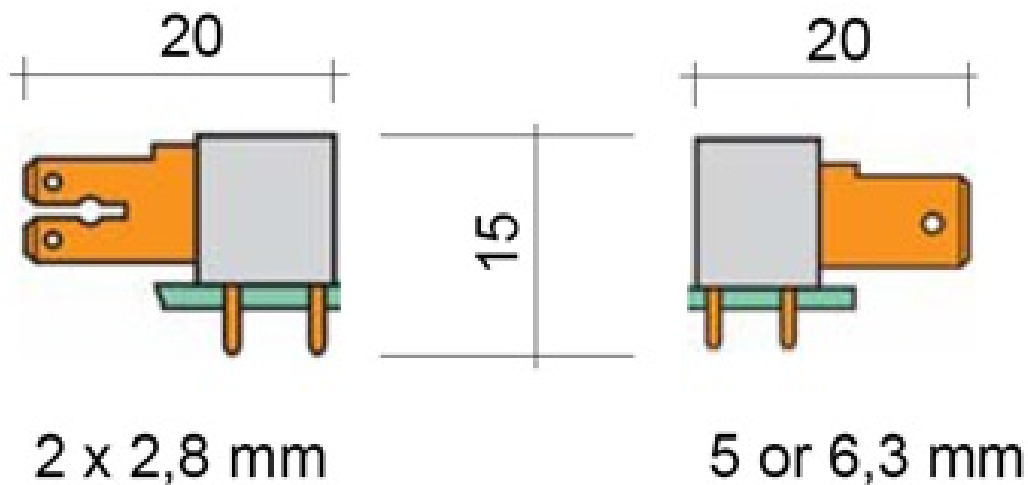

L 117 800 01000 / L 117 300 01000

Réglettes à languettes - LMI

 Acheter ce produit en ligne

www.mfom.fr

L 117 800

L 117 300

Caractéristiques électriques

Pas: 7.62 mm

Matières

Contact: Laiton • Boîtier: PA 6 UL 94 VO

Autres caractéristiques

Montage spécial sur demande