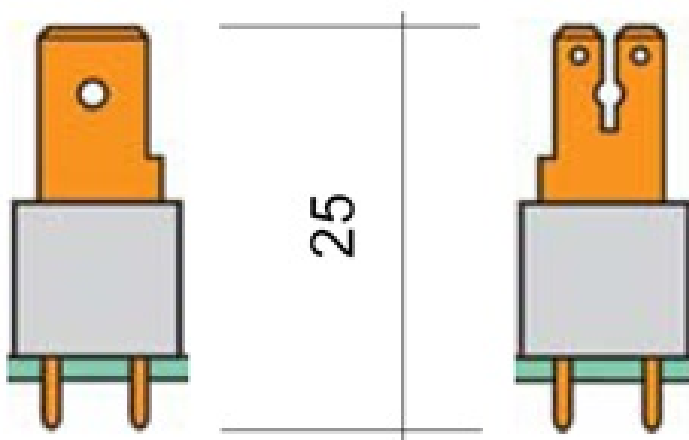

L 117 100 01000 / L 117 600 01000

Réglettes à languettes - LMI

 Acheter ce produit en ligne

www.mfom.fr

5 or 6,3 mm

2 x 2,8 mm

L 117 100

L 117 600

Caractéristiques électriques

Pas: 7.62 mm

Matières

Contact: Laiton • Boîtier: PA 6 UL 94 VO

Autres caractéristiques

Montage spécial sur demande