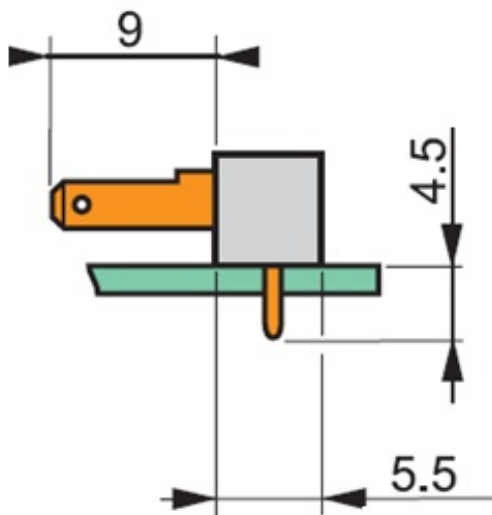

L 115 100 01000 / L 115 300 01000 (références certifiées UL)

Réglettes à languettes - LMI

www.mfom.fr

 Acheter ce produit en ligne

L 115 100

L 115 300

Caractéristiques électriques

Pas: 5,08 mm • • Certification UL:

<http://database.ul.com/cgi-bin/XYV/template/LISEXT/1FRAME/showpage>

Matières

Contact: Laiton • Boîtier: PA 6 UL 94 VO

Autres caractéristiques

Montage spécial sur demande