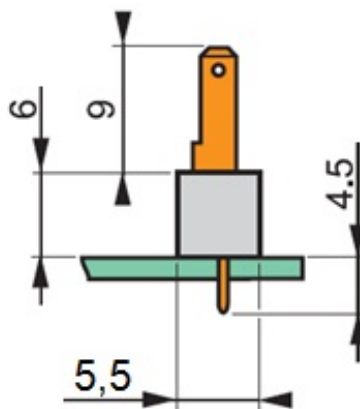

L 115 100 01000 / L 115 300 01000 (références certifiées UL)

Réglettes à languettes - LMI

www.mfom.fr

Acheter ce produit en ligne

L 115 100

Caractéristiques électriques

Pas: 5,08 mm • • Certification UL:

<http://database.ul.com/cgi-bin/XYV/template/LISEXT/1FRAME/showpage>

Matières

Contact: Laiton • Boîtier: PA 6 UL 94 VO

Autres caractéristiques

Montage spécial sur demande