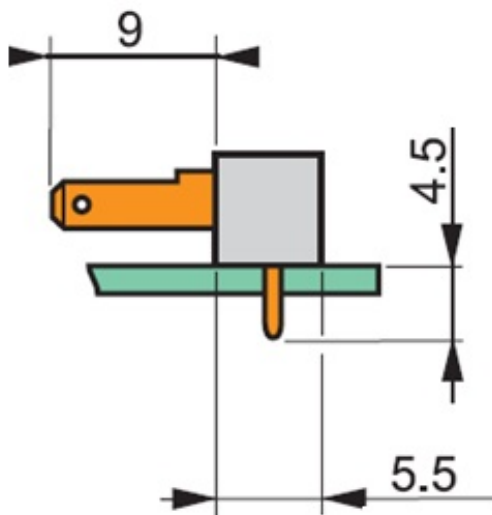

## Réglettes à languettes - LMI

www.mfom.fr

 Acheter ce produit en ligne

L 115 100

L 115 300

### Caractéristiques électriques

Pas: 5,08 mm • • Certification UL:

<http://database.ul.com/cgi-bin/XYV/template/LISEXT/1FRAME/showpage>