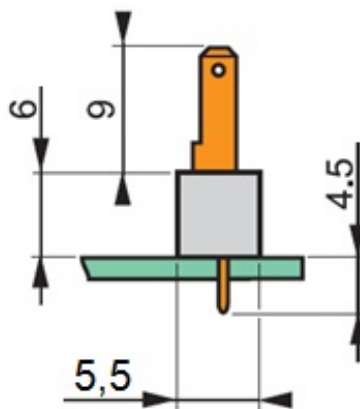

L 115 100 01000 / L 115 300 01000 (références certifiées UL)

Réglettes à languettes - LMI

www.mfom.fr

 Acheter ce produit en ligne

L 115 100

L 115 300

Caractéristiques électriques

Pas: 5,08 mm • • Certification UL:

<http://database.ul.com/cgi-bin/XYV/template/LISEXT/1FRAME/showpage>

Matières

Contact: Laiton • Boîtier: PA 6 UL 94 VO

Autres caractéristiques

Montage spécial sur demande