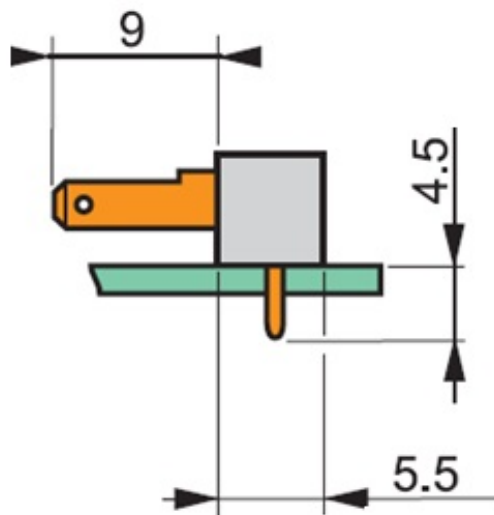

L 115 100 01000 / L 115 300 01000 (références certifiées UL)

Réglettes à languettes - LMI

www.mfom.fr

 Acheter ce produit en ligne

L 115 100

L 115 300

Caractéristiques électriques

Pas: 5,08 mm • • Certification UL:

<http://database.ul.com/cgi-bin/XYV/template/LISEXT/1FRAME/showpage>

Matières

Contact: Laiton • Boîtier: PA 6 UL 94 VO

Autres caractéristiques

Montage spécial sur demande