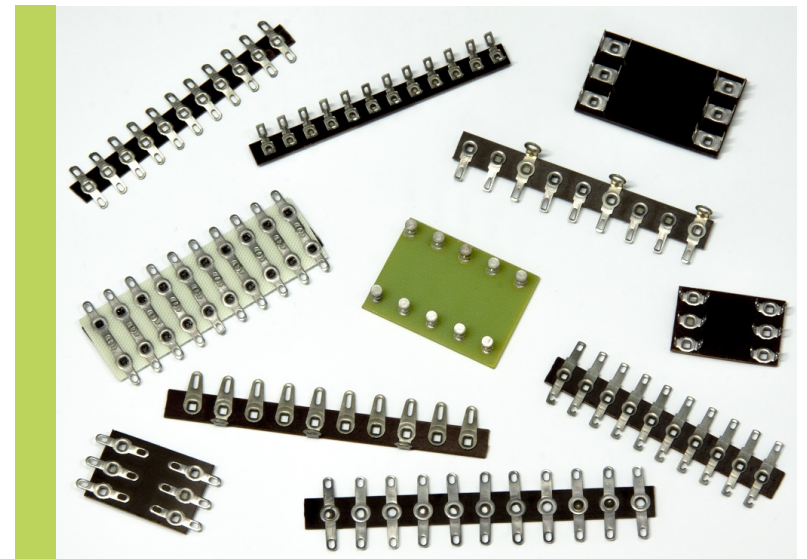

Relais miniature

Plaquettes relais - Plaquettes-relais

 Acheter ce produit en ligne

www.mfom.fr

RELAIS MINIATURE Réf. 2526/50 HF ou VS

Longueur de bande : 0,5 mètre (67 cosses)

Épaisseur isolant : 1,2 mm

Ces relais sont réalisés suivant vos besoins.

Caractéristiques électriques

Plaquette relais 2526/50 HF • Plaquette relais 2526/50 VS

Matières

HF = Carton bakélite • VS = Isolant stratifié à base de tissu de verre et de résine