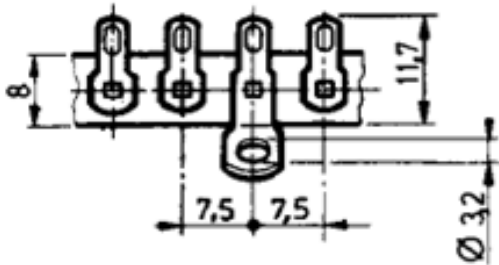

Relais miniature

Plaquettes relais - Plaquettes-relais

Acheter ce produit en ligne

www.mfom.fr

RELAIS MINIATURE Réf. 2526/50 HF ou VS

Longueur de bande : 0,5 mètre (67 cosses)

Épaisseur isolant : 1,2 mm

Ces relais sont réalisés suivant vos besoins.