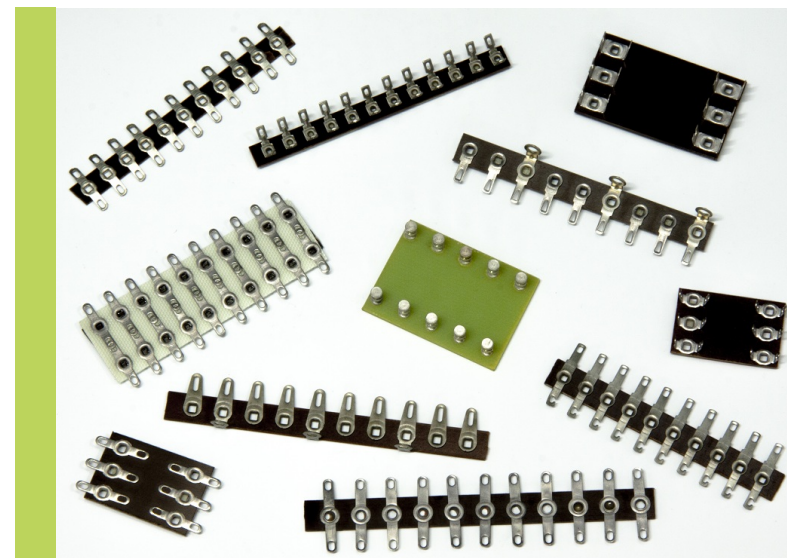

Relais miniature

Plaquettes relais - Plaquettes-relais

 Acheter ce produit en ligne

www.mfom.fr

RELAIS MINIATURE Réf. 2526/50 HF ou VS

Longueur de bande : 0,5 mètre (67 cosses)

Épaisseur isolant : 1,2 mm

Ces relais sont réalisés suivant vos besoins.

Caractéristiques électriques

Plaquette relais 2526/50 HF • Plaquette relais 2526/50 VS

Matières

HF = Carton bakélite • VS = Isolant stratifié à base de tissu de verre et de résine