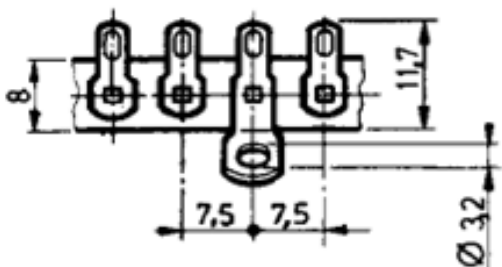

Relais miniature

Plaquettes relais - Plaquettes-relais

 Acheter ce produit en ligne

www.mfom.fr

RELAIS MINIATURE Réf. 2526/50 HF ou VS

Longueur de bande : 0,5 mètre (67 cosses)

Épaisseur isolant : 1,2 mm

Ces relais sont réalisés suivant vos besoins.

Caractéristiques électriques

Plaquette relais 2526/50 HF • Plaquette relais 2526/50 VS

Matières

HF = Carton bakélite • VS = Isolant stratifié à base de tissu de verre et de résine