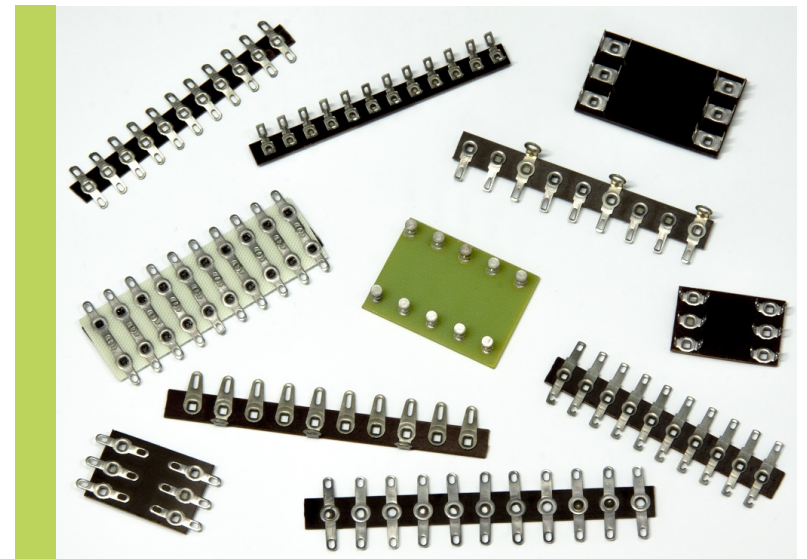

Caractéristiques électriques

Plaquette relais 2526/50 HF • Plaquette relais 2526/50 VS

Matières

HF = Carton bakélite • VS = Isolant stratifié à base de tissu de verre et de résine