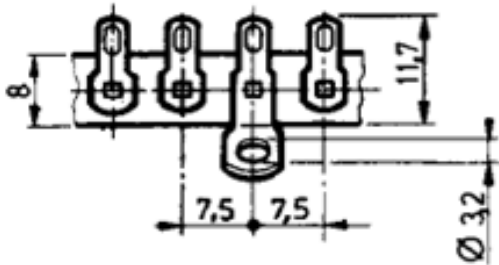

Relais miniature

Plaquettes relais - Plaquettes-relais

 Acheter ce produit en ligne

www.mfom.fr

RELAIS MINIATURE Réf. 2526/50 HF ou VS

Longueur de bande : 0,5 mètre (67 cosses)

Épaisseur isolant : 1,2 mm

Ces relais sont réalisés suivant vos besoins.

Caractéristiques électriques

Plaquette relais 2526/50 HF • Plaquette relais 2526/50 VS

Matières

HF = Carton bakélite • VS = Isolant stratifié à base de tissu de verre et de résine