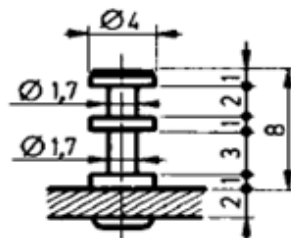

Relais Américains à plots simples

Plaquettes relais - Plaquettes-relais

 Acheter ce produit en ligne

www.mfom.fr

RELAIS AMÉRICAINS A PLOT SIMPLES

(avec 1 ou 2 rangées de plots)

Réf. VS 981/N

(N = nombre de plots désirés)

Longueur de bande :
0,97 m env.
Épaisseur : 2 mm.

Réf. DM 15

Détail d'un plot

Bande double

Réf.	L mm	I mm
VS 982	25	15
VS 983	35	25
VS 984	50	40
VS 985	60	50
VS 986	70	60

Plots en laiton décollé
sertis sur plaque verre-
silicone, épaisseur 2 mm.