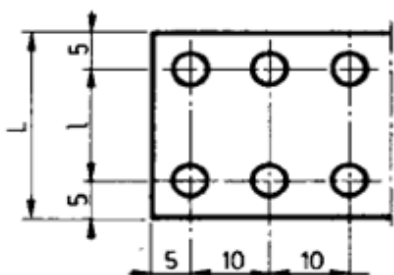

Relais Américains à plots simples

Plaquettes relais - Plaquettes-relais

 Acheter ce produit en ligne

www.mfom.fr

RELAIS AMÉRICAINS A PLOT SIMPLES

(avec 1 ou 2 rangées de plots)

Réf. VS 981/N

(N = nombre de plots désirés)

Longueur de bande :
0,97 m env.
Épaisseur : 2 mm.

Réf. DM 15

Détail d'un plot

Bande double

Réf.	L mm	I mm
VS 982	25	15
VS 983	35	25
VS 984	50	40
VS 985	60	50
VS 986	70	60

Plots en laiton décollé
sertis sur plaque verre-
silicone, épaisseur 2 mm.