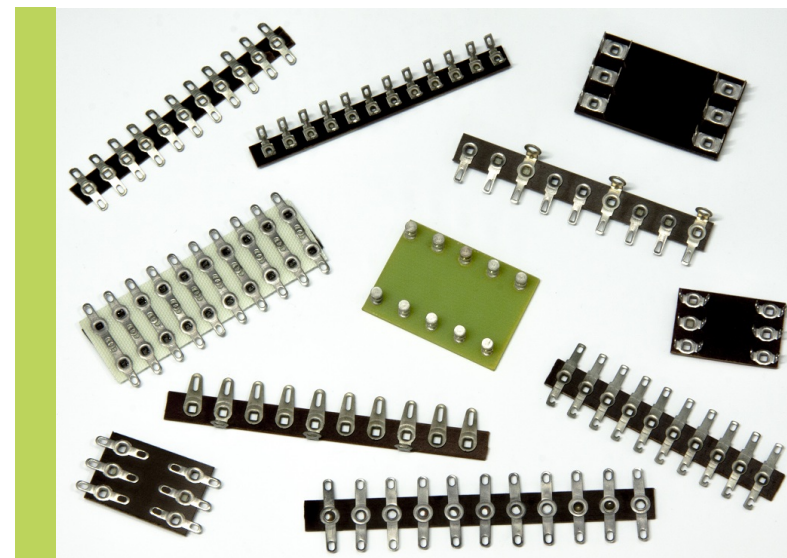

Relais Américains à plots simples

Plaquettes relais - Plaquettes-relais

 Acheter ce produit en ligne

www.mfom.fr

RELAIS AMÉRICAINS A PLOT SIMPLES

(avec 1 ou 2 rangées de plots)

Réf. VS 981/N

(N = nombre de plots désirés)

Bande double

Longueur de bande :
0,97 m env.
Épaisseur : 2 mm.

Réf.	L mm	I mm
VS 982	25	15
VS 983	35	25
VS 984	50	40
VS 985	60	50
VS 986	70	60

Réf. DM 15

Détail d'un plot

Plots en laiton décollété
sertis sur plaque verre-
silicone, épaisseur 2 mm.

Caractéristiques électriques

Plaquette relais 981 • Plaquette relais 982 • Plaquette relais 983 • Plaquette relais 984 • Plaquette relais 985 • Plaquette relais 986