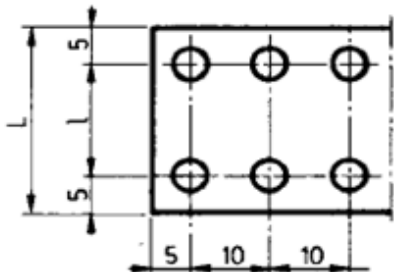

Relais Américains à plots simples

Plaquettes relais - Plaquettes-relais

 Acheter ce produit en ligne

www.mfom.fr

RELAIS AMÉRICAINS A PLOT SIMPLES

(avec 1 ou 2 rangées de plots)

Réf. VS 981/N

(N = nombre de plots désirés)

Longueur de bande :
0,97 m env.
Épaisseur : 2 mm.

Réf. DM 15

Détail d'un plot

Plots en laiton décollété
sertis sur plaque verre-
silicone, épaisseur 2 mm.

Bande double

Réf.	L mm	I mm
VS 982	25	15
VS 983	35	25
VS 984	50	40
VS 985	60	50
VS 986	70	60

Caractéristiques électriques

Plaquette relais 981 • Plaquette relais 982 • Plaquette relais 983 • Plaquette relais 984 • Plaquette relais 985 • Plaquette relais 986