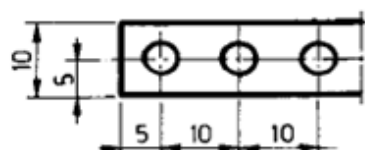

Relais Américains à plots simples

Plaquettes relais - Plaquettes-relais

 Acheter ce produit en ligne

www.mfom.fr

RELAIS AMÉRICAINS A PLOT SIMPLES

(avec 1 ou 2 rangées de plots)

Réf. VS 981/N

(N = nombre de plots désirés)

Bande double

Longueur de bande :
0,97 m env.
Épaisseur : 2 mm.

Réf.	L mm	I mm
VS 982	25	15
VS 983	35	25
VS 984	50	40
VS 985	60	50
VS 986	70	60

Réf. DM 15

Détail d'un plot

Plots en laiton décollété
sertis sur plaque verre-
silicone, épaisseur 2 mm.