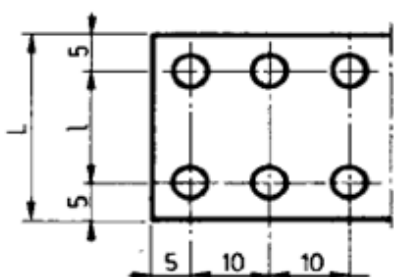

Relais Américains à plots simples

Plaquettes relais - Plaquettes-relais

 Acheter ce produit en ligne

www.mfom.fr

RELAIS AMÉRICAINS A PLOT SIMPLES

(avec 1 ou 2 rangées de plots)

Réf. VS 981/N

(N = nombre de plots désirés)

Longueur de bande :
0,97 m env.
Épaisseur : 2 mm.

Réf. DM 15

Détail d'un plot

Bande double

Réf.	L mm	I mm
VS 982	25	15
VS 983	35	25
VS 984	50	40
VS 985	60	50
VS 986	70	60

Plots en laiton décollé
sertis sur plaque verre-
silicone, épaisseur 2 mm.