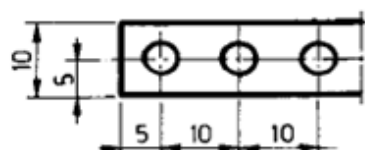

Relais Américains à plots simples

Plaquettes relais - Plaquettes-relais

 Acheter ce produit en ligne

www.mfom.fr

RELAIS AMÉRICAINS A PLOT SIMPLES

(avec 1 ou 2 rangées de plots)

Réf. VS 981/N

(N = nombre de plots désirés)

Longueur de bande :
0,97 m env.
Épaisseur : 2 mm.

Réf. DM 15

Détail d'un plot

Plots en laiton décollété
sertis sur plaque verre-
silicone, épaisseur 2 mm.

Bande double

Réf.	L mm	I mm
VS 982	25	15
VS 983	35	25
VS 984	50	40
VS 985	60	50
VS 986	70	60