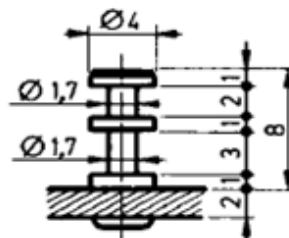

Relais Américains à plots simples

Plaquettes relais - Plaquettes-relais

 Acheter ce produit en ligne

www.mfom.fr

RELAIS AMÉRICAINS A PLOT SIMPLES

(avec 1 ou 2 rangées de plots)

Réf. VS 981/N

(N = nombre de plots désirés)

Longueur de bande :
0,97 m env.
Épaisseur : 2 mm.

Réf. DM 15

Détail d'un plot

Bande double

Réf.	L mm	I mm
VS 982	25	15
VS 983	35	25
VS 984	50	40
VS 985	60	50
VS 986	70	60

Plots en laiton décollé
sertis sur plaque verre-
silicone, épaisseur 2 mm.