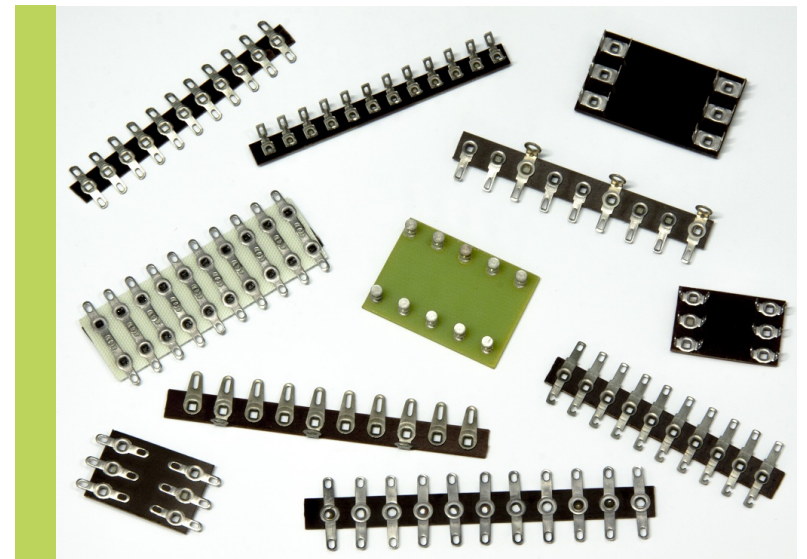

Relais Américains à plots simples

Plaquettes relais - Plaquettes-relais

 Acheter ce produit en ligne

www.mfom.fr

RELAIS AMÉRICAINS A PLOT SIMPLES

(avec 1 ou 2 rangées de plots)

Réf. VS 981/N

(N = nombre de plots désirés)

Longueur de bande :
0,97 m env.
Épaisseur : 2 mm.

Réf. DM 15

Détail d'un plot

Plots en laiton décollété
sertis sur plaque verre-
silicone, épaisseur 2 mm.

Bande double

Réf.	L mm	I mm
VS 982	25	15
VS 983	35	25
VS 984	50	40
VS 985	60	50
VS 986	70	60

Caractéristiques électriques

Plaquette relais 981 • Plaquette relais 982 • Plaquette relais 983 • Plaquette relais 984 • Plaquette relais 985 • Plaquette relais 986