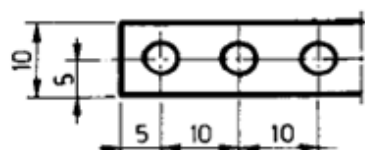

Relais Américains à plots simples

Plaquettes relais - Plaquettes-relais

 Acheter ce produit en ligne

www.mfom.fr

RELAIS AMÉRICAINS A PLOT SIMPLES

(avec 1 ou 2 rangées de plots)

Réf. VS 981/N

(N = nombre de plots désirés)

Longueur de bande :
0,97 m env.
Épaisseur : 2 mm.

Réf. DM 15

Détail d'un plot

Bande double

Réf.	L mm	I mm
VS 982	25	15
VS 983	35	25
VS 984	50	40
VS 985	60	50
VS 986	70	60

Plots en laiton décollé
sertis sur plaque verre-
silicone, épaisseur 2 mm.