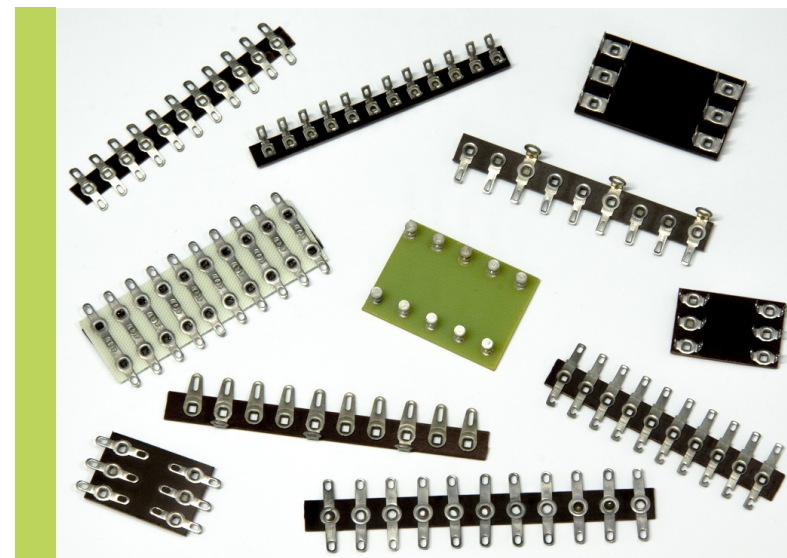

Relais Américains à plots simples

Plaquettes relais - Plaquettes-relais

 Acheter ce produit en ligne

www.mfom.fr

RELAIS AMÉRICAINS A PLOT SIMPLES

(avec 1 ou 2 rangées de plots)

Réf. VS 981/N

(N = nombre de plots désirés)

Longueur de bande :
0,97 m env.
Épaisseur : 2 mm.

Réf. DM 15

Détail d'un plot

Bande double

Réf.	L mm	I mm
VS 982	25	15
VS 983	35	25
VS 984	50	40
VS 985	60	50
VS 986	70	60

Plots en laiton décollé
sertis sur plaque verre-
silicone, épaisseur 2 mm.

Caractéristiques électriques

Plaquette relais 981 • Plaquette relais 982 • Plaquette relais 983 • Plaquette relais 984 • Plaquette relais 985 • Plaquette relais 986