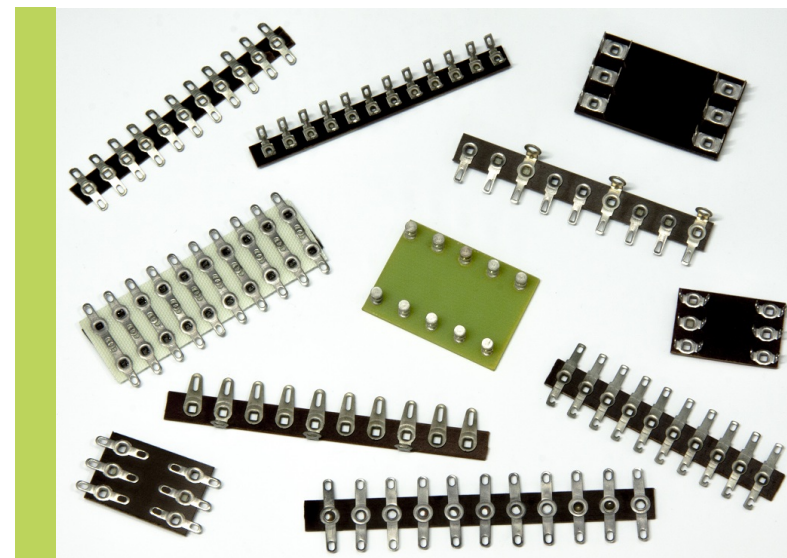

Relais Américains à plots simples

Plaquettes relais - Plaquettes-relais

 Acheter ce produit en ligne

www.mfom.fr

RELAIS AMÉRICAINS A PLOT SIMPLES

(avec 1 ou 2 rangées de plots)

Réf. VS 981/N

(N = nombre de plots désirés)

Longueur de bande :
0,97 m env.
Épaisseur : 2 mm.

Réf. DM 15

Détail d'un plot

Plots en laiton décollété
sertis sur plaque verre-
silicone, épaisseur 2 mm.

Bande double

Réf.	L mm	I mm
VS 982	25	15
VS 983	35	25
VS 984	50	40
VS 985	60	50
VS 986	70	60

Caractéristiques électriques

Plaquette relais 981 • Plaquette relais 982 • Plaquette relais 983 • Plaquette relais 984 • Plaquette relais 985 • Plaquette relais 986