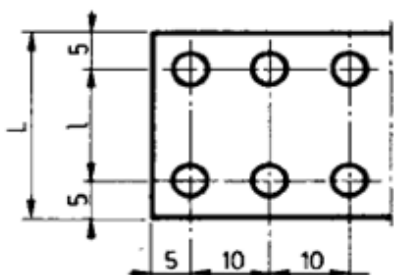

Relais Américains à plots simples

Plaquettes relais - Plaquettes-relais

 Acheter ce produit en ligne

www.mfom.fr

RELAIS AMÉRICAINS A PLOT SIMPLES

(avec 1 ou 2 rangées de plots)

Réf. VS 981/N

(N = nombre de plots désirés)

Longueur de bande :
0,97 m env.
Épaisseur : 2 mm.

Réf. DM 15

Détail d'un plot

Plots en laiton décollété
sertis sur plaque verre-
silicone, épaisseur 2 mm.

Bande double

Réf.	L mm	I mm
VS 982	25	15
VS 983	35	25
VS 984	50	40
VS 985	60	50
VS 986	70	60

Caractéristiques électriques

Plaquette relais 981 • Plaquette relais 982 • Plaquette relais 983 • Plaquette relais 984 • Plaquette relais 985 • Plaquette relais 986