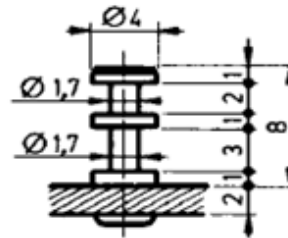

Relais Américains à plots simples

Plaquettes relais - Plaquettes-relais

 Acheter ce produit en ligne

www.mfom.fr

RELAIS AMÉRICAINS A PLOT SIMPLES

(avec 1 ou 2 rangées de plots)

Réf. VS 981/N

(N = nombre de plots désirés)

Longueur de bande :
0,97 m env.
Épaisseur : 2 mm.

Réf. DM 15

Détail d'un plot

Plots en laiton décollété
sertis sur plaque verre-
silicone, épaisseur 2 mm.

Bande double

Réf.	L mm	I mm
VS 982	25	15
VS 983	35	25
VS 984	50	40
VS 985	60	50
VS 986	70	60