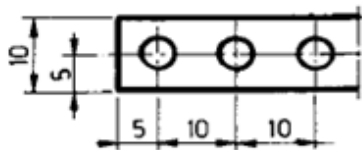

Relais Américains à plots simples

Plaquettes relais - Plaquettes-relais

 Acheter ce produit en ligne

www.mfom.fr

RELAIS AMÉRICAINS A PLOT SIMPLES

(avec 1 ou 2 rangées de plots)

Réf. VS 981/N

(N = nombre de plots désirés)

Longueur de bande :
0,97 m env.
Épaisseur : 2 mm.

Réf. DM 15

Détail d'un plot

Plots en laiton décollété
sertis sur plaque verre-
silicone, épaisseur 2 mm.

Bande double

Réf.	L mm	I mm
VS 982	25	15
VS 983	35	25
VS 984	50	40
VS 985	60	50
VS 986	70	60