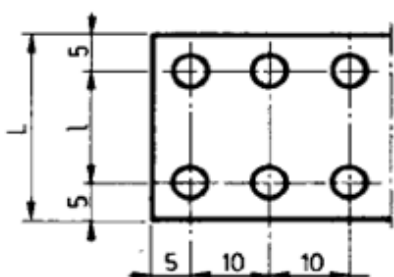

Relais Américains à plots simples

Plaquettes relais - Plaquettes-relais

 Acheter ce produit en ligne

www.mfom.fr

RELAIS AMÉRICAINS A PLOT SIMPLES

(avec 1 ou 2 rangées de plots)

Réf. VS 981/N

(N = nombre de plots désirés)

Bande double

Longueur de bande :
0,97 m env.
Épaisseur : 2 mm.

Réf.	L mm	I mm
VS 982	25	15
VS 983	35	25
VS 984	50	40
VS 985	60	50
VS 986	70	60

Réf. DM 15

Détail d'un plot

Plots en laiton décollété
sertis sur plaque verre-
silicone, épaisseur 2 mm.