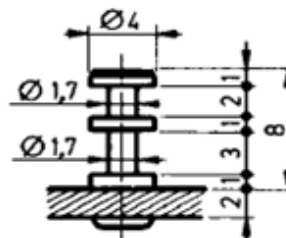

Relais Américains à plots simples

Plaquettes relais - Plaquettes-relais

 Acheter ce produit en ligne

www.mfom.fr

RELAIS AMÉRICAINS A PLOT SIMPLES

(avec 1 ou 2 rangées de plots)

Réf. VS 981/N

(N = nombre de plots désirés)

Longueur de bande :
0,97 m env.
Épaisseur : 2 mm.

Réf. DM 15

Détail d'un plot

Plots en laiton décollété
sertis sur plaque verre-
silicone, épaisseur 2 mm.

Bande double

Réf.	L mm	I mm
VS 982	25	15
VS 983	35	25
VS 984	50	40
VS 985	60	50
VS 986	70	60