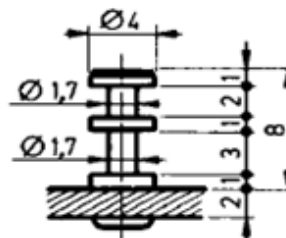

Relais Américains à plots simples

Plaquettes relais - Plaquettes-relais

 Acheter ce produit en ligne

www.mfom.fr

RELAIS AMÉRICAINS A PLOT SIMPLES

(avec 1 ou 2 rangées de plots)

Réf. VS 981/N

(N = nombre de plots désirés)

Bande double

Longueur de bande :
0,97 m env.
Épaisseur : 2 mm.

Réf.	L mm	I mm
VS 982	25	15
VS 983	35	25
VS 984	50	40
VS 985	60	50
VS 986	70	60

Réf. DM 15

Détail d'un plot

Plots en laiton décollété
sertis sur plaque verre-
silicone, épaisseur 2 mm.

Caractéristiques électriques

Plaquette relais 981 • Plaquette relais 982 • Plaquette relais 983 • Plaquette relais 984 • Plaquette relais 985 • Plaquette relais 986