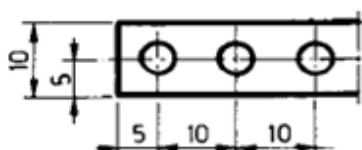

Relais Américains à plots simples

Plaquettes relais - Plaquettes-relais

 Acheter ce produit en ligne

www.mfom.fr

RELAIS AMÉRICAINS A PLOT SIMPLES

(avec 1 ou 2 rangées de plots)

Réf. VS 981/N

(N = nombre de plots désirés)

Longueur de bande :
0,97 m env.
Épaisseur : 2 mm.

Réf. DM 15

Détail d'un plot

Bande double

Réf.	L mm	I mm
VS 982	25	15
VS 983	35	25
VS 984	50	40
VS 985	60	50
VS 986	70	60

Plots en laiton décollé
sertis sur plaque verre-
silicone, épaisseur 2 mm.