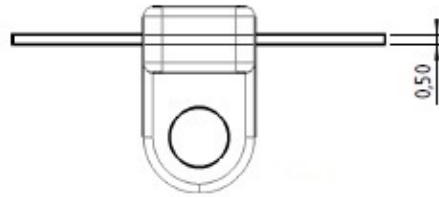

Barettes 22462-2

Plaquettes relais - Plaquettes-relais

 Acheter ce produit en ligne

www.mfom.fr

Matières

Barettes: PBT VALOX 420 SEO • Cosses: Laiton RoHS • Pour un nombre de contacts différent, veuillez nous contacter.