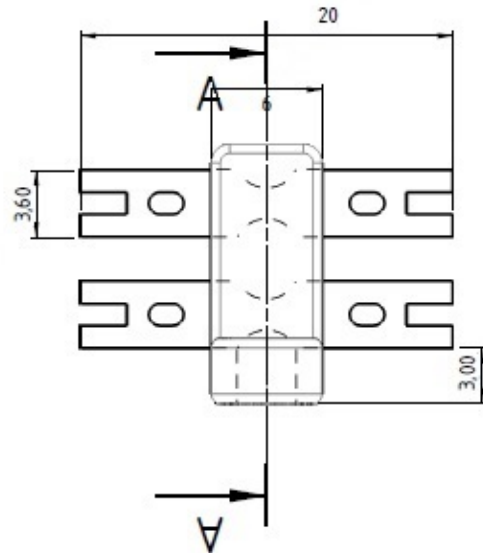

Barettes 22462-2

Plaquettes relais - Plaquettes-relais

 Acheter ce produit en ligne

www.mfom.fr

Matières

Barettes: PBT VALOX 420 SEO • Cosses: Laiton RoHS • Pour un nombre de contacts différent, veuillez nous contacter.