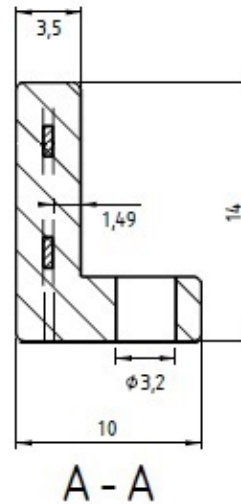

Barettes 22462-2

Plaquettes relais - Plaquettes-relais

 Acheter ce produit en ligne

www.mfom.fr

Matières

Barettes: PBT VALOX 420 SEO • Cosses: Laiton RoHS • Pour un nombre de contacts différent, veuillez nous contacter.