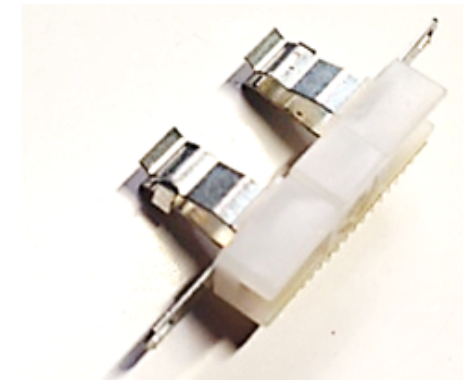

# Pince 904 (Diam. 5X20)

Pinces fusible et portes fusibles - Portes fusibles avec pinces

 Acheter ce produit en ligne

[www.mfom.fr](http://www.mfom.fr)

Réf. 904 - Ø 5 x 20

Matières

Laiton