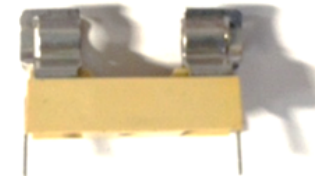

# Portes fusibles 911 et 911 C

Pinces fusible et portes fusibles - Portes fusibles avec pinces

 Acheter ce produit en ligne

[www.mfom.fr](http://www.mfom.fr)

**Réf. 911 et 911 C - Ø 5 x 20**

## Caractéristiques électriques

Portes fusibles 911 et 911 C

## Autres caractéristiques

911 : Porte-fusibles sans capuchon de protection •• 911 C :  
Porte-fusible avec capuchon de protection