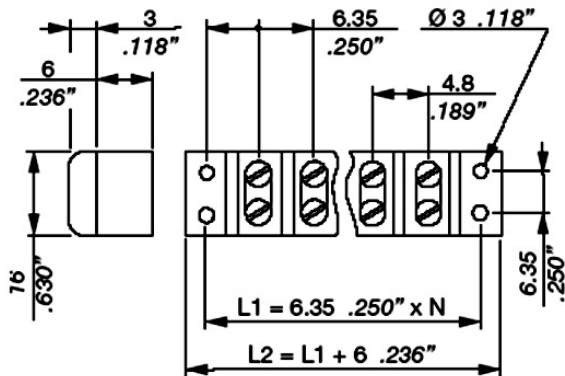

US 635

Réglettes US - Réglette US au pas de 6,35 mm

 Acheter ce produit en ligne

www.mfom.fr

N= nombre de contacts + 1
/ number of contacts + 1

Options

US 636

US 637

Pas : 6,35 mm • Nombre de pôles : 2 à 20

Caractéristiques électriques

Tension : 300 Volts • Intensité : 10 A

Matières

Vis : Acier • Contact : Laiton • Matière : Thermodur UL 94 V0

Autres caractéristiques

Marquage sur demande • Montage cosses sur demande •
Couvercle de protection