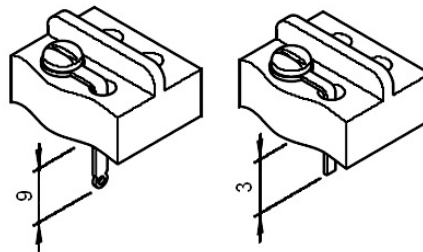

US 635

Réglettes US - Réglette US au pas de 6,35 mm

 Acheter ce produit en ligne

www.mfom.fr

N= nombre de contacts + 1
/ number of contacts + 1

Options

US 636

US 637

Pas : 6,35 mm • Nombre de pôles : 2 à 20

Caractéristiques électriques

Tension : 300 Volts • Intensité : 10 A

Matières

Vis : Acier • Contact : Laiton • Matière : Thermodur UL 94 V0

Autres caractéristiques

Marquage sur demande • Montage cosses sur demande •
Couvercle de protection