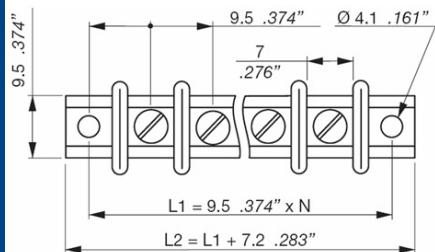

US 38

Réglettes US - Réglette US au pas de 9,52 mm

 Acheter ce produit en ligne

www.mfom.fr

N= nombre de contacts + 1
/ numbers of contacts + 1

Options

Pas : 9,52 mm • Nombre de pôles : 2 à 17

Caractéristiques électriques

Tension : 400 Volts • Intensité : 15 A

Matières

Vis : Acier • Contact : Laiton • Matière: PA 66 UL 94 V0

Autres caractéristiques

Marquage sur demande • Montage cosses sur demande •
Couvercle de protection