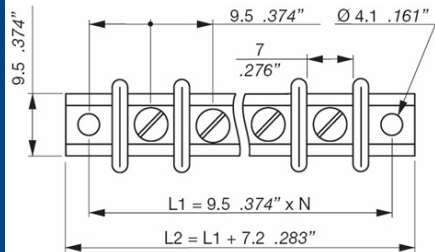

US 38

Réglettes US - Réglette US au pas de 9,52 mm

 Acheter ce produit en ligne

www.mfom.fr

N= nombre de contacts + 1
/ numbers of contacts + 1

Options

Pas : 9,52 mm • Nombre de pôles : 2 à 17

Caractéristiques électriques

Tension : 400 Volts • Intensité : 15 A

Matières

Vis : Acier • Contact : Laiton • Matière: PA 66 UL 94 V0

Autres caractéristiques

Marquage sur demande • Montage cosses sur demande •
Couvercle de protection