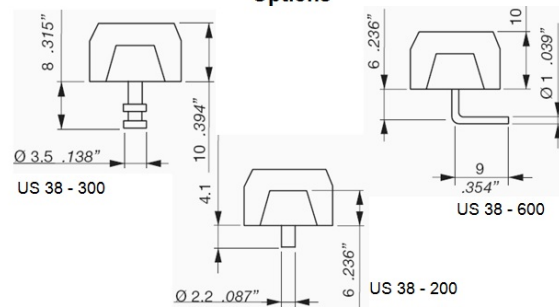

US 38

Réglettes US - Réglette US au pas de 9,52 mm

 Acheter ce produit en ligne

www.mfom.fr

N= nombre de contacts + 1
/ numbers of contacts + 1

Options

Pas : 9,52 mm • Nombre de pôles : 2 à 17

Caractéristiques électriques

Tension : 400 Volts • Intensité : 15 A

Matières

Vis : Acier • Contact : Laiton • Matière: PA 66 UL 94 V0

Autres caractéristiques

Marquage sur demande • Montage cosses sur demande •
Couvercle de protection