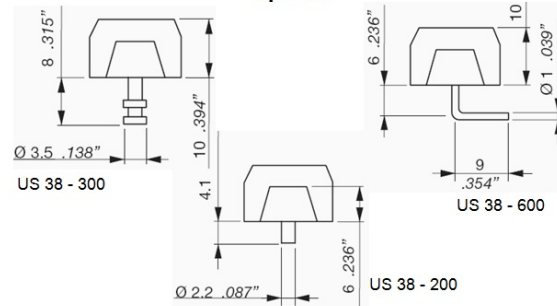

US 38

Réglettes US - Réglette US au pas de 9,52 mm

 Acheter ce produit en ligne

www.mfom.fr

N= nombre de contacts + 1
/ numbers of contacts + 1

Options

Pas : 9,52 mm • Nombre de pôles : 2 à 17

Caractéristiques électriques

Tension : 400 Volts • Intensité : 15 A

Matières

Vis : Acier • Contact : Laiton • Matière: PA 66 UL 94 V0

Autres caractéristiques

Marquage sur demande • Montage cosses sur demande •
Couvercle de protection