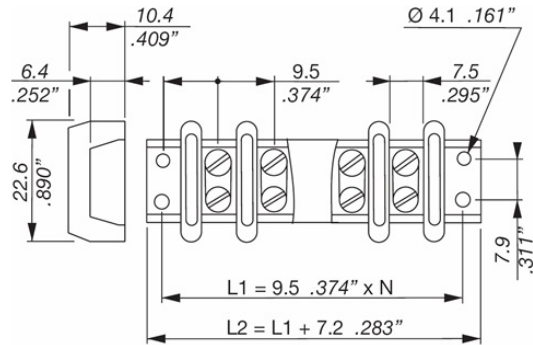

US 950

Réglettes US - Réglette US au pas de 9,52 mm

 Acheter ce produit en ligne

www.mfom.fr

N= nombre de contacts + 1
/ numbers of contacts + 1

Options

US 951

Pas : 9,52 mm • Nombre de pôles : 2 à 22

Caractéristiques électriques

Tension : 500 Volts • Intensité : 10 A

Matières

Vis : Acier • Contact : Laiton • Matière : Thermodur UL VO

Autres caractéristiques

Marquage sur demande • Montage cosses sur demande •
Couvercle de protection