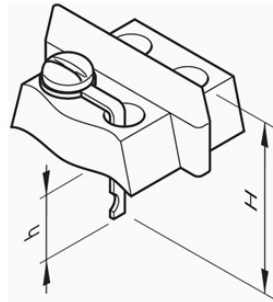

US 950

Réglettes US - Réglette US au pas de 9,52 mm

 Acheter ce produit en ligne

www.mfom.fr

N= nombre de contacts + 1
/ numbers of contacts + 1

Options

US 951

Pas : 9,52 mm • Nombre de pôles : 2 à 22

Caractéristiques électriques

Tension : 500 Volts • Intensité : 10 A

Matières

Vis : Acier • Contact : Laiton • Matière : Thermodur UL VO

Autres caractéristiques

Marquage sur demande • Montage cosses sur demande •
Couvercle de protection