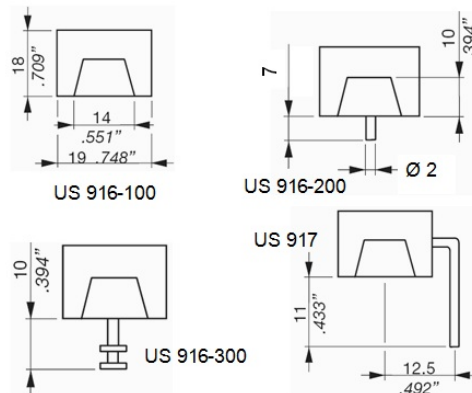

## Réglettes US - Réglette US au pas de 14.28 mm

 Acheter ce produit en ligne

[www.mfom.fr](http://www.mfom.fr)

### Options

**Pas : 14,28 mm • Nombre de pôles : 2 à 18**