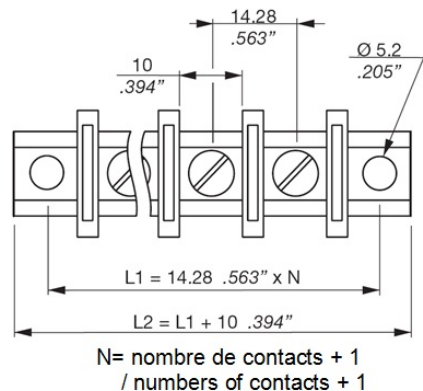

## Réglettes US - Réglette US au pas de 14.28 mm

 Acheter ce produit en ligne

[www.mfom.fr](http://www.mfom.fr)

### Options

**Pas : 14,28 mm • Nombre de pôles : 2 à 18**