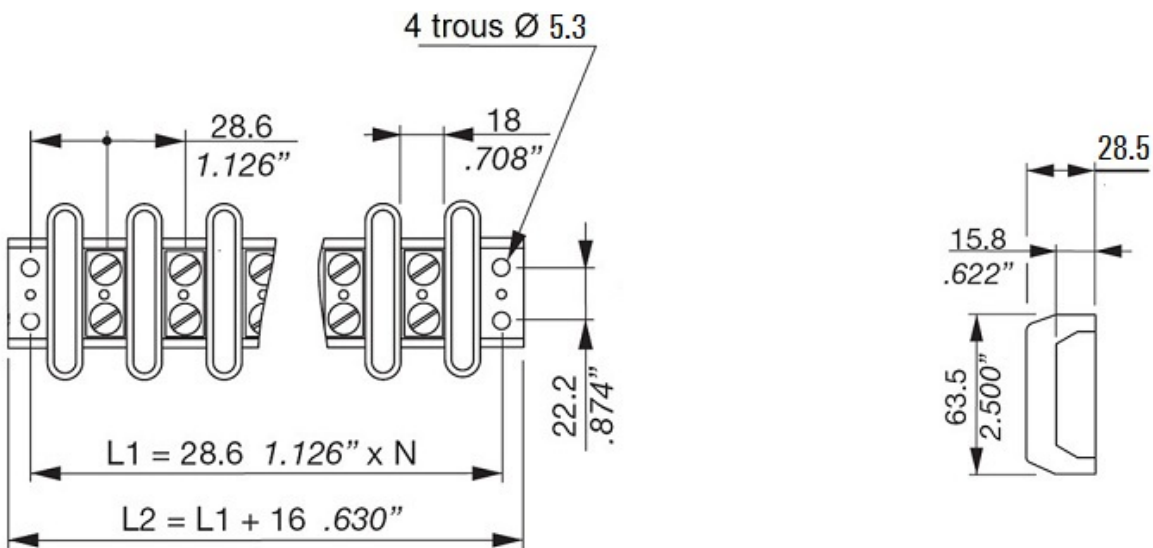

US 280

Réglettes US - Réglette US au pas de 28,60 mm

 Acheter ce produit en ligne

www.mfom.fr

N = nombre de contacts + 1
/ numbers of contacts + 1

Pas : 28,60 mm • Nombre de pôles : 2 à 6

Caractéristiques électriques

Tension : 800 Volts • Intensité : 90 A

Matières

Vis : Acier • Contact : Laiton • Matière : Thermodur UL 94

Autres caractéristiques

Marquage sur demande • Montage cosses sur demande •
Couvercle de protection