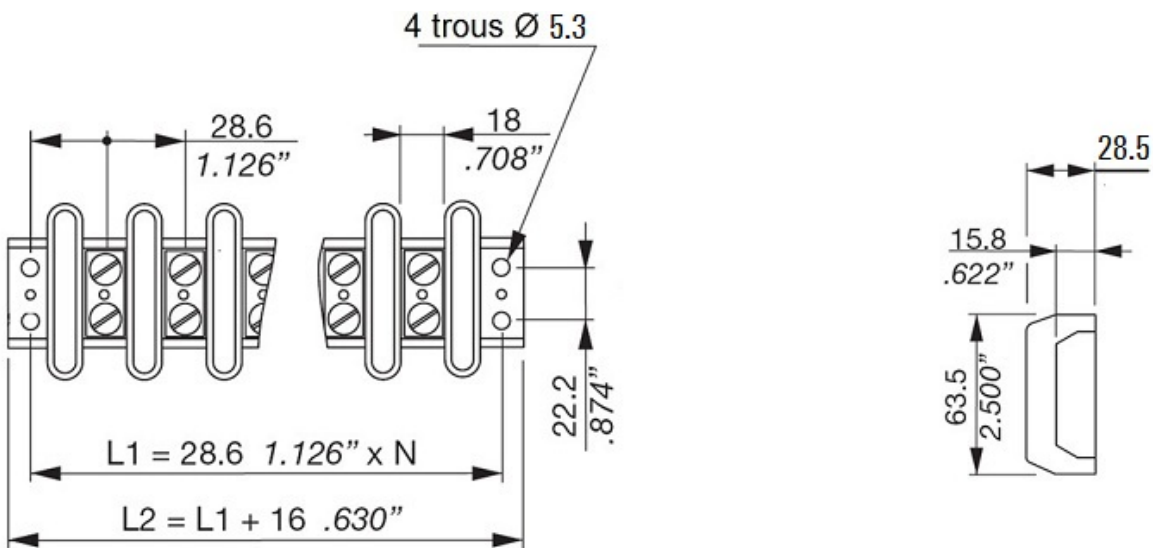

US 280

Réglettes US - Réglette US au pas de 28,60 mm

 Acheter ce produit en ligne

www.mfom.fr

N= nombre de contacts + 1
/ numbers of contacts + 1

Pas : 28,60 mm • Nombre de pôles : 2 à 6

Caractéristiques électriques

Tension : 800 Volts • Intensité : 90 A

Matières

Vis : Acier • Contact : Laiton • Matière : Thermodur UL 94

Autres caractéristiques

Marquage sur demande • Montage cosses sur demande •
Couvercle de protection